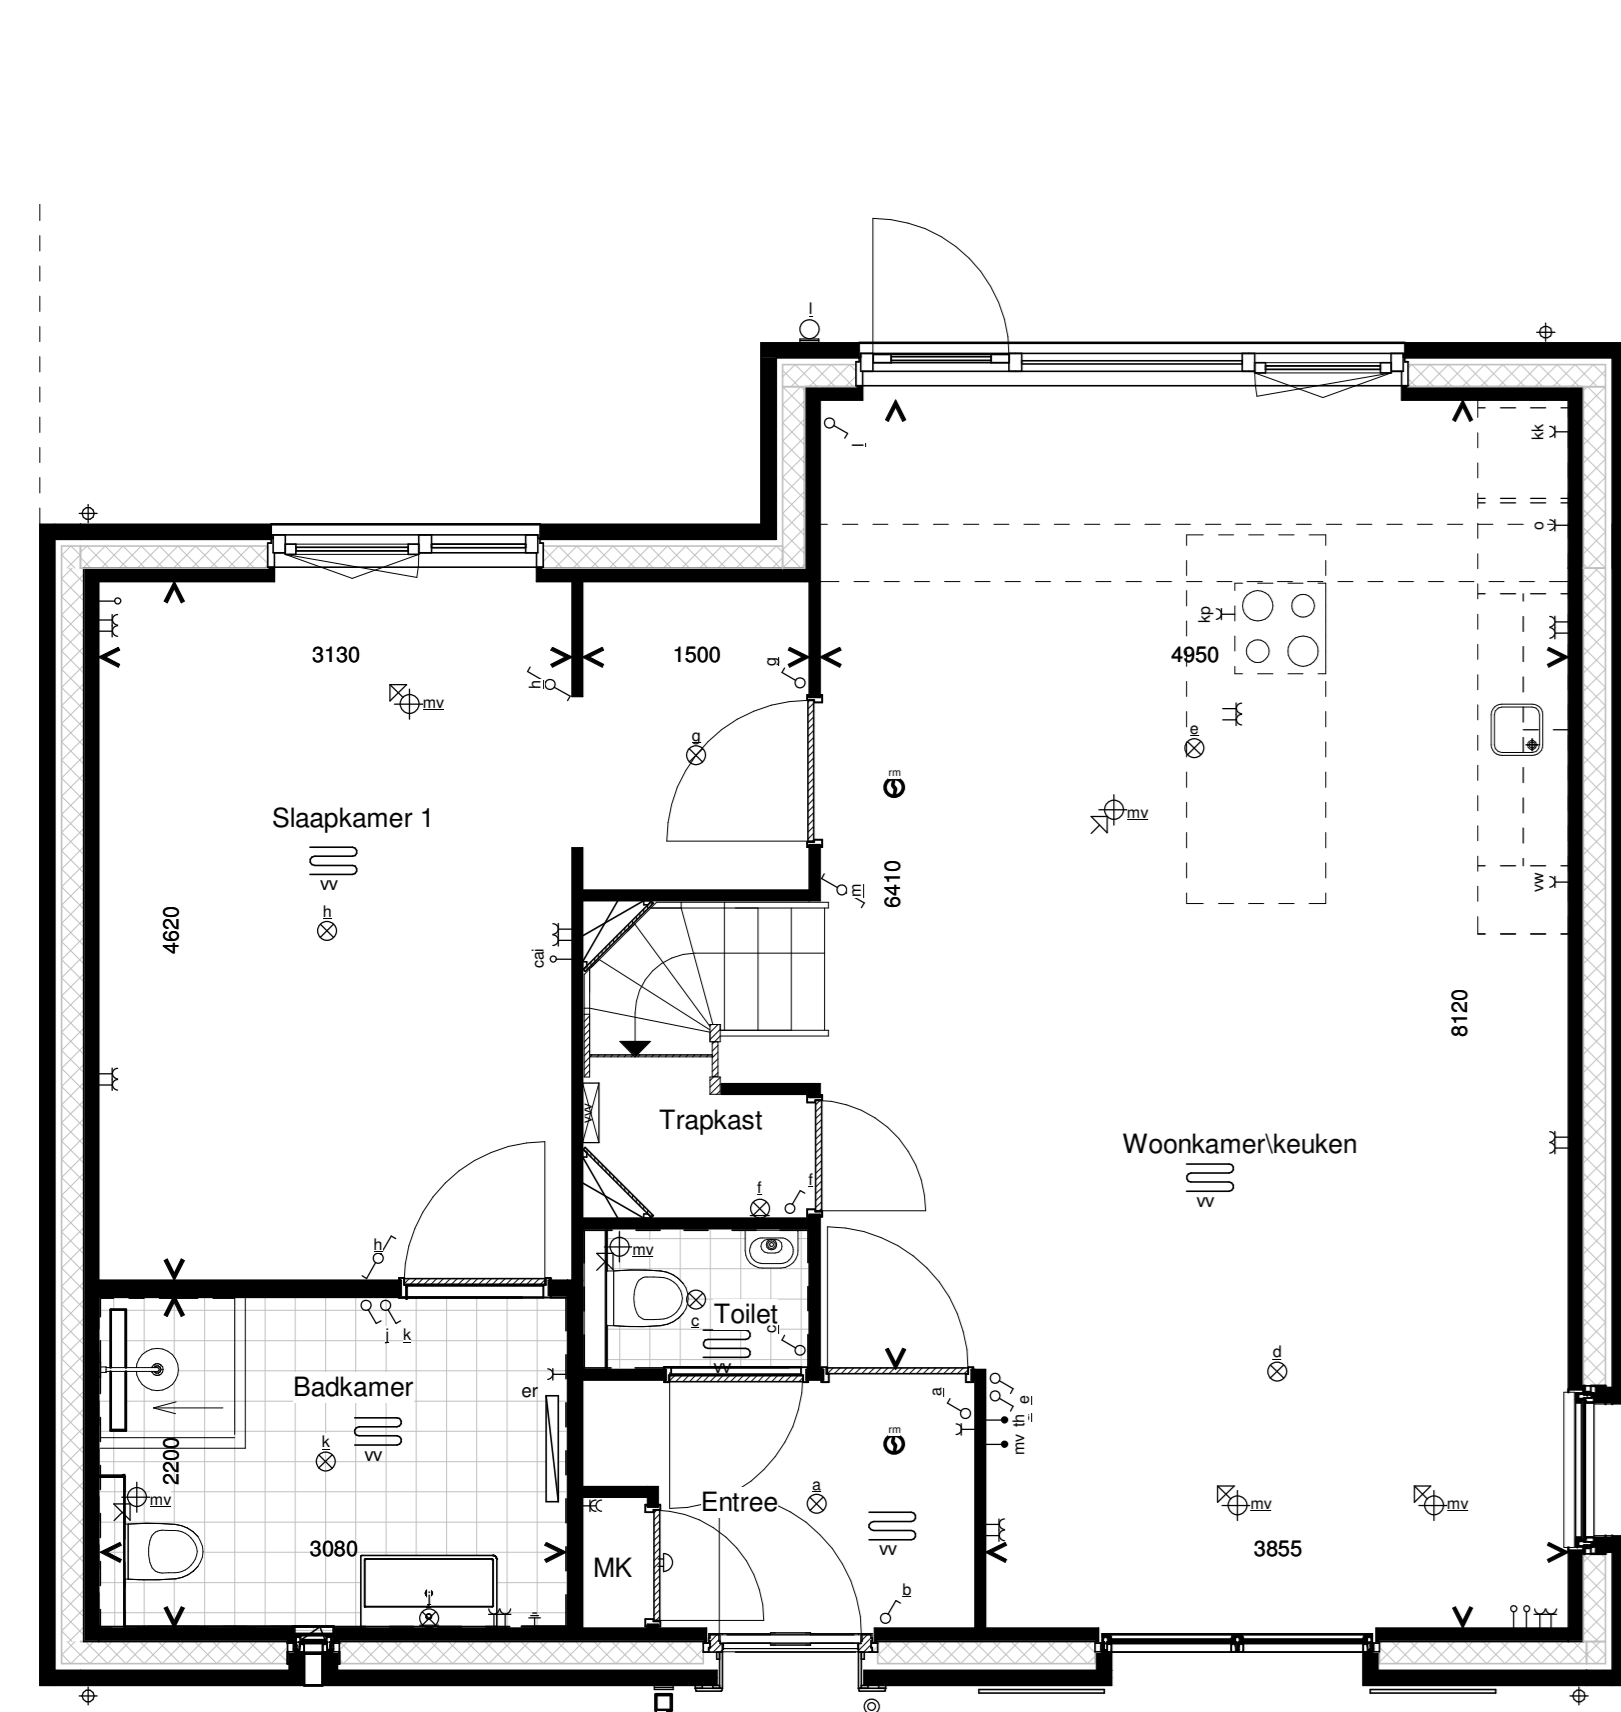

Verkoopopties type A

Bernardushof, Oud Gastel

Verkooptekening

Schaal :
1:50

Datum :
08-05-2020

Blad
VK-20a