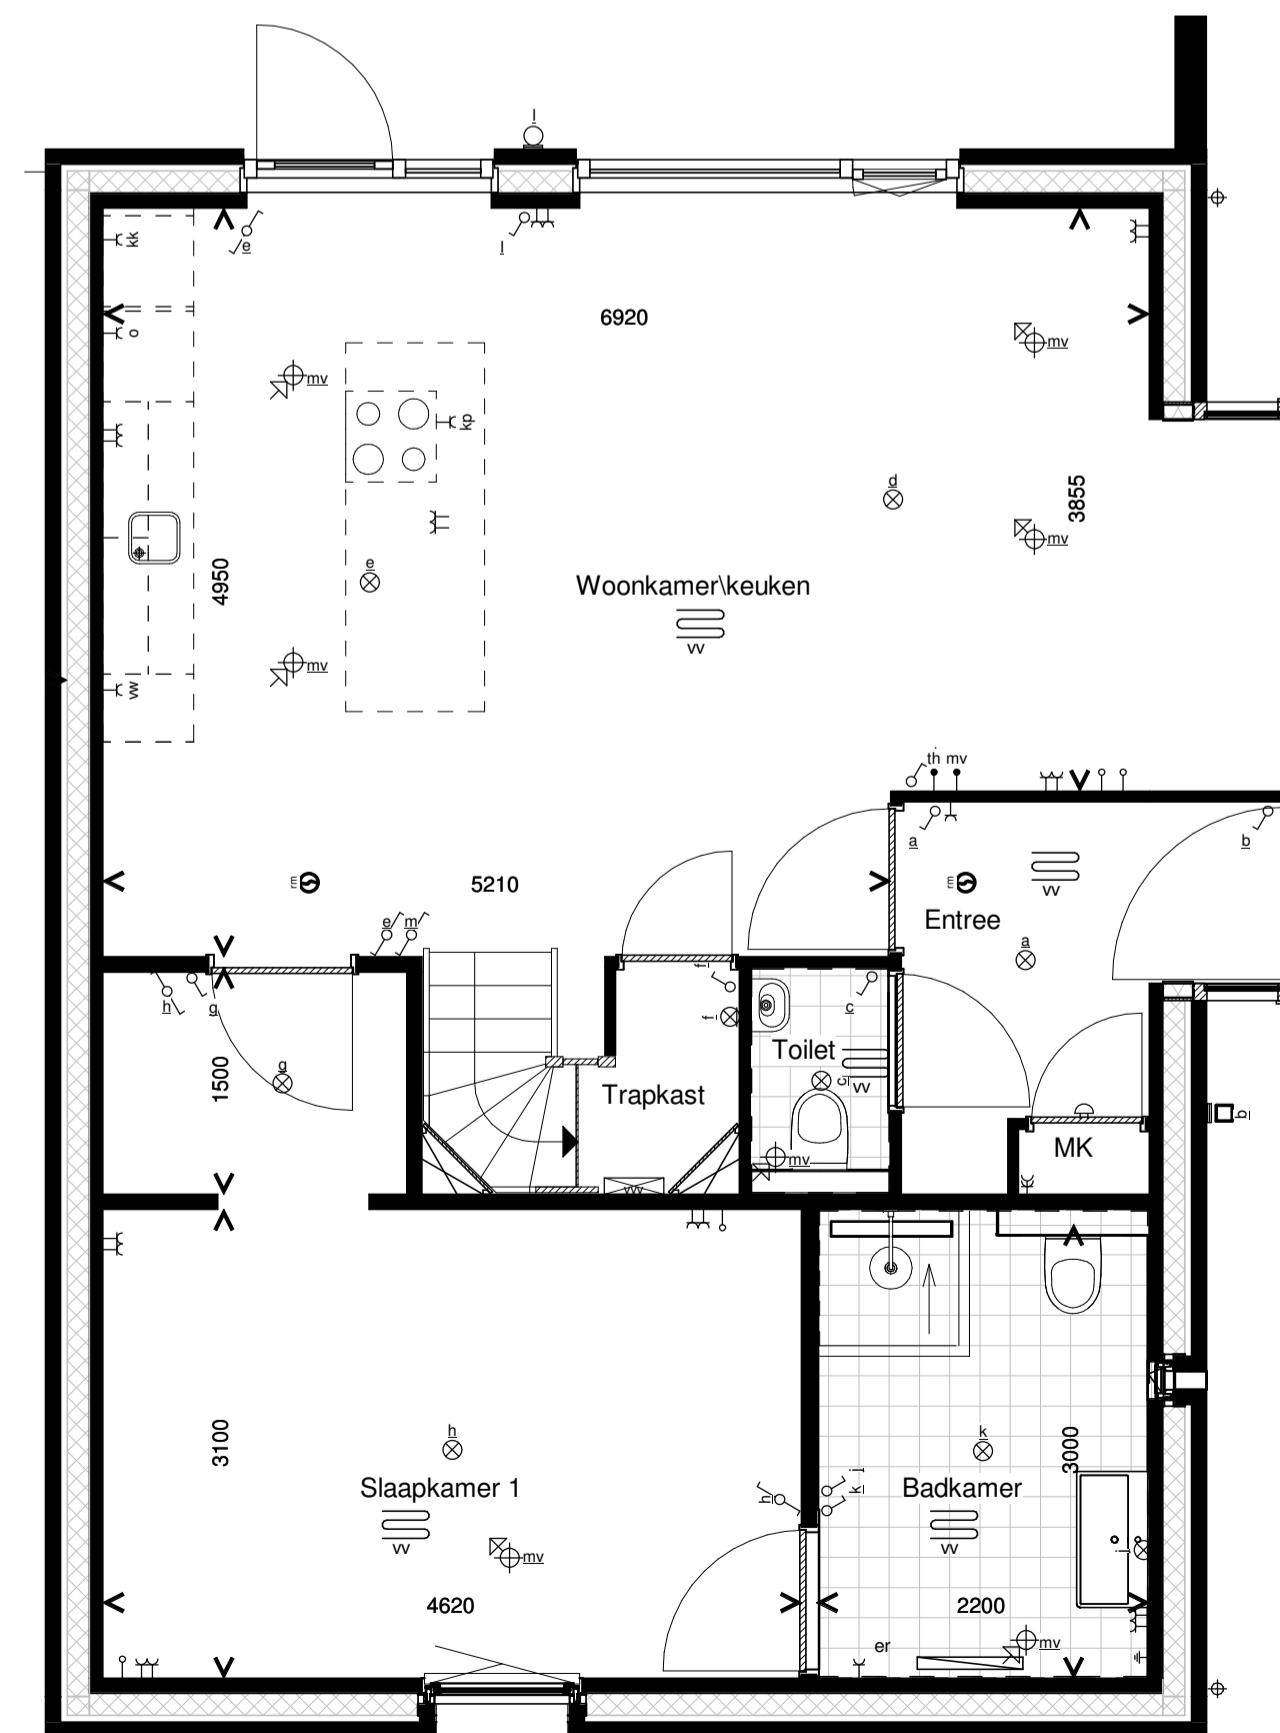

Optie 1.8.5 Erker aan de voorgevel van de woning bouwnummer 21
Plattegrond begane grond

Verkoopopties type A

Bernardushof, Oud Gastel

Verkooptekening

Schaal :
1:50

Datum :
08-05-2020

Blad
VK-20b