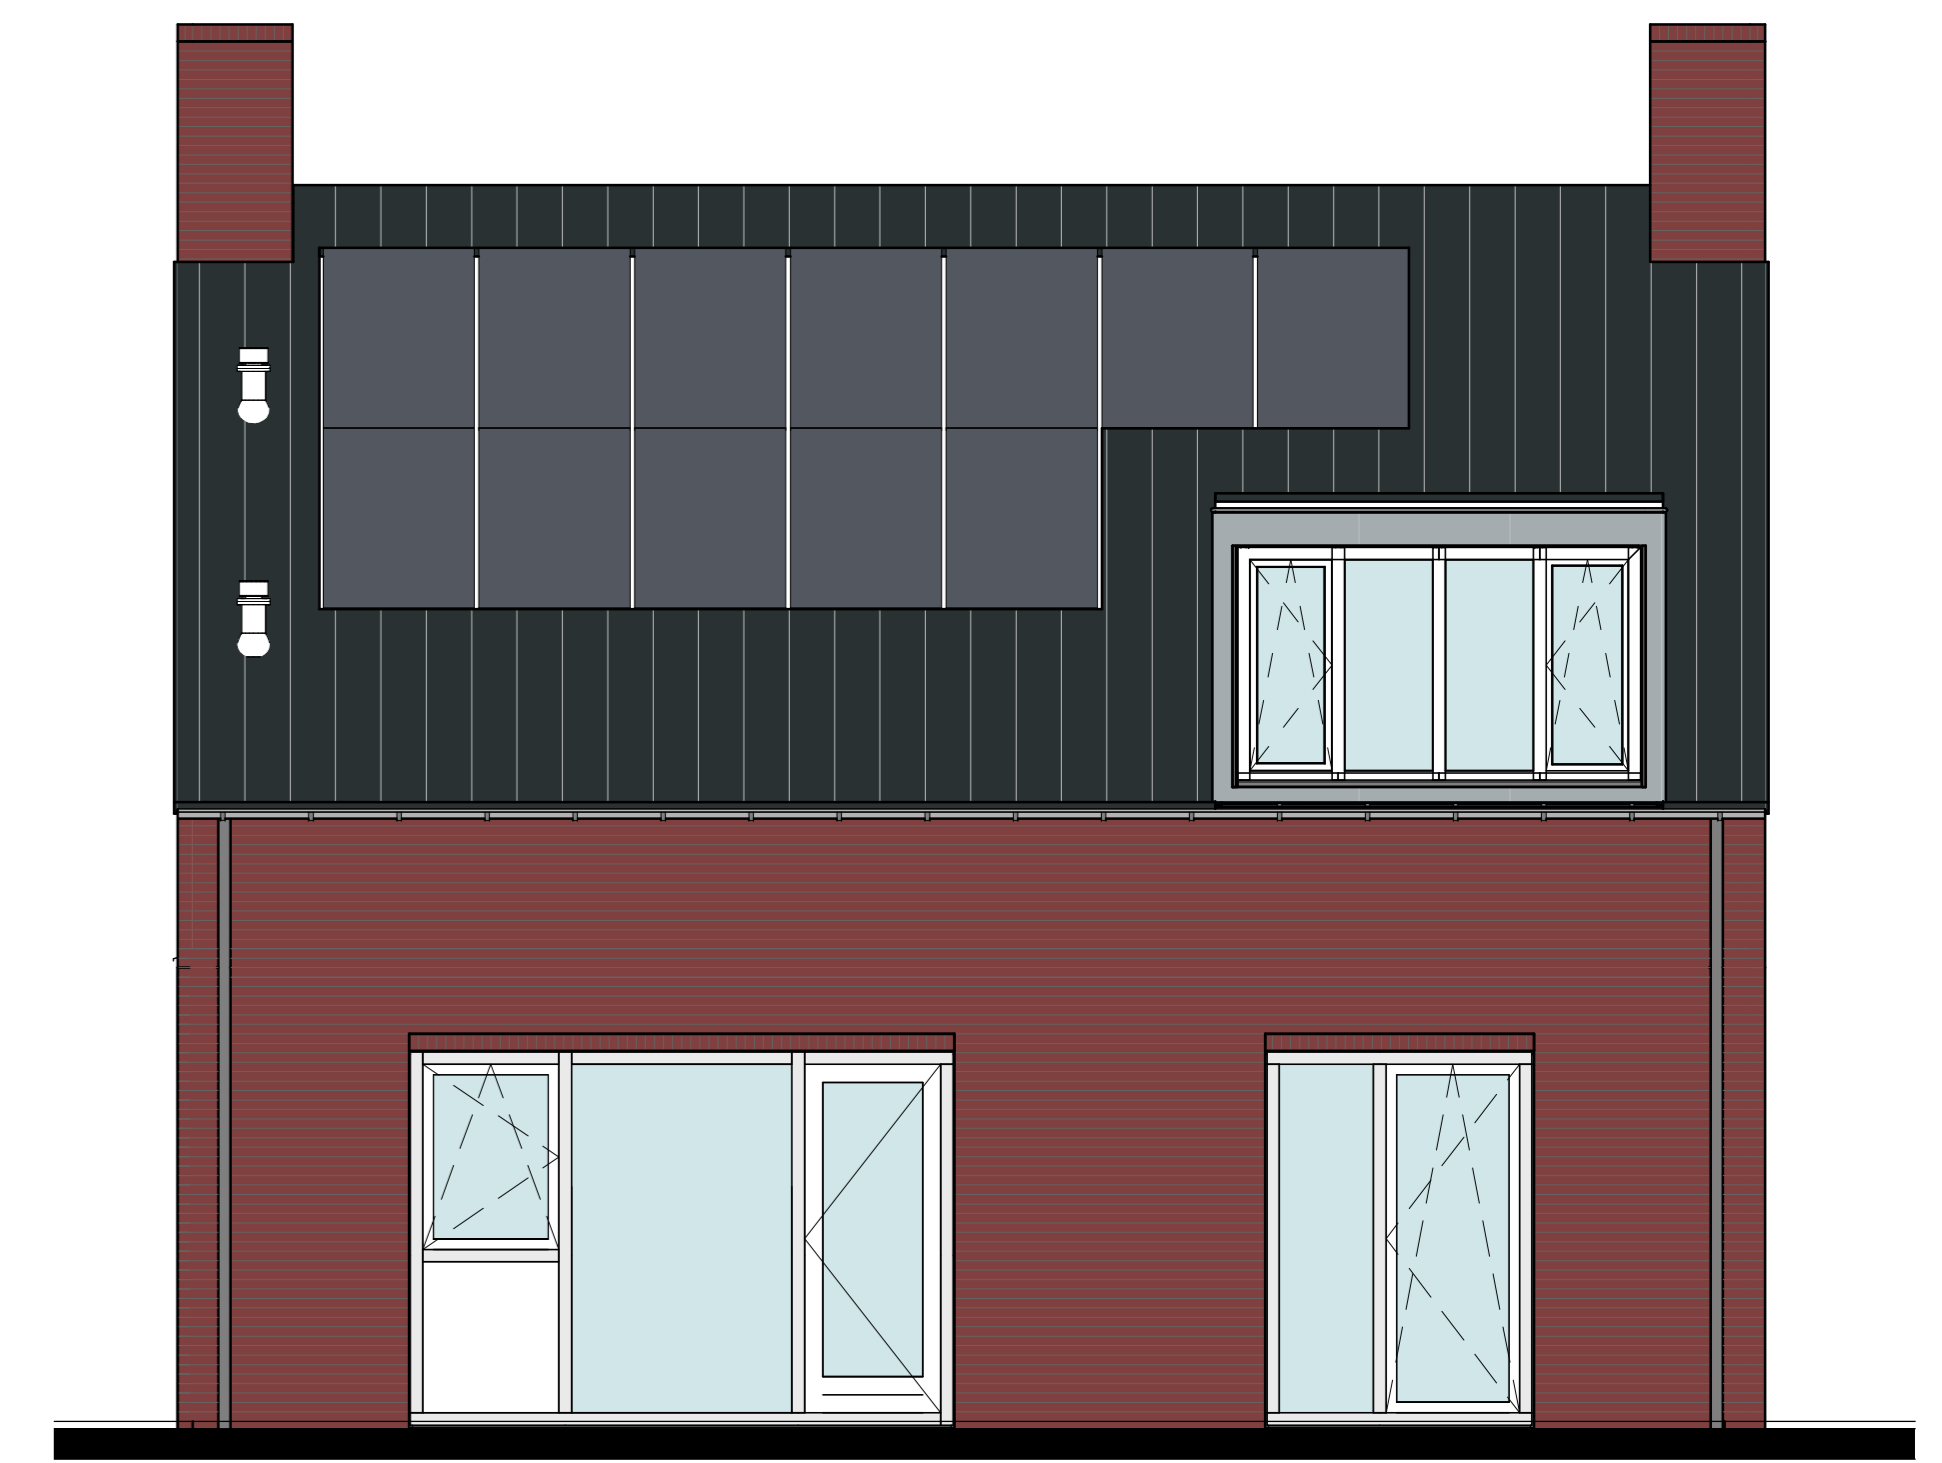

Verkoopopties type A

Bernardushof, Oud Gastel

Verkooptekening

Schaal :
1:50

Datum :
08-05-2020

Blad
VK-20a