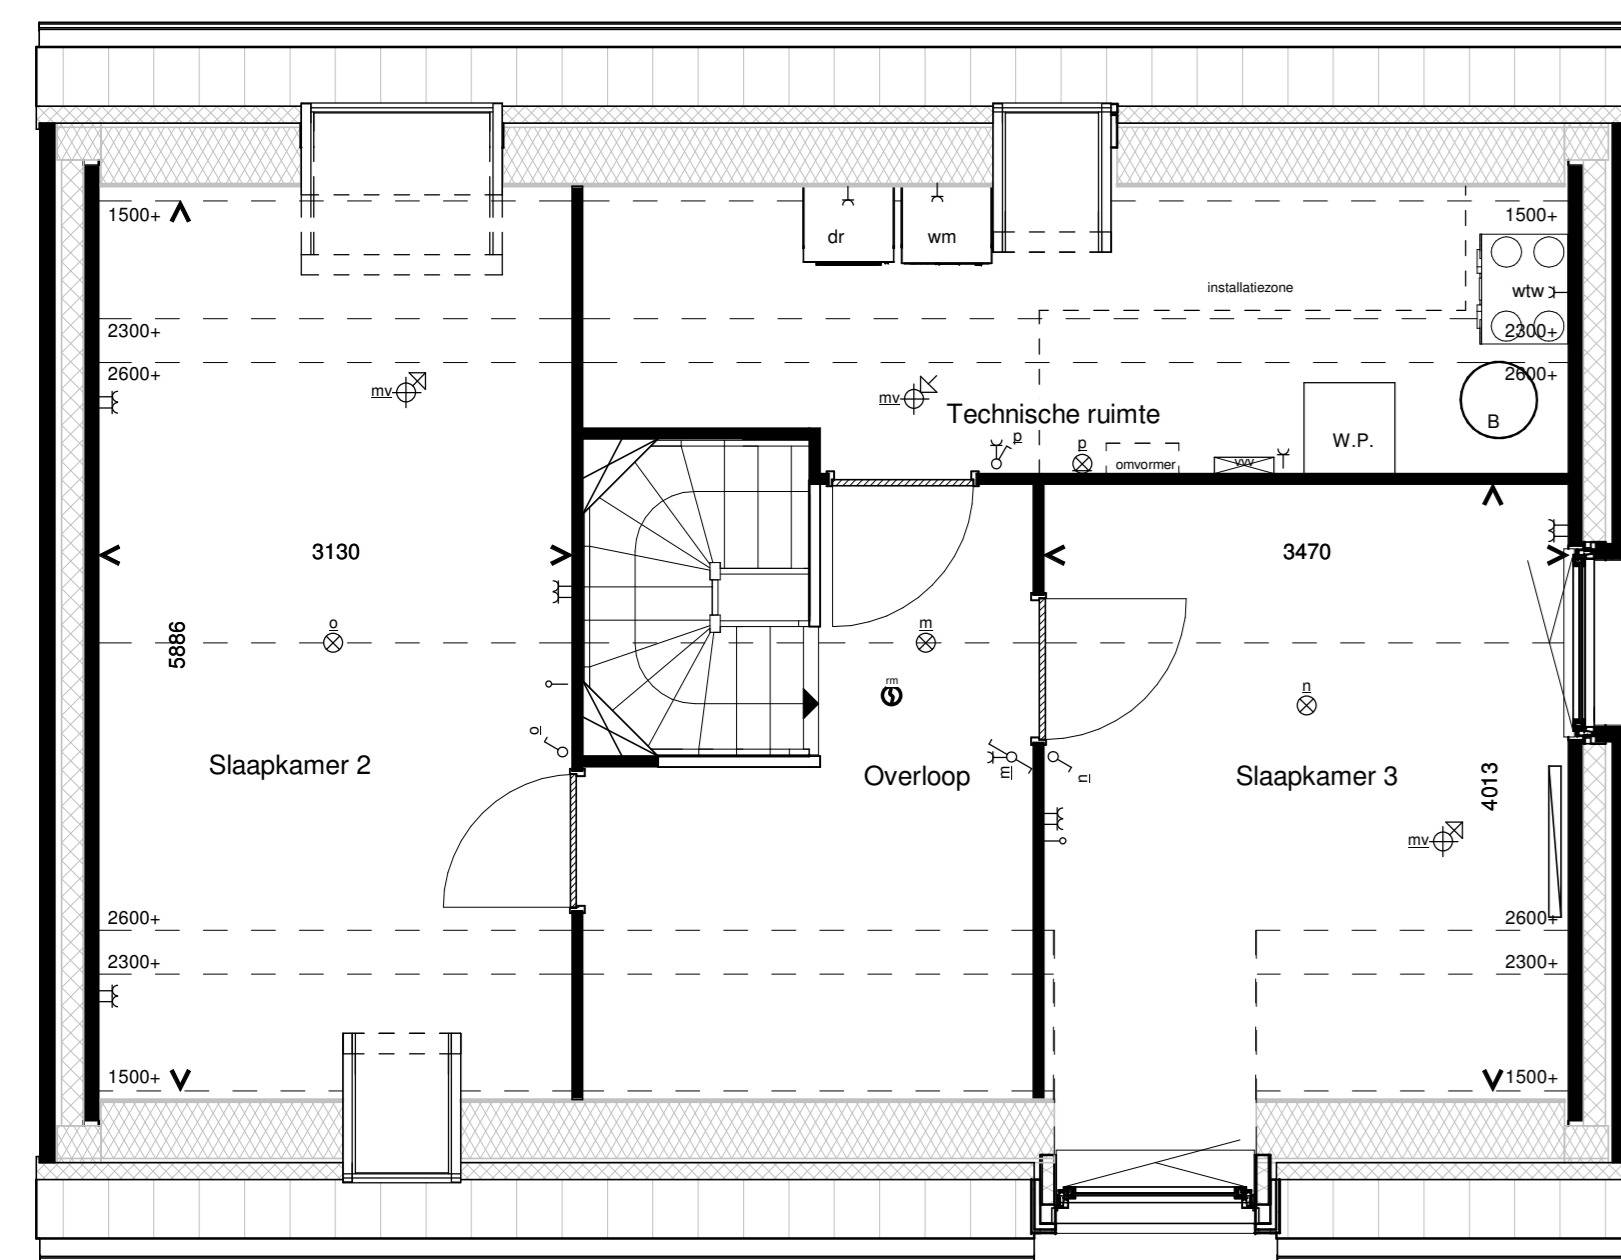

Verkoopopties type A

Bernardushof, Oud Gastel

Verkooptekening

Schaal :
1:50

Datum :
08-05-2020

Blad
VK-20a