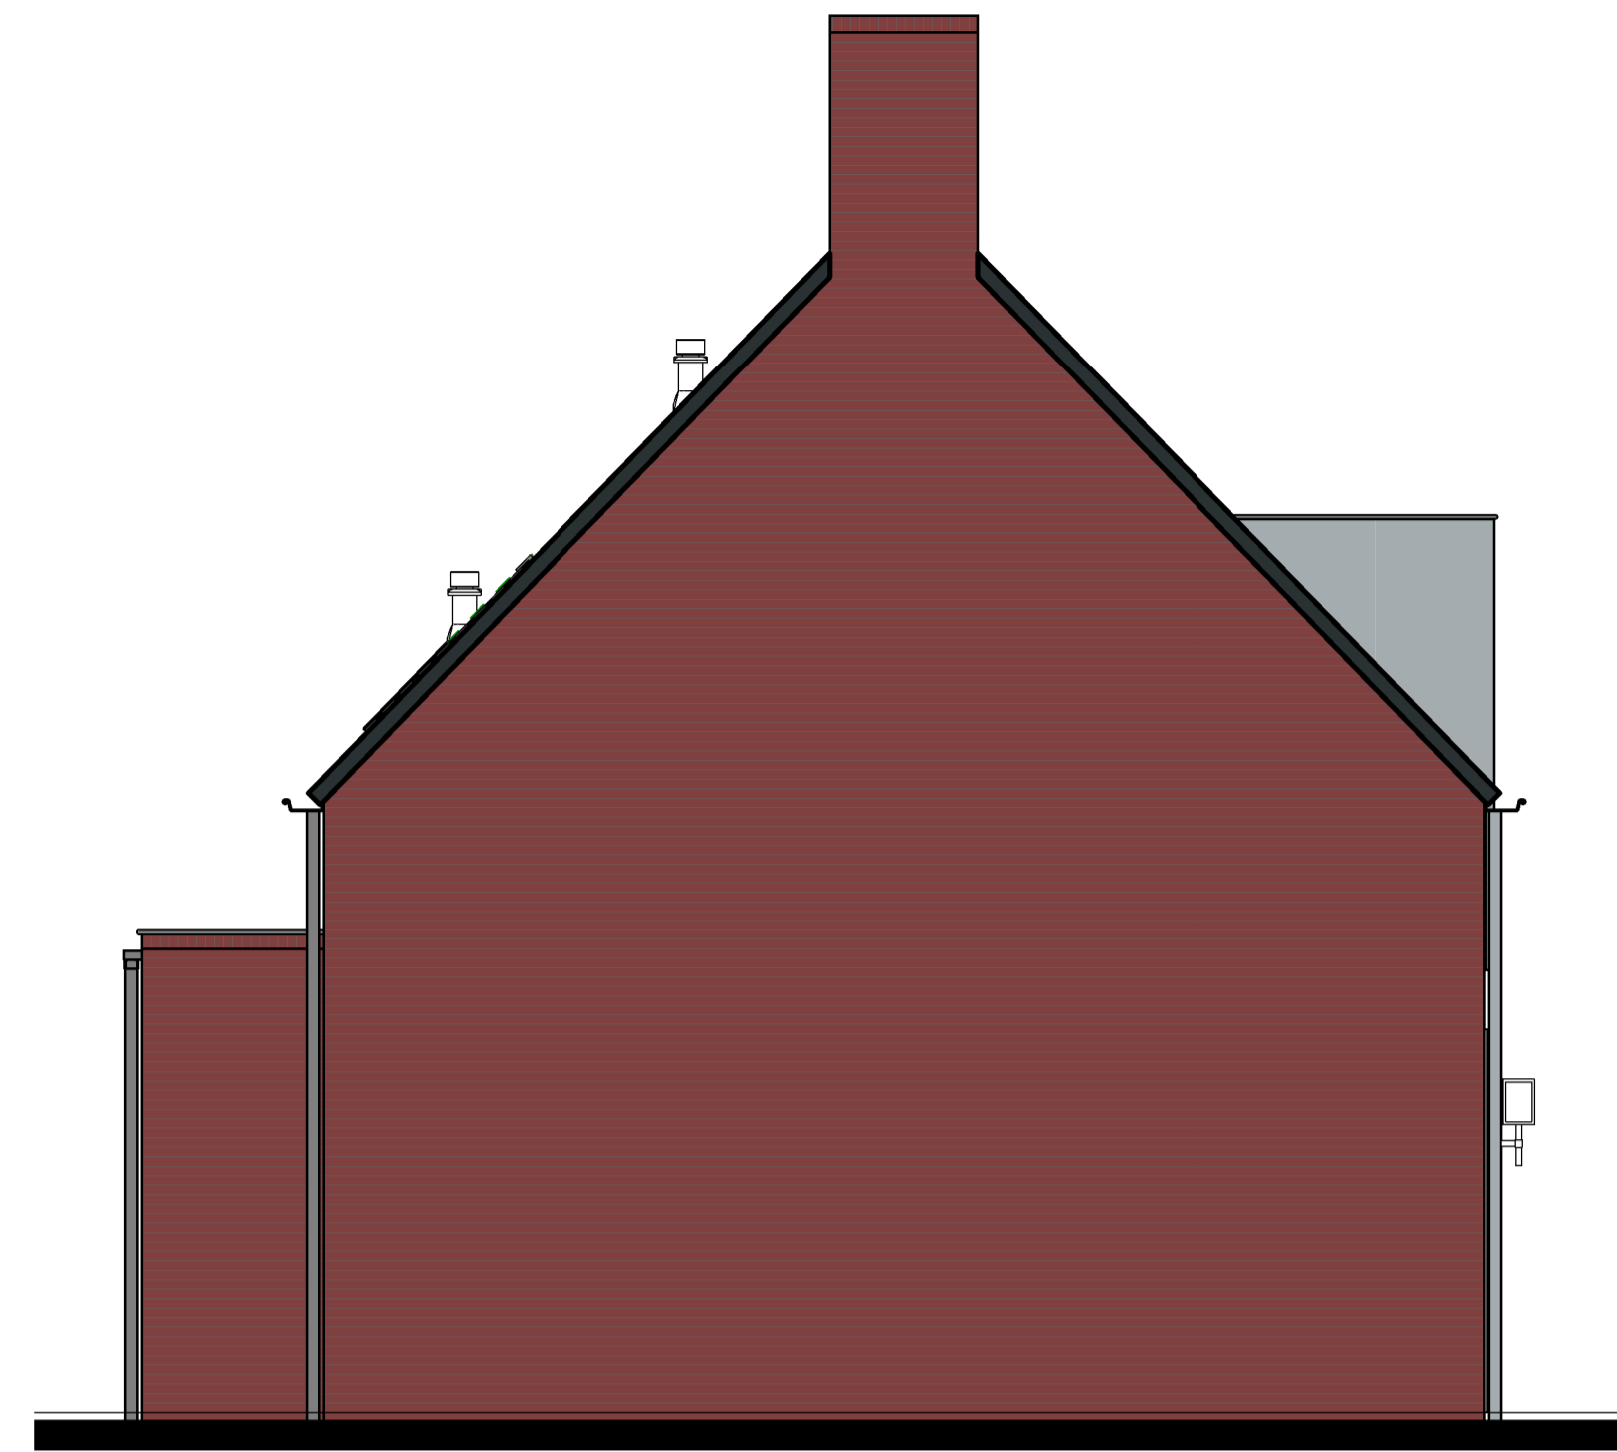

Optie 1.8.2 uitbouw 2,4m bouwnummer 1+2
Aanzicht zijgevel uitbouw