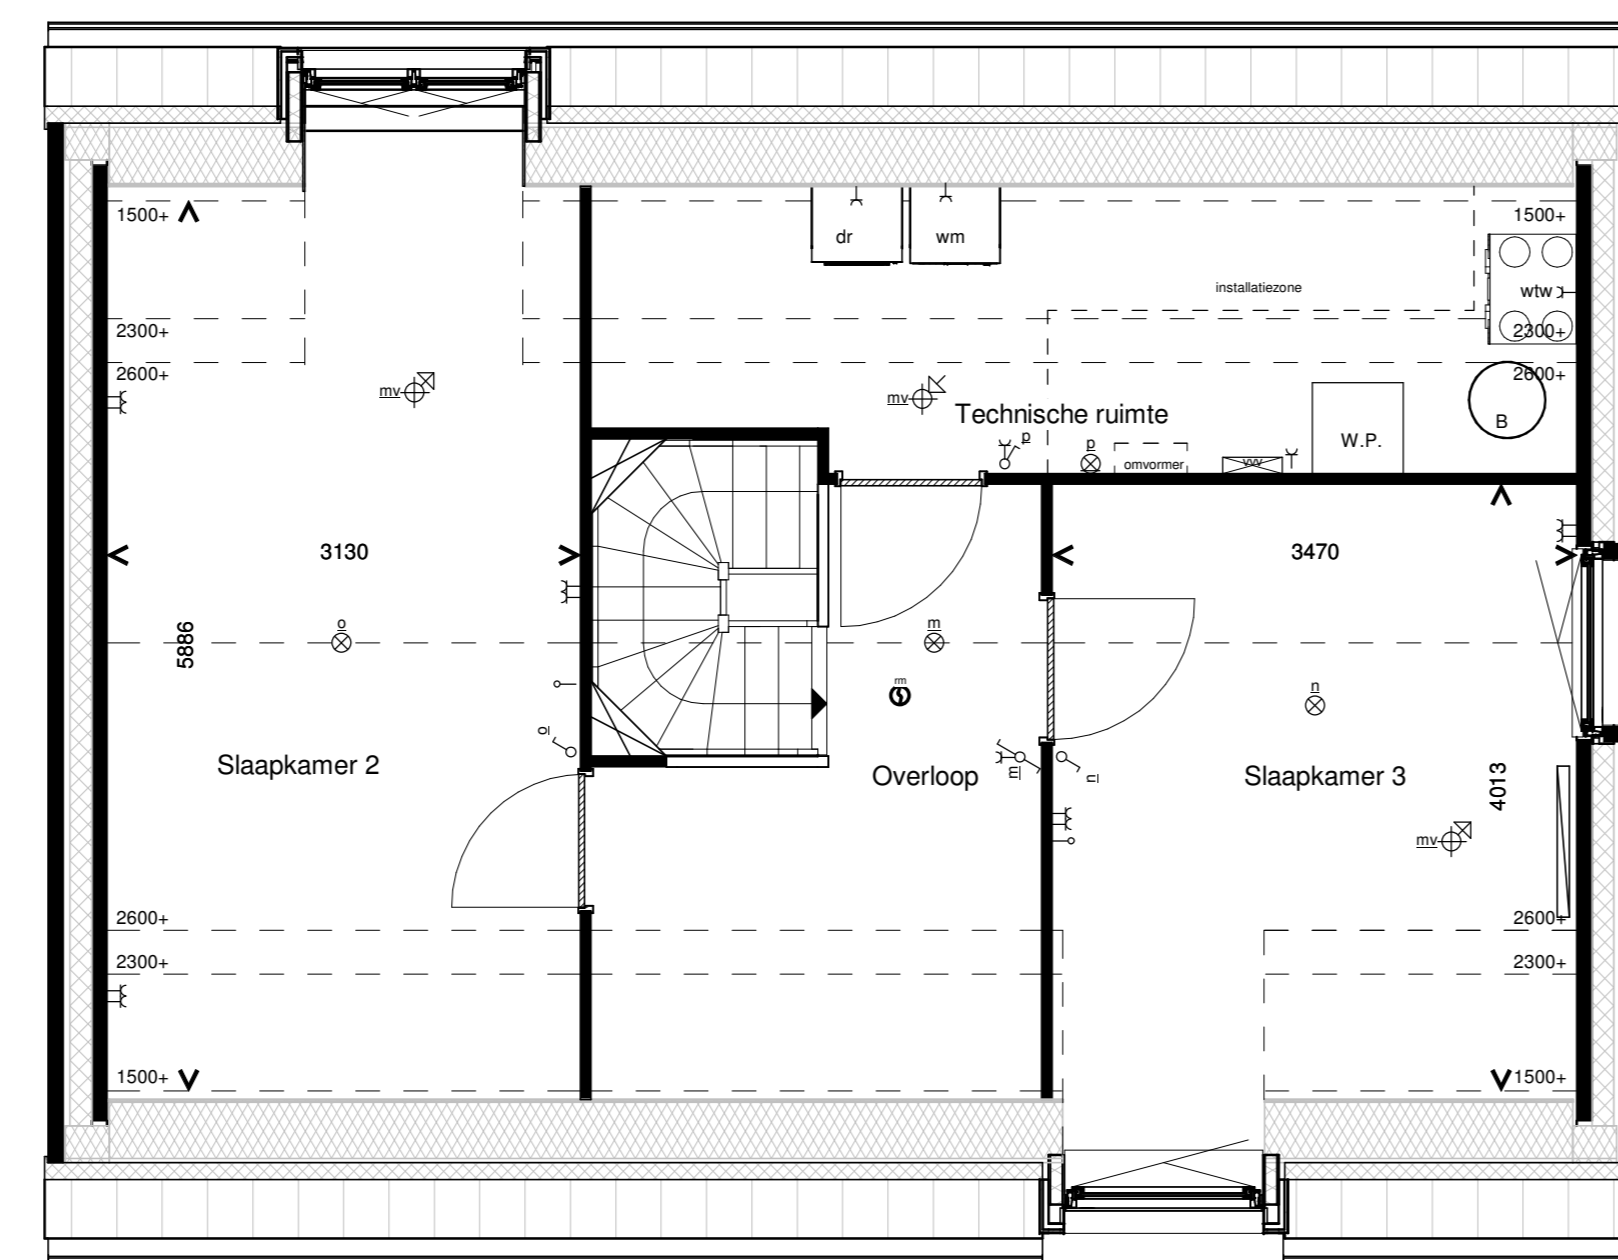

Verkoopopties type A

Bernardushof, Oud Gastel

Verkooptekening

Schaal :
1:50

Datum :
08-05-2020

Blad
VK-20a