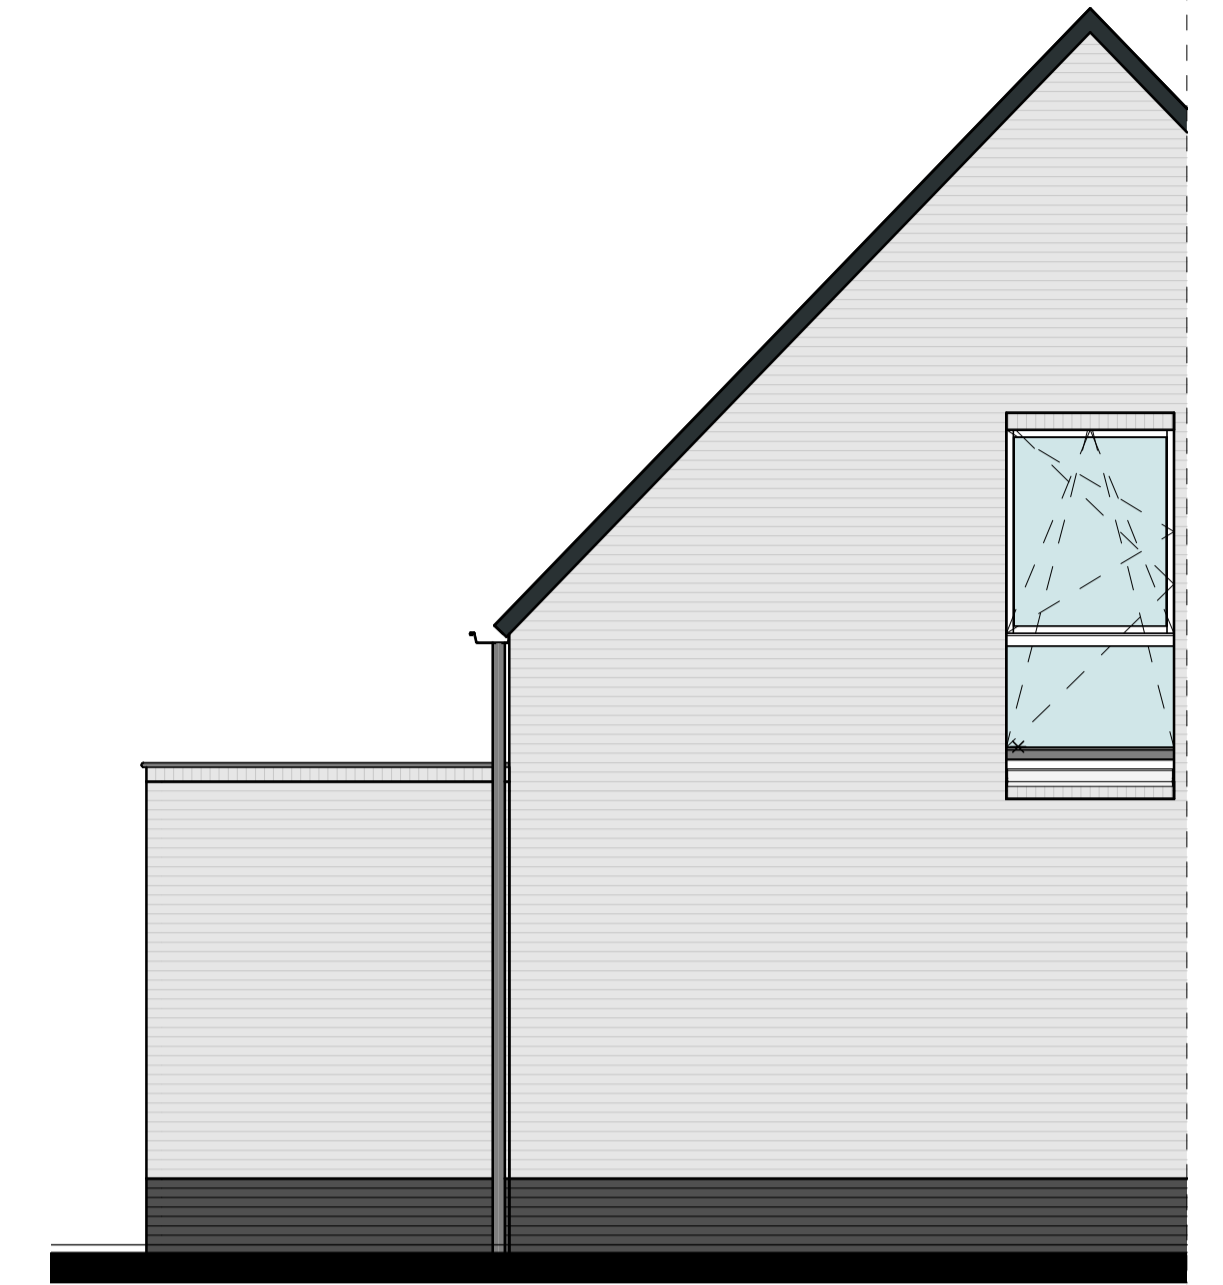

Optie 1.8.2 uitbouw 2,4m bouwnummer 1+2
Aanzicht zijgevel uitbouw