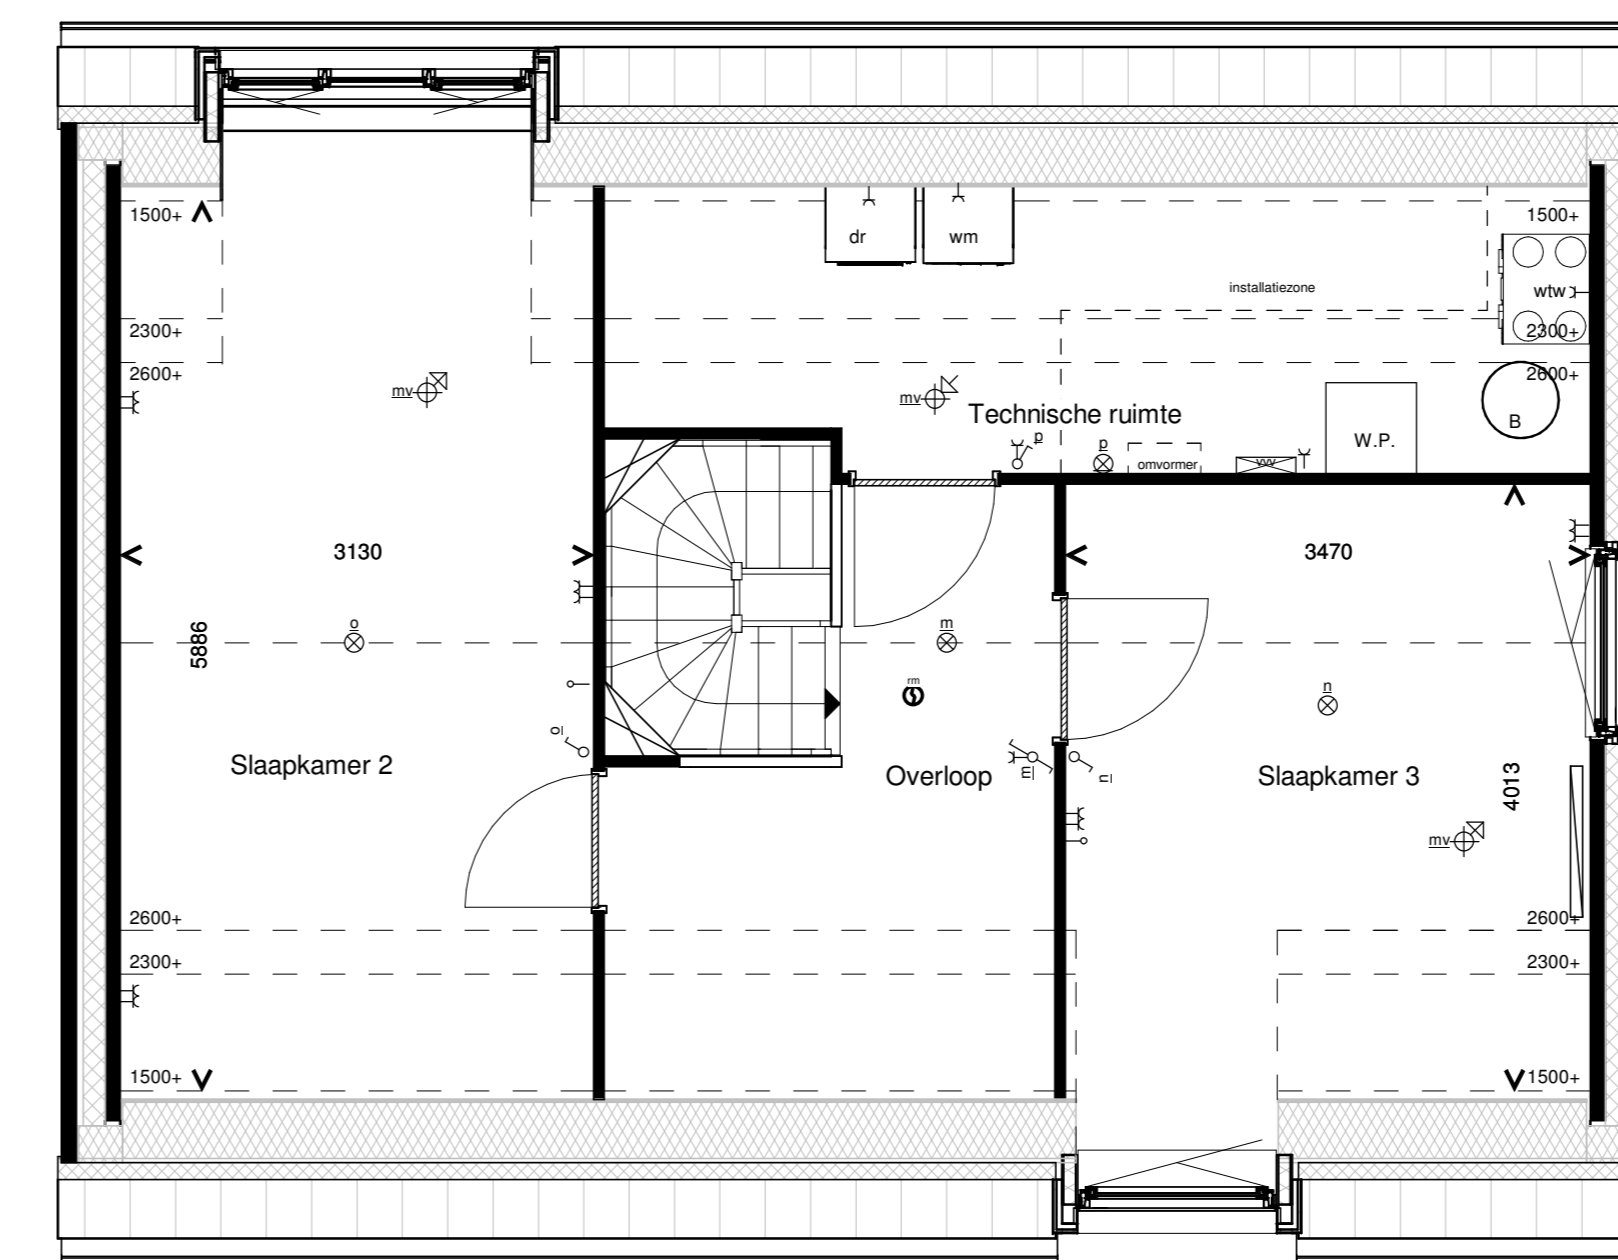

Verkoopopties type A

Bernardushof, Oud Gastel

Verkooptekening

Schaal :
1:50

Datum :
08-05-2020

Blad
VK-20a