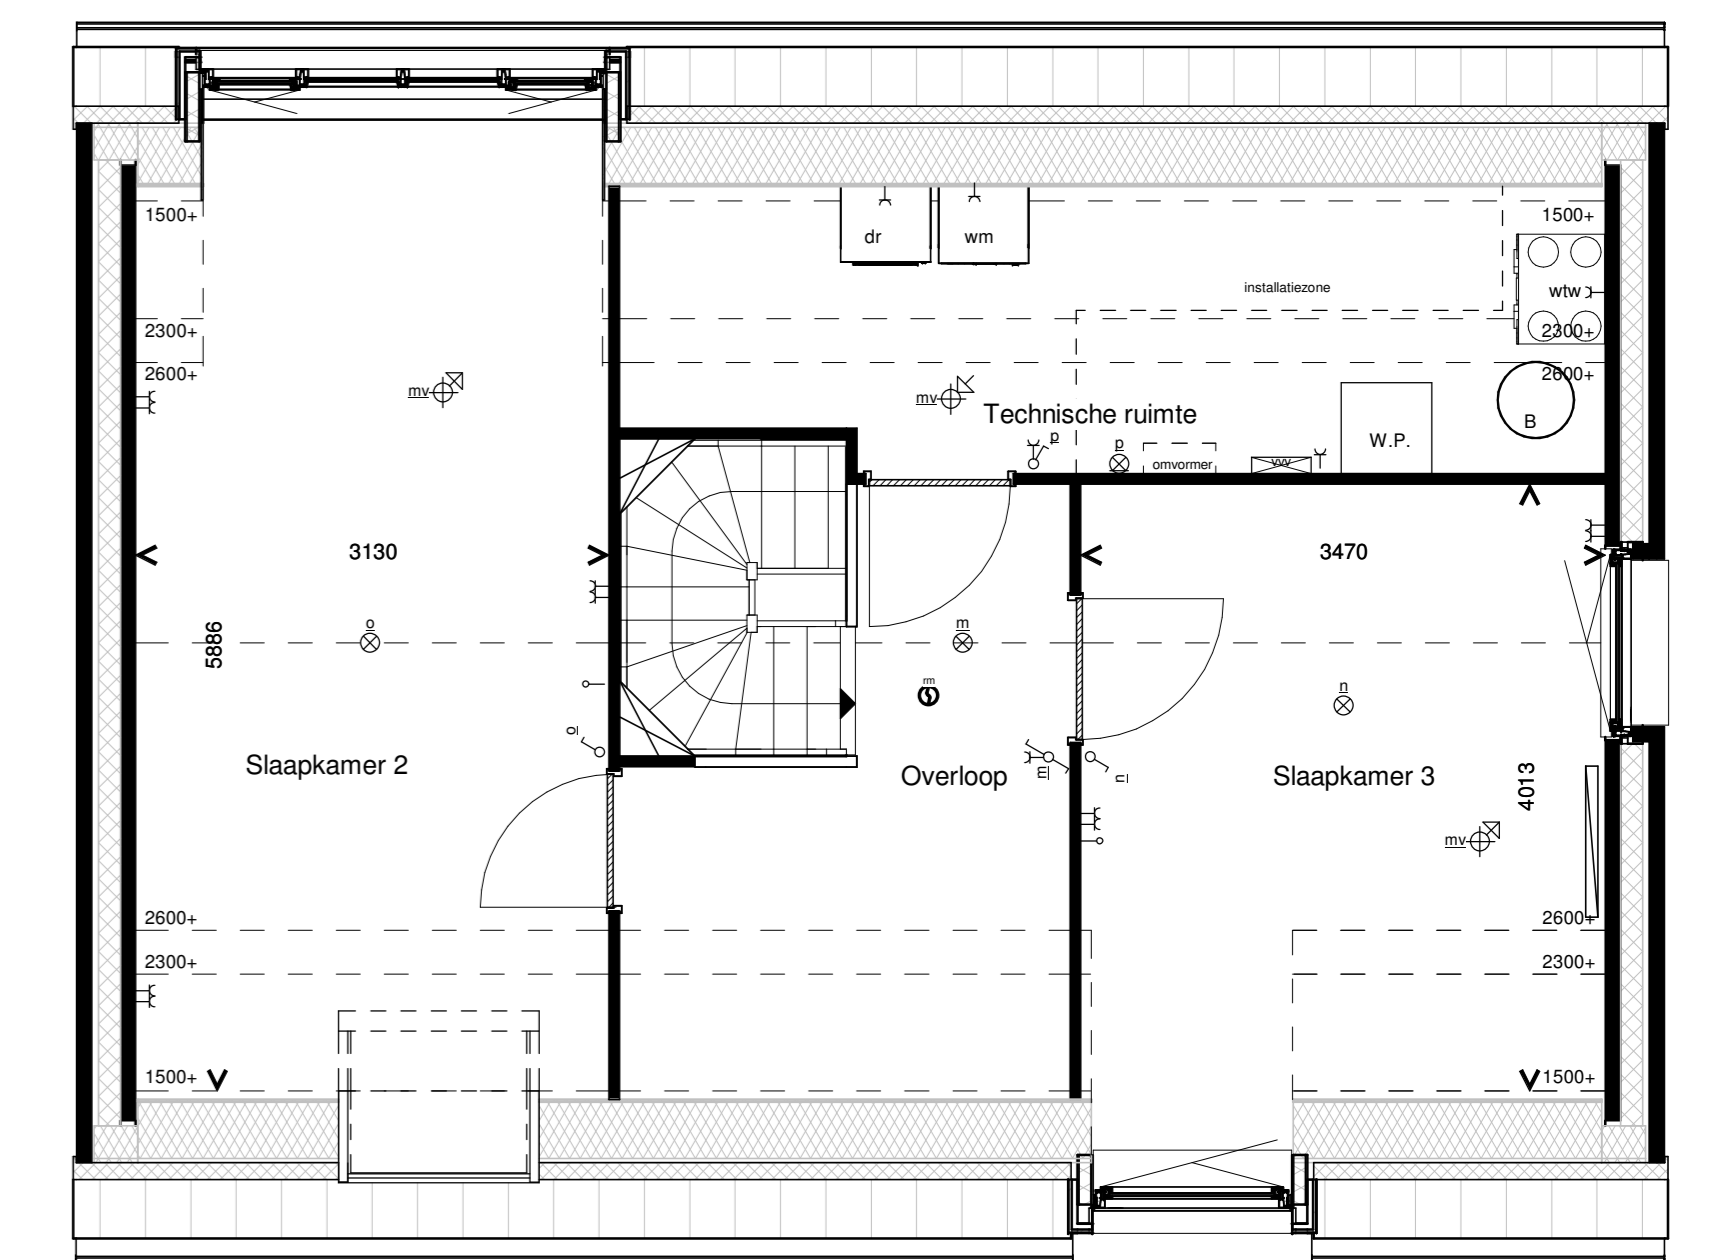

Verkoopopties type A

Bernardushof, Oud Gastel

Verkooptekening

Schaal :
1:50

Datum :
08-05-2020

Blad
VK-20a