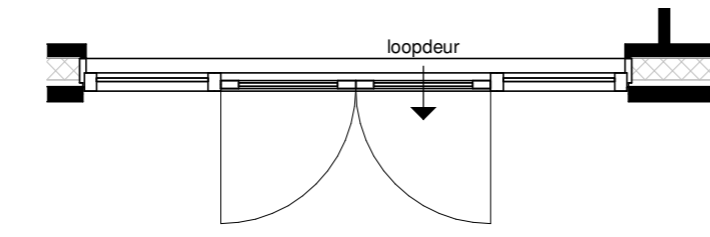

Verkoopopties type A

Bernardushof, Oud Gastel

Verkooptekening

Schaal :
1:50

Datum :
08-05-2020

Blad
VK-20a