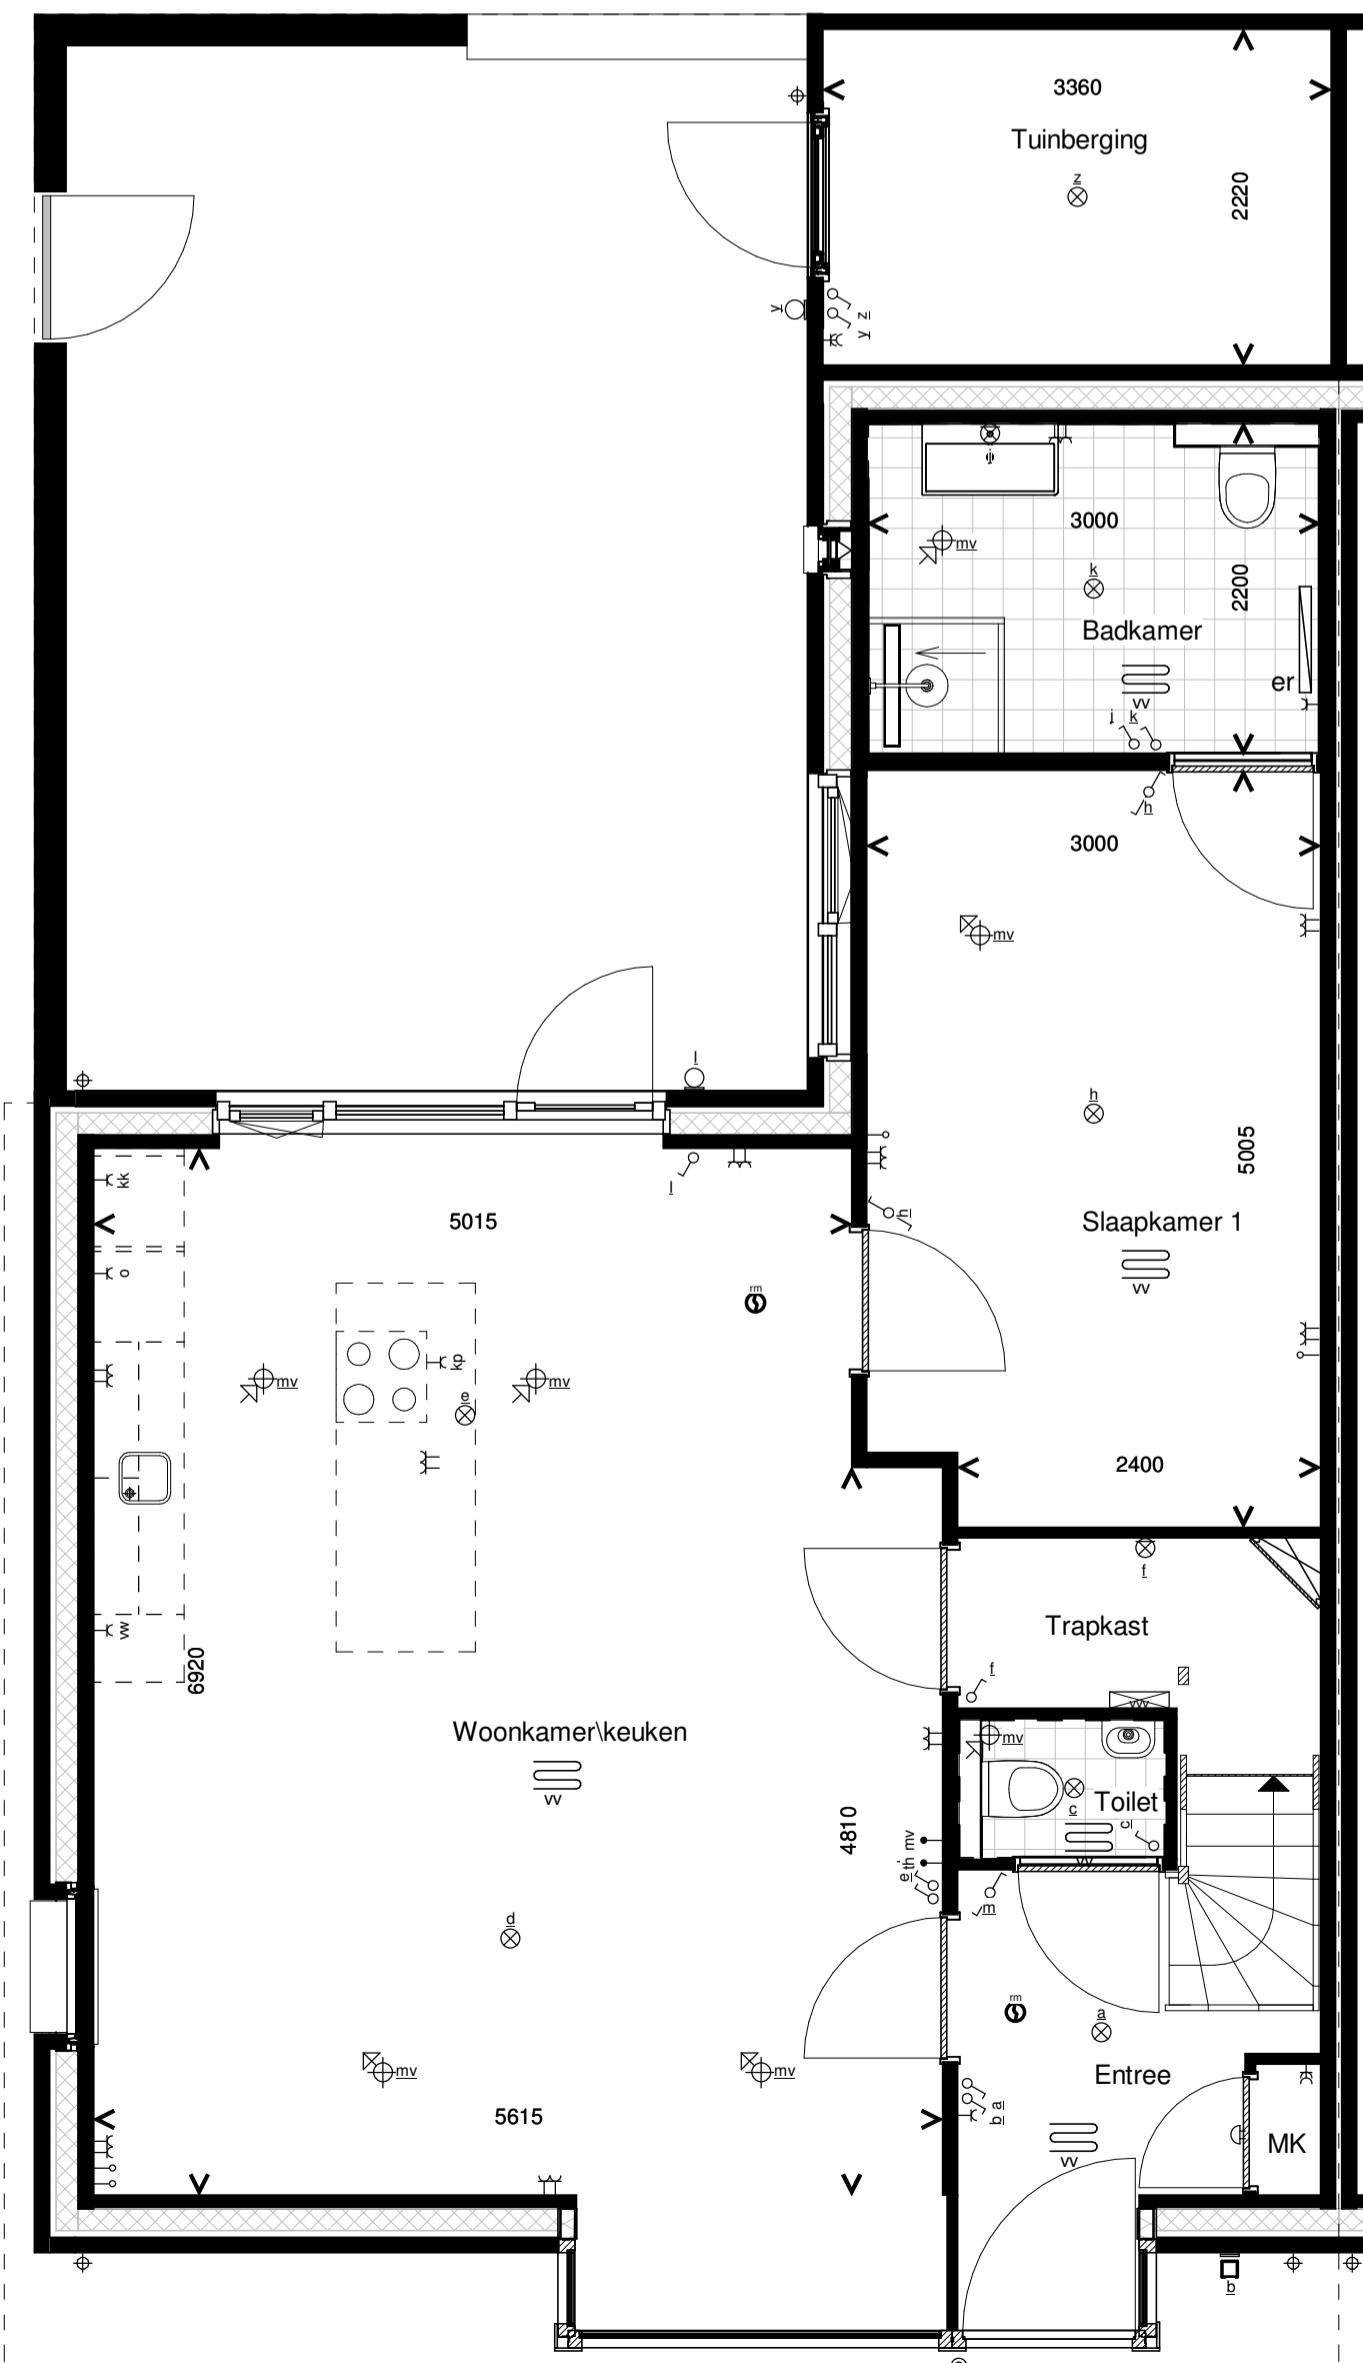

Optie 1.8.5 Erker aan de voorgevel van de woning bouwnummer 1,2 en 19
Plattegrond begane grond