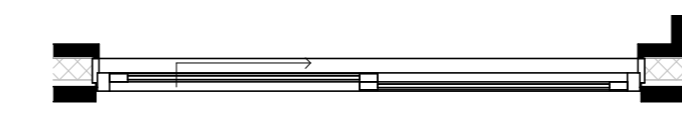

Verkoopopties type A

Bernardushof, Oud Gastel

Verkooptekening

Schaal :
1:50

Datum :
08-05-2020

Blad
VK-20a