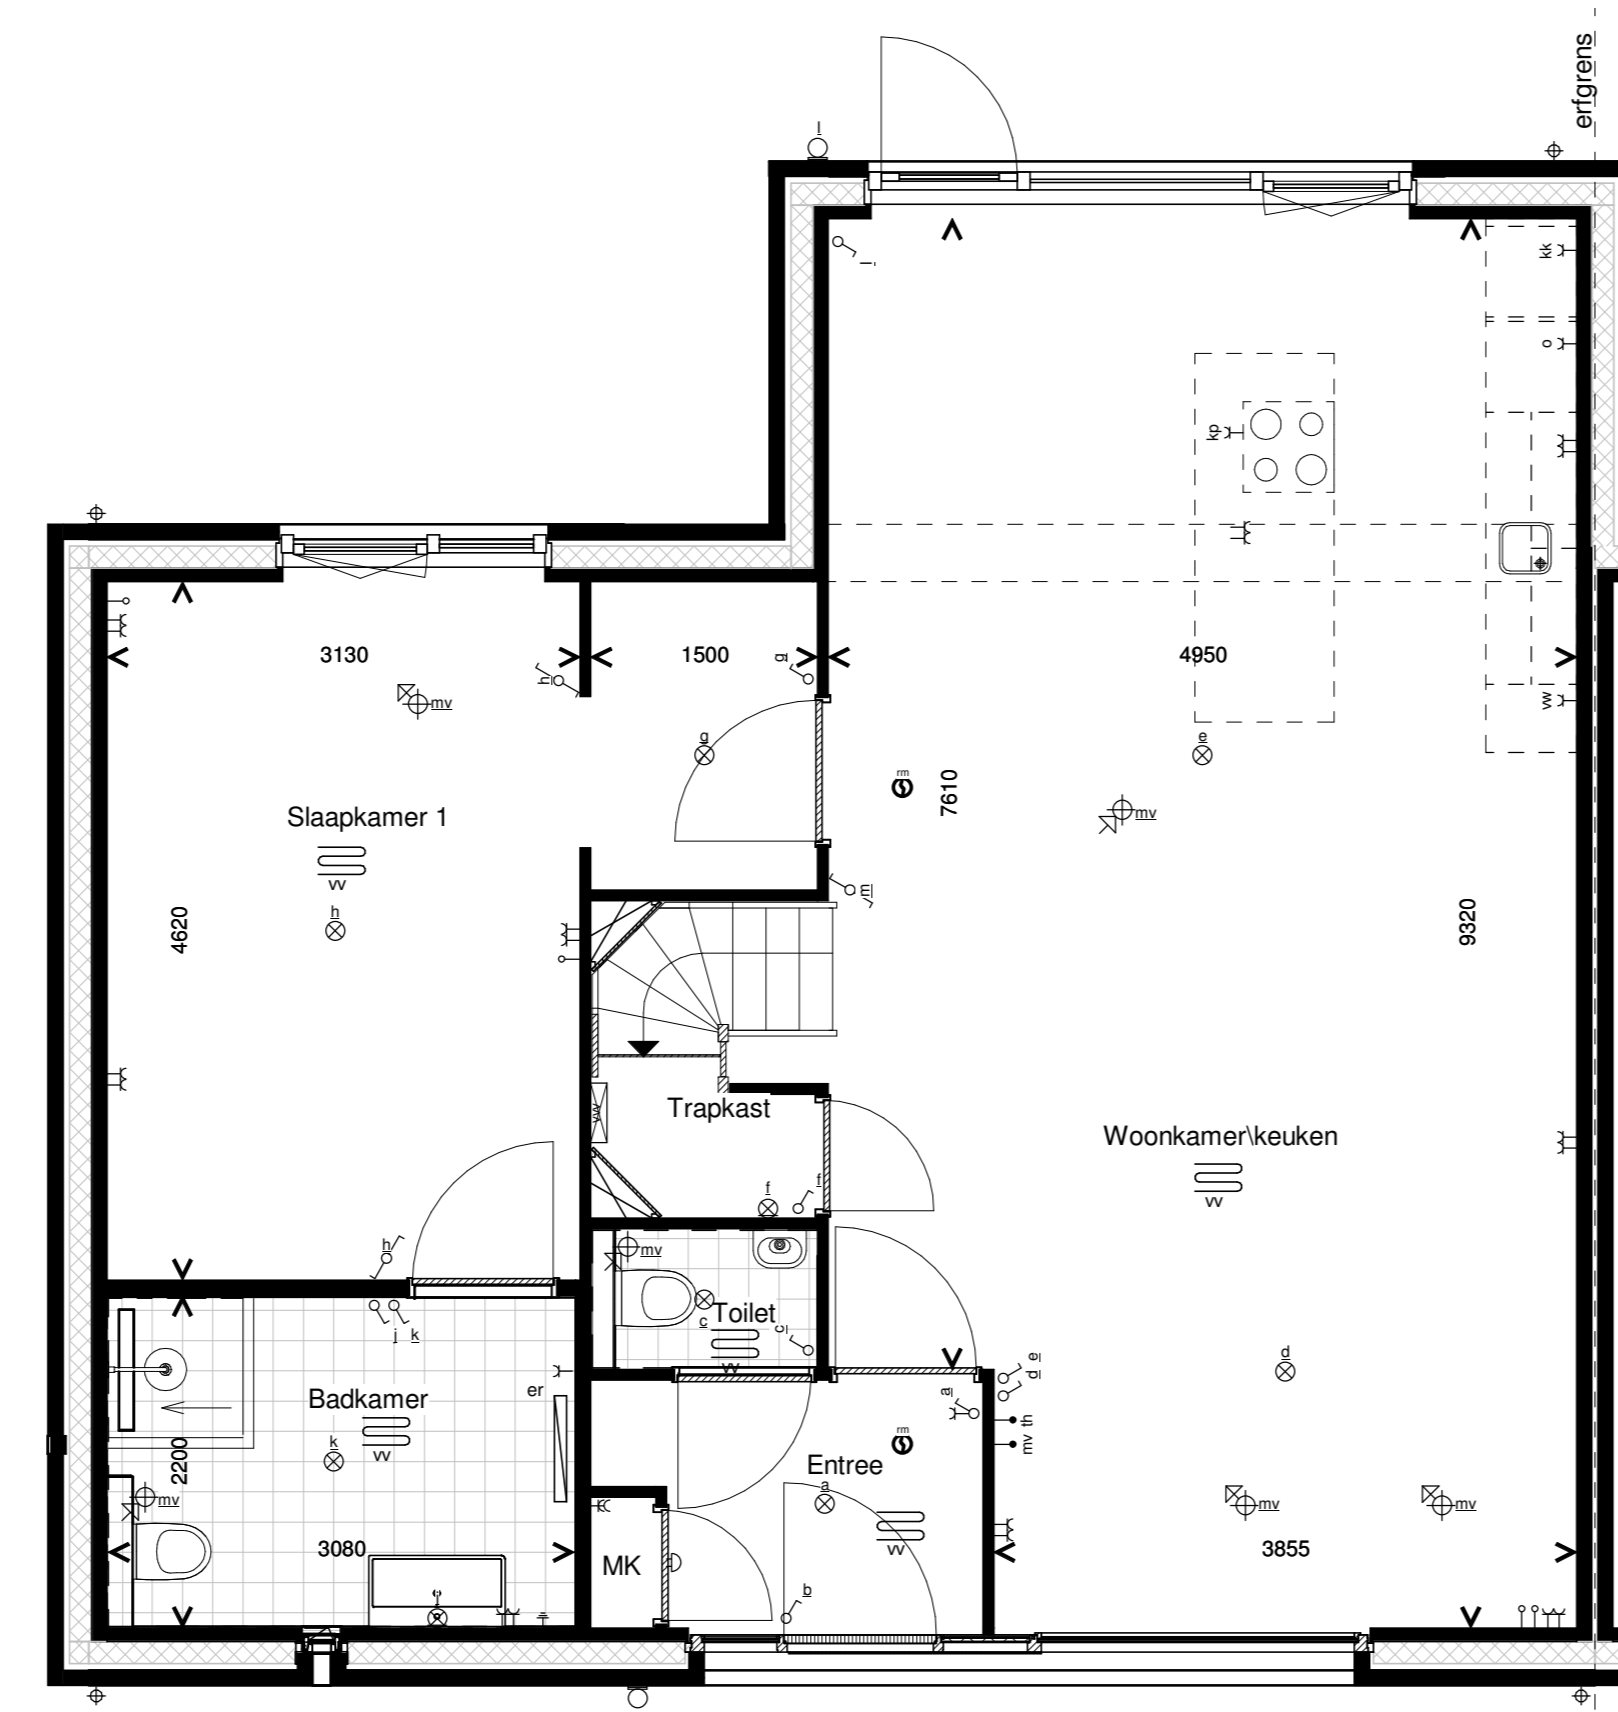

Verkoopopties type A

Bernardushof, Oud Gastel

Verkooptekening

Schaal :
1:50

Datum :
08-05-2020

Blad
VK-20a