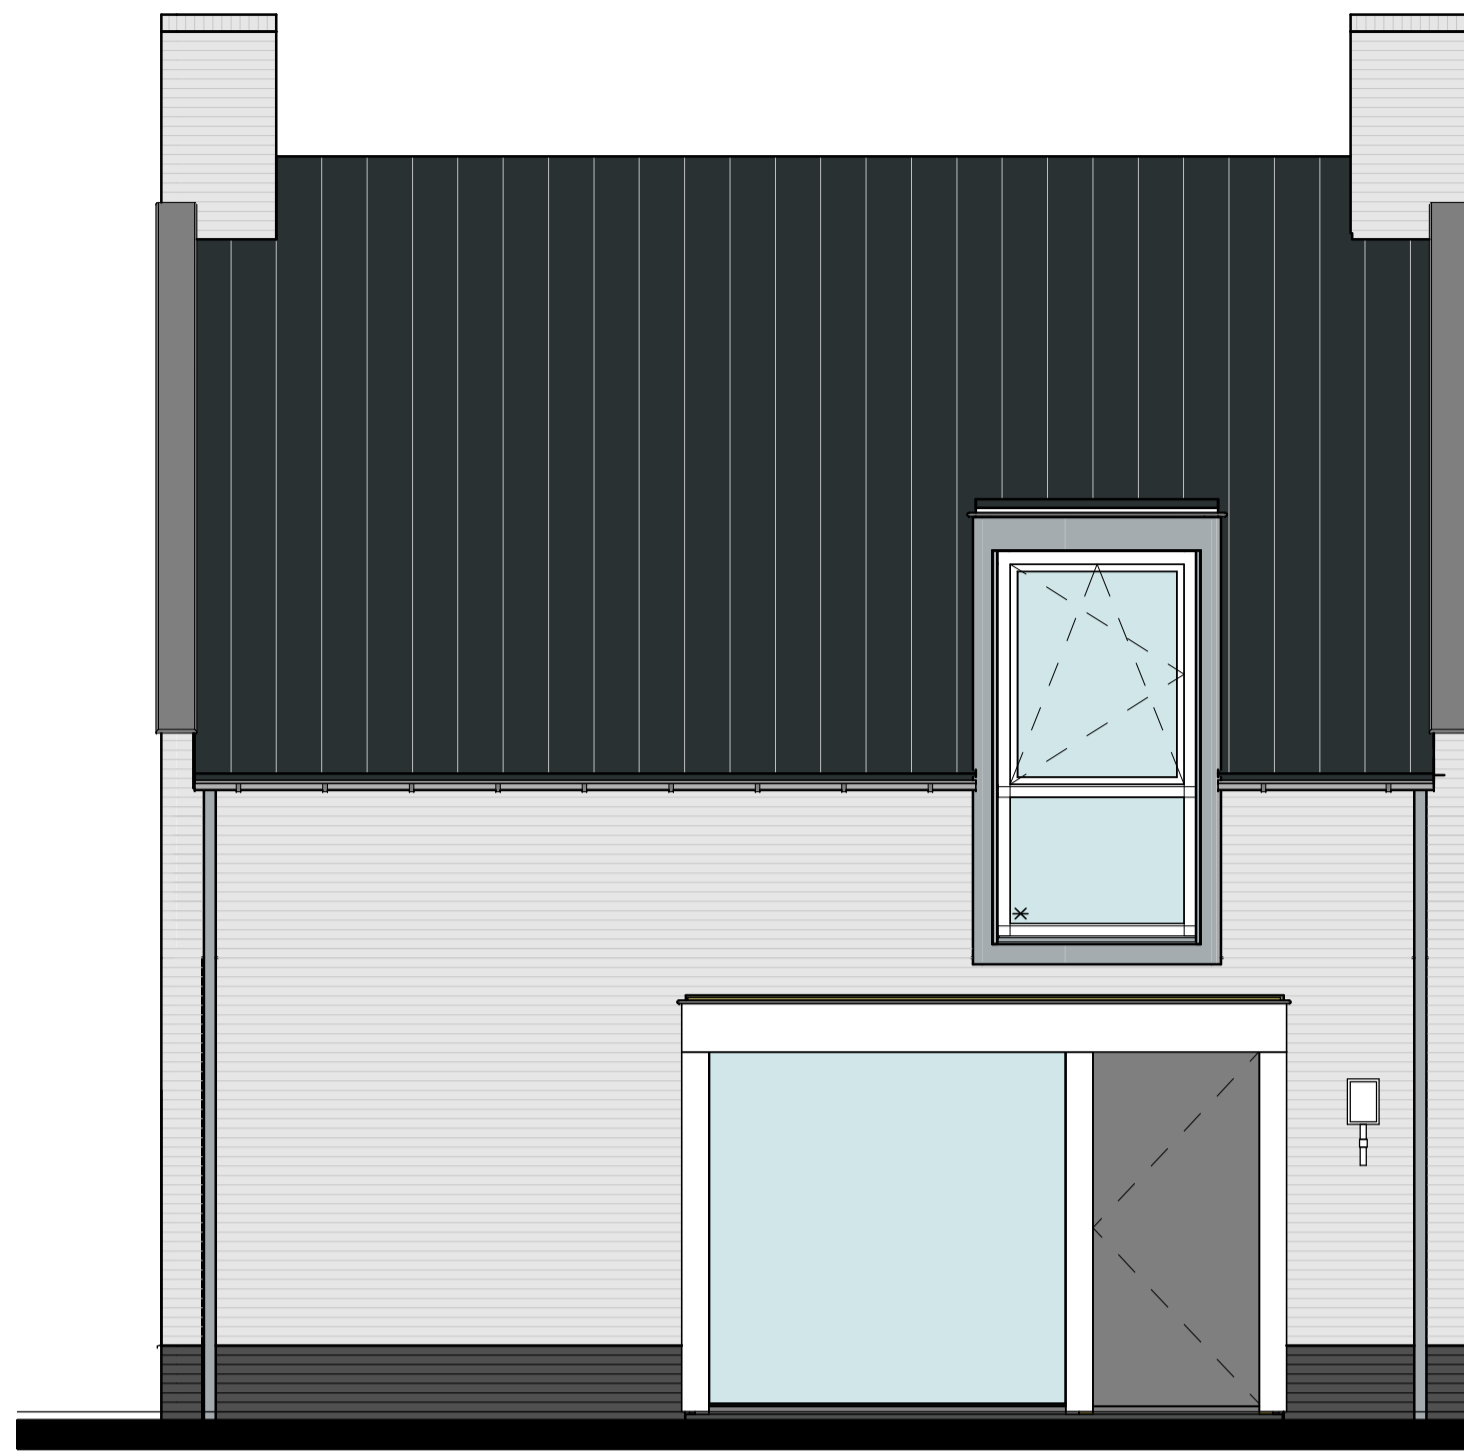

Optie 1.8.5 erker begane grond voorgevel
Aanzicht voorgevel