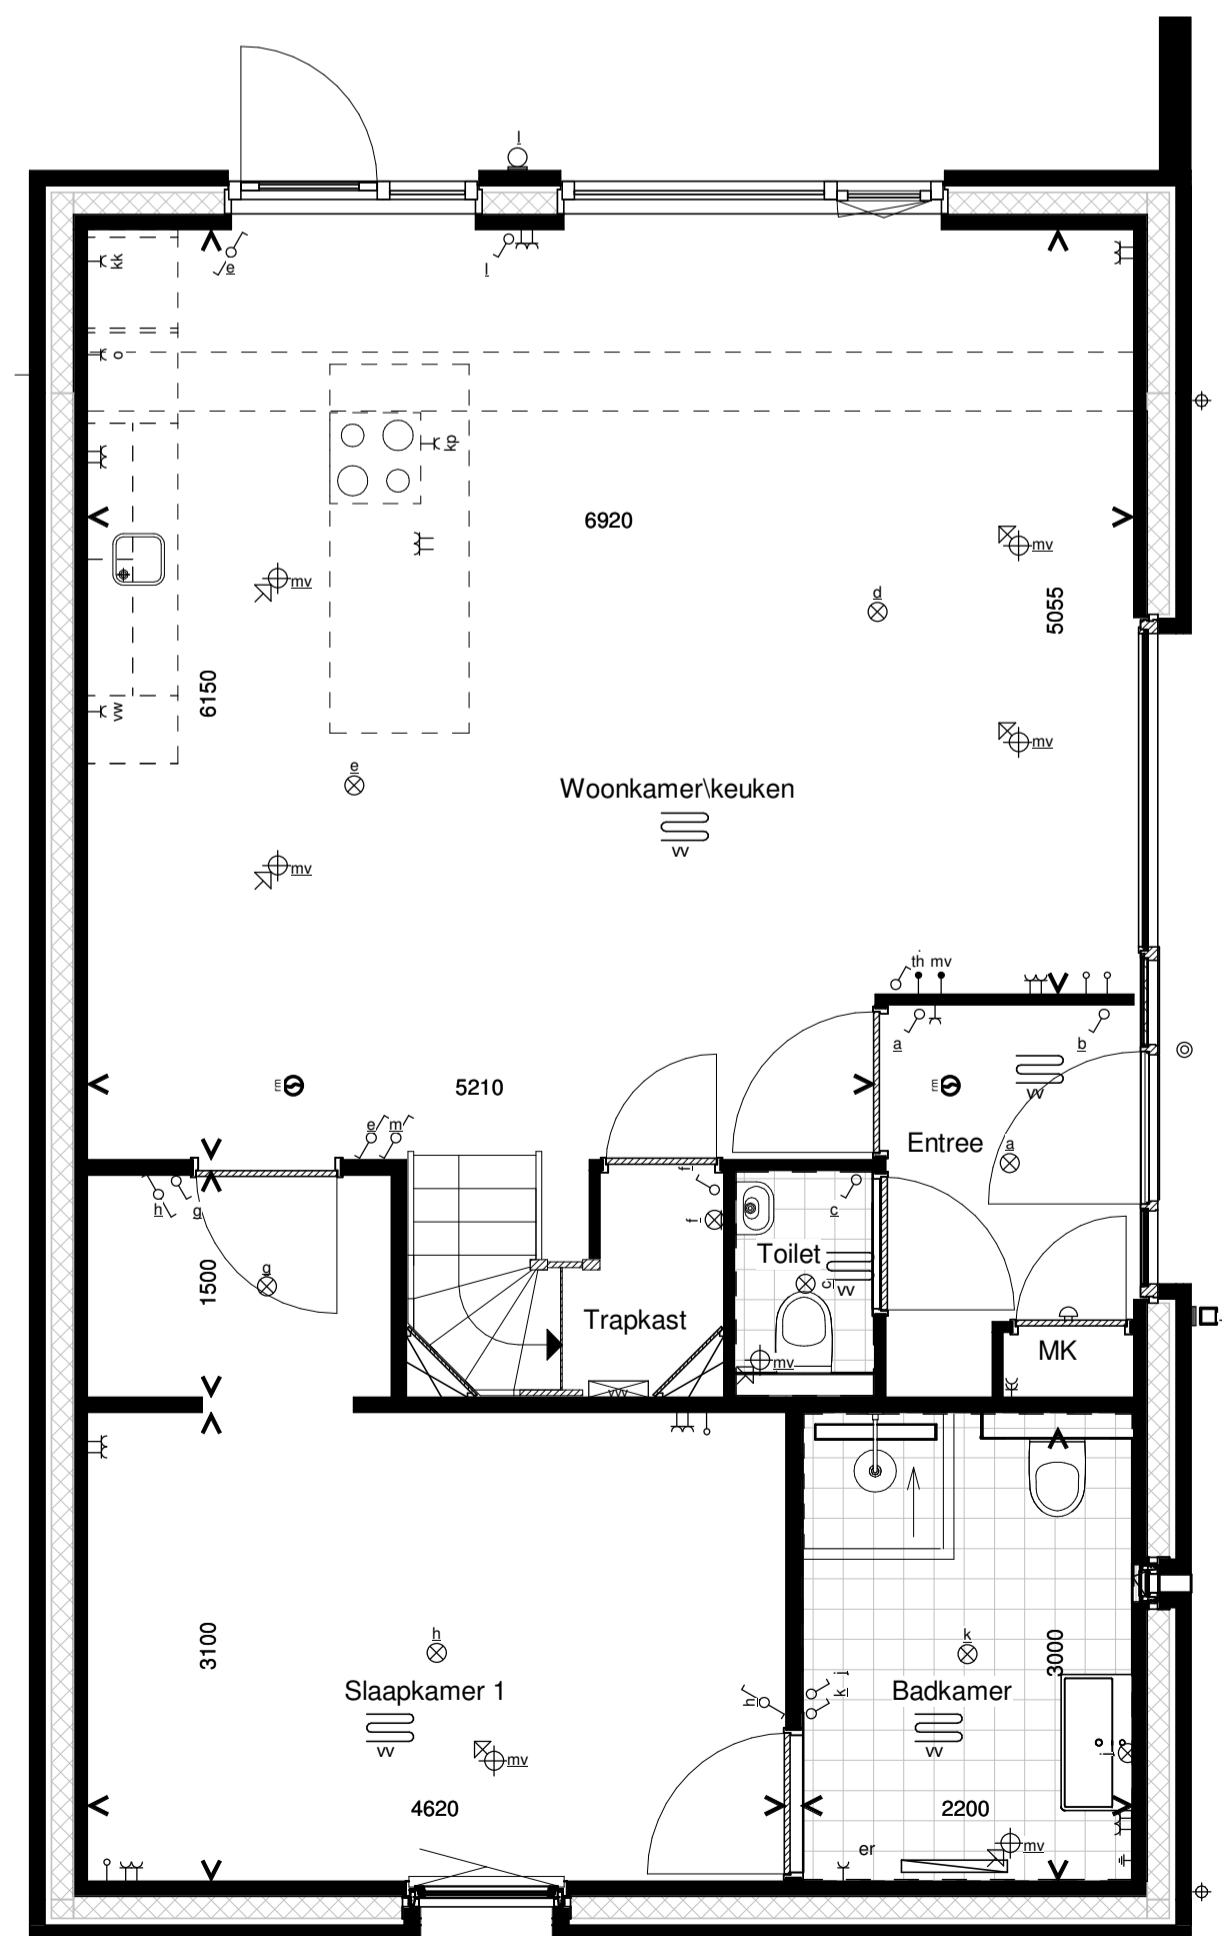

Optie 1.8.1 uitbouw begane grond 1,2 m bouwnummer 21
Plattegrond begane grond