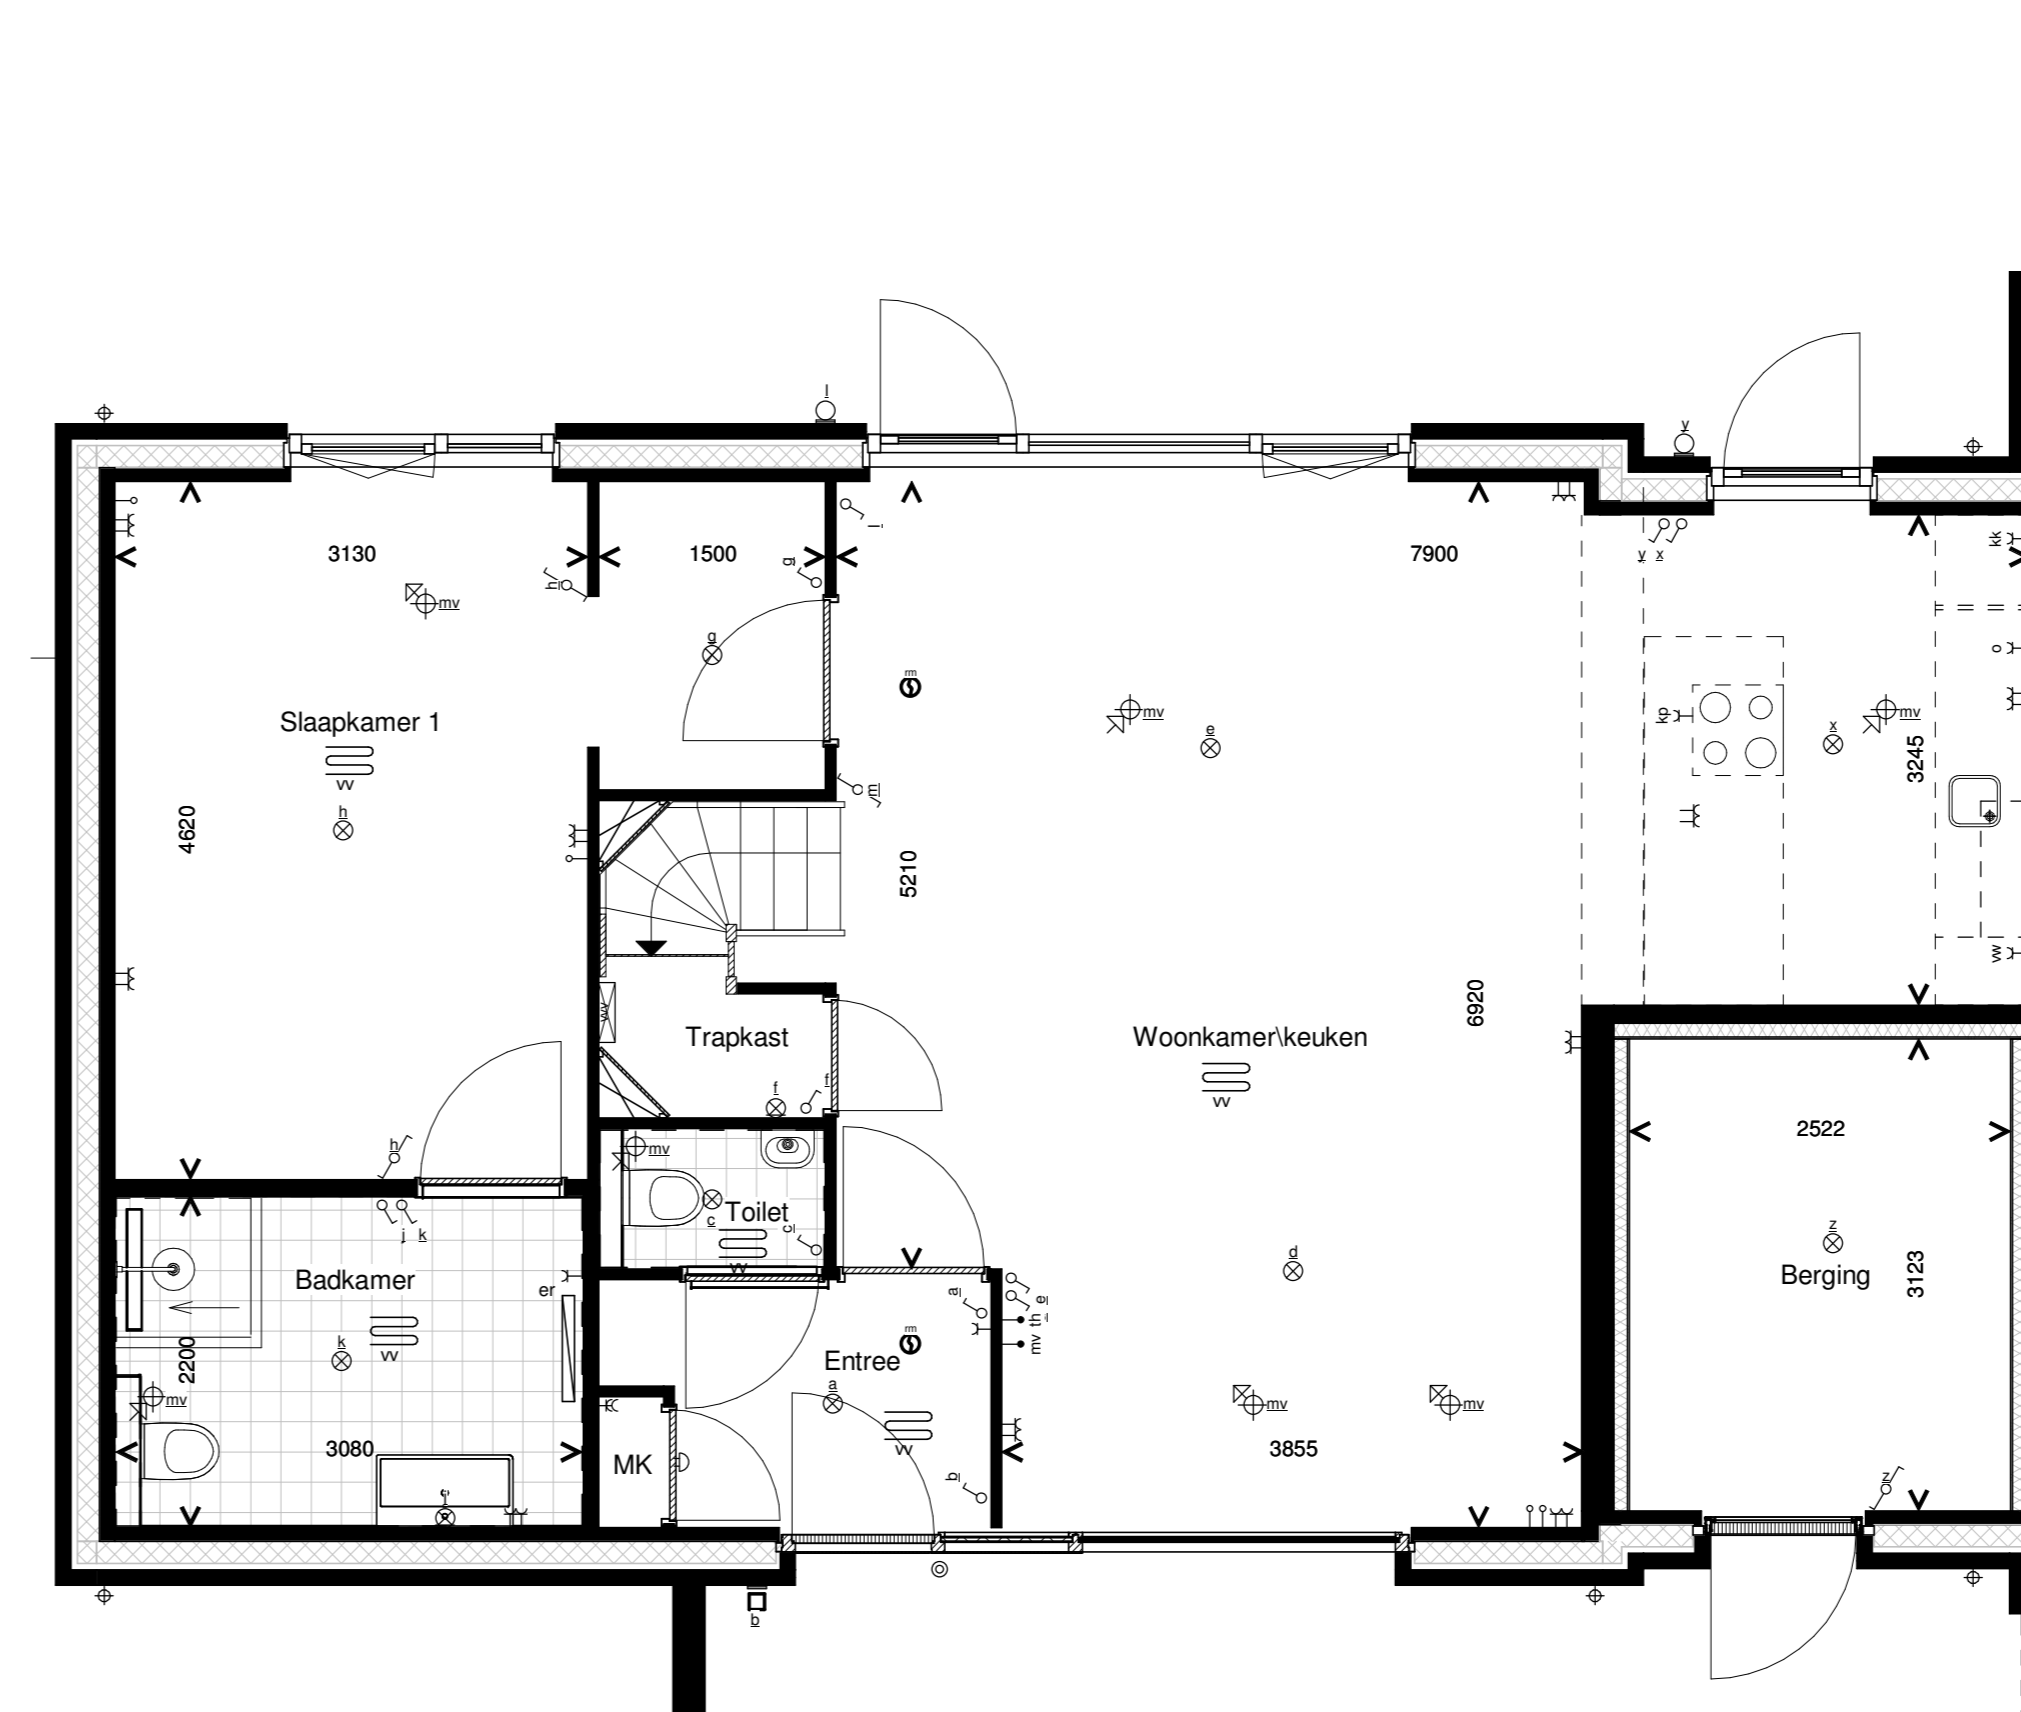

Verkoopopties type A

Bernardushof, Oud Gastel

Verkooptekening

Schaal :
1:50

Datum :
08-05-2020

Blad
VK-20a