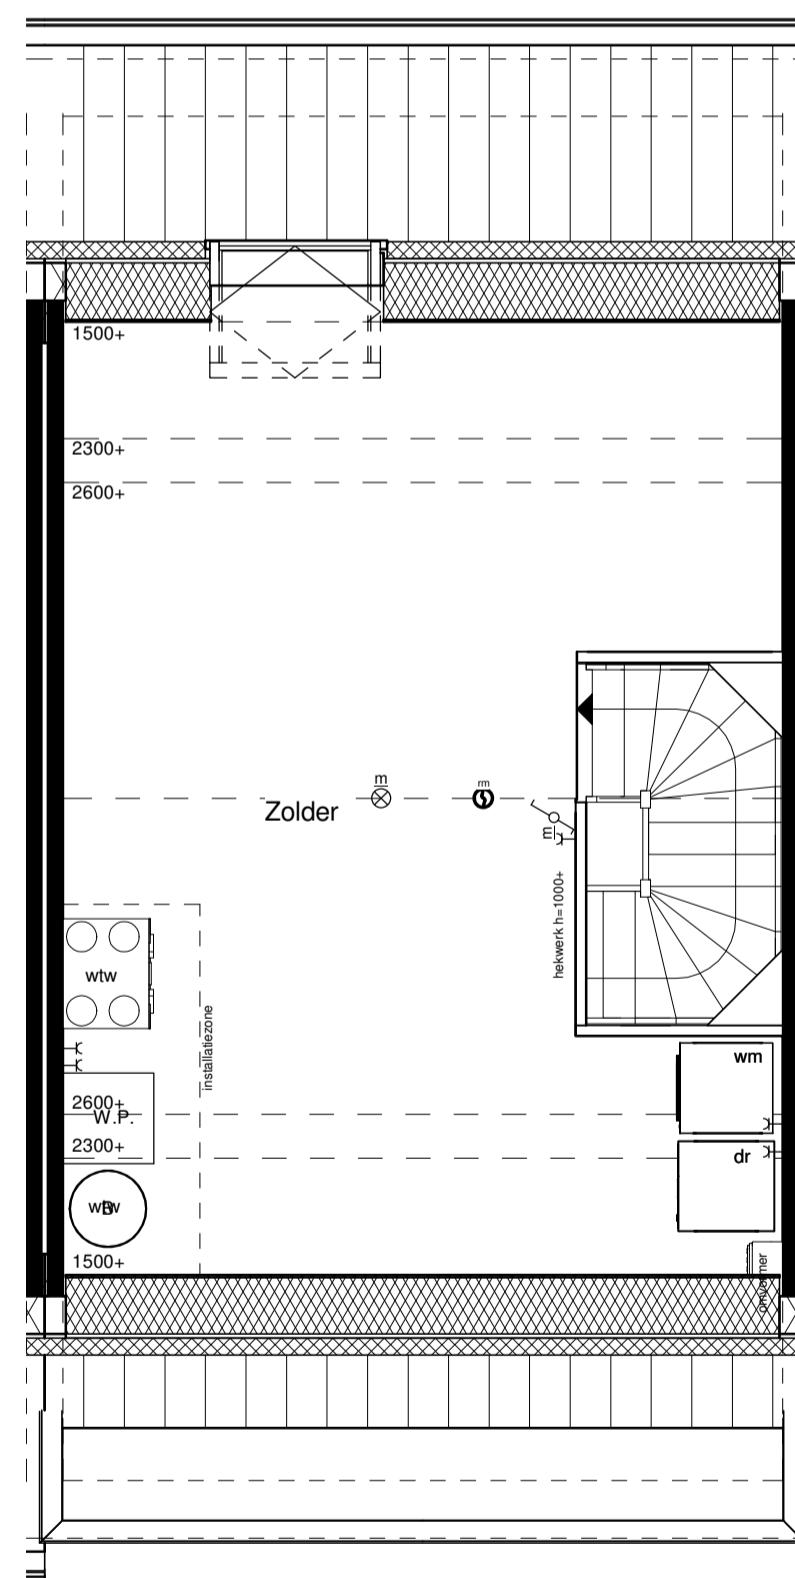

Voorgevel

Achtergevel

Doorsnede

Begane grond

1e Verdieping

2e Verdieping

RENVOOI INSTALLATIES	
symbool	omschrijving
	plafondlichtpunt aansluiting
	binnenwandlichtpunt aansluiting
	buitenwandlichtpunt aansluiting
	buitenwandlichtpunt aansluiting met armatuur
	buitenwandlichtpunt aansluiting met armatuur
	enkelpolige schakelaar
	wisselschakelaar
	enkele wandcontactdoos
	dubbele wandcontactdoos
	dubbele wandcontactdoos opbouw
	mechanische ventilatie
	aansluitpunt loos
	thermostaat
	kookplaat
	afzuigkap
	vaatwasser
	oven
	koelkast
	beldrukker
	schel
	rookmelder (positie indicatief)
	ruimte met ventilatie afvoer ventiel (positie indicatief)
	ruimte met ventilatie invoer ventiel (positie indicatief)
	hemelwaterafvoer (positie en aantal indicatief)
	elektrische handdoek radiator (positie en afmetingen indicatief)
	verdelers vloerverwarming
	ruimte met vloerverwarming
	laag temperatuur convector (positie en afmetingen indicatief)
	omvormer pv-panels
	wasmachine en droger opstelplaats
	buitenunit
	opstelplaats warmtepomp
	boiler/buffervat
	wtw-unit
	veiligheidsglas

Algemeen
 - kleine wijzigingen voorbehouden
 - aan de maatvoering kunnen geen rechten worden ontleend
 - maatvoering betreft circa maten en is aangegeven in millimeters
 - electra-aansluitpunten, keukenopstelling, positie en aantal PV panelen en leidingwerken zijn indicatief aangegeven
 - het is mogelijk dat niet alle symbolen van toepassing zijn op uw woningtype

Type C1.3 Bouwnummer 15

Bernardushof, Oud Gastel

Verkooptekening
 Plattegronden, gevels en doorsnede

Schaal :
 1:50 / 1:100

Datum :
 12-05-2020

Blad
 VK-05B