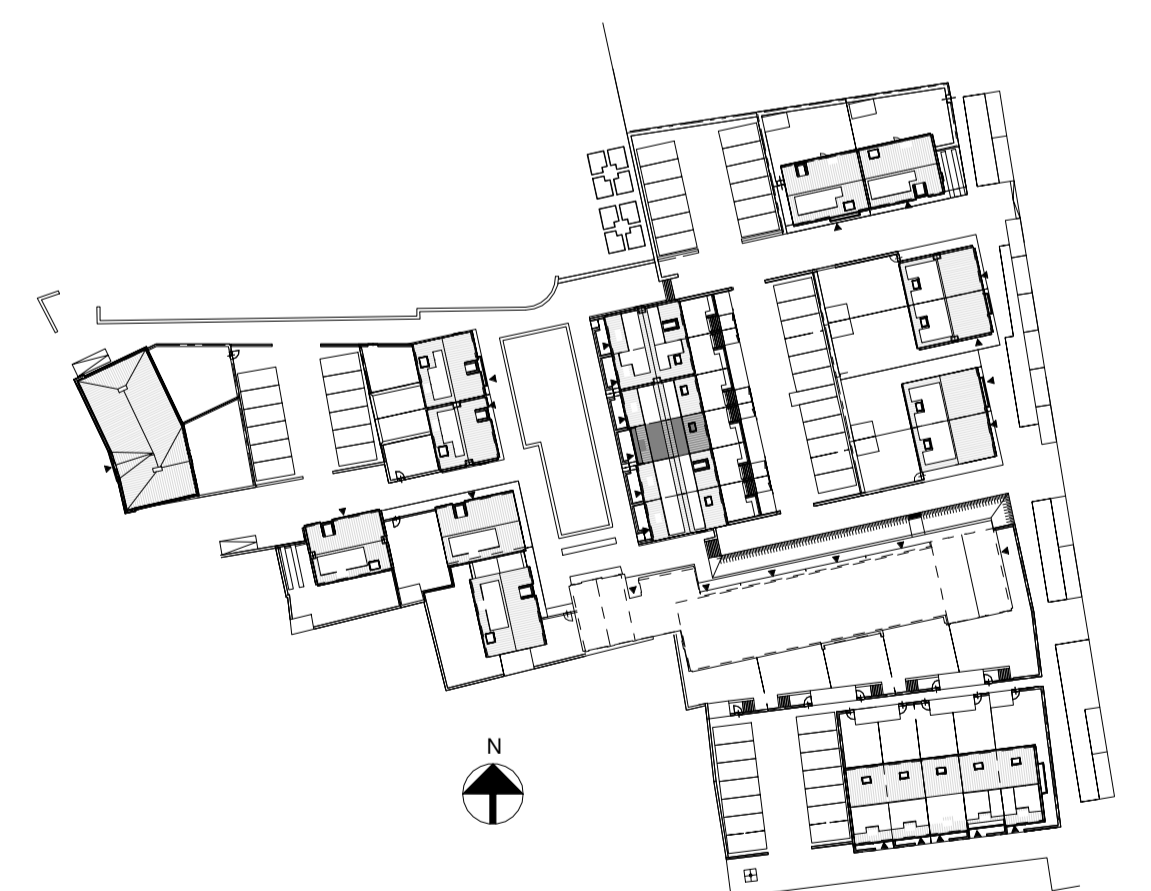

Voorgevel

Achtergevel

Doorsnede

Begane grond

1e Verdieping

2e Verdieping

RENVOOI INSTALLATIES	
symbool	omschrijving
	plafondlichtpunt aansluiting
	binnenwandlichtpunt aansluiting
	buitenwandlichtpunt aansluiting
	buitenwandlichtpunt aansluiting met armatuur
	buitenwandlichtpunt aansluiting met armatuur
	enkelpolige schakelaar
	wisselschakelaar
	enkele wandcontactdoos
	dubbele wandcontactdoos
	dubbele wandcontactdoos opbouw
	mechanische ventilatie
	aansluitpunt loos
	thermostaat
	kookplaat
	afzuigkap
	vaatwasser
	oven
	koelkast
	beldrukker
	schel
	rookmelder (positie indicatief)
	ruimte met ventilatie afvoer ventiel (positie indicatief)
	ruimte met ventilatie invoer ventiel (positie indicatief)
	hemelwaterafvoer (positie en aantal indicatief)
	elektrische handdoek radiator (positie en afmetingen indicatief)
	verdelers vloerverwarming
	ruimte met vloerverwarming
	laag temperatuur convector (positie en afmetingen indicatief)
	omvormer pv-panels
	wasmachine en droger opstelplaats
	buitenunit
	opstelplaats warmtepomp
	boiler/buffervat
	wtw-unit
	veiligheidsglas

Algemeen
 - kleine wijzigingen voorbehouden
 - aan de maatvoering kunnen geen rechten worden ontleend
 - maatvoering betreft circa maten en is aangegeven in millimeters
 - electra-aansluitpunten, keukenopstelling, positie en aantal PV panelen en leidingwerken zijn indicatief aangegeven
 - het is mogelijk dat niet alle symbolen van toepassing zijn op uw woningtype

Type C1.3 Bouwnummer 15

Bernardushof, Oud Gastel

Verkooptekening
 Plattegronden, gevels en doorsnede

Schaal :
 1:50 / 1:100

Datum :
 12-05-2020

Blad
 VK-05B