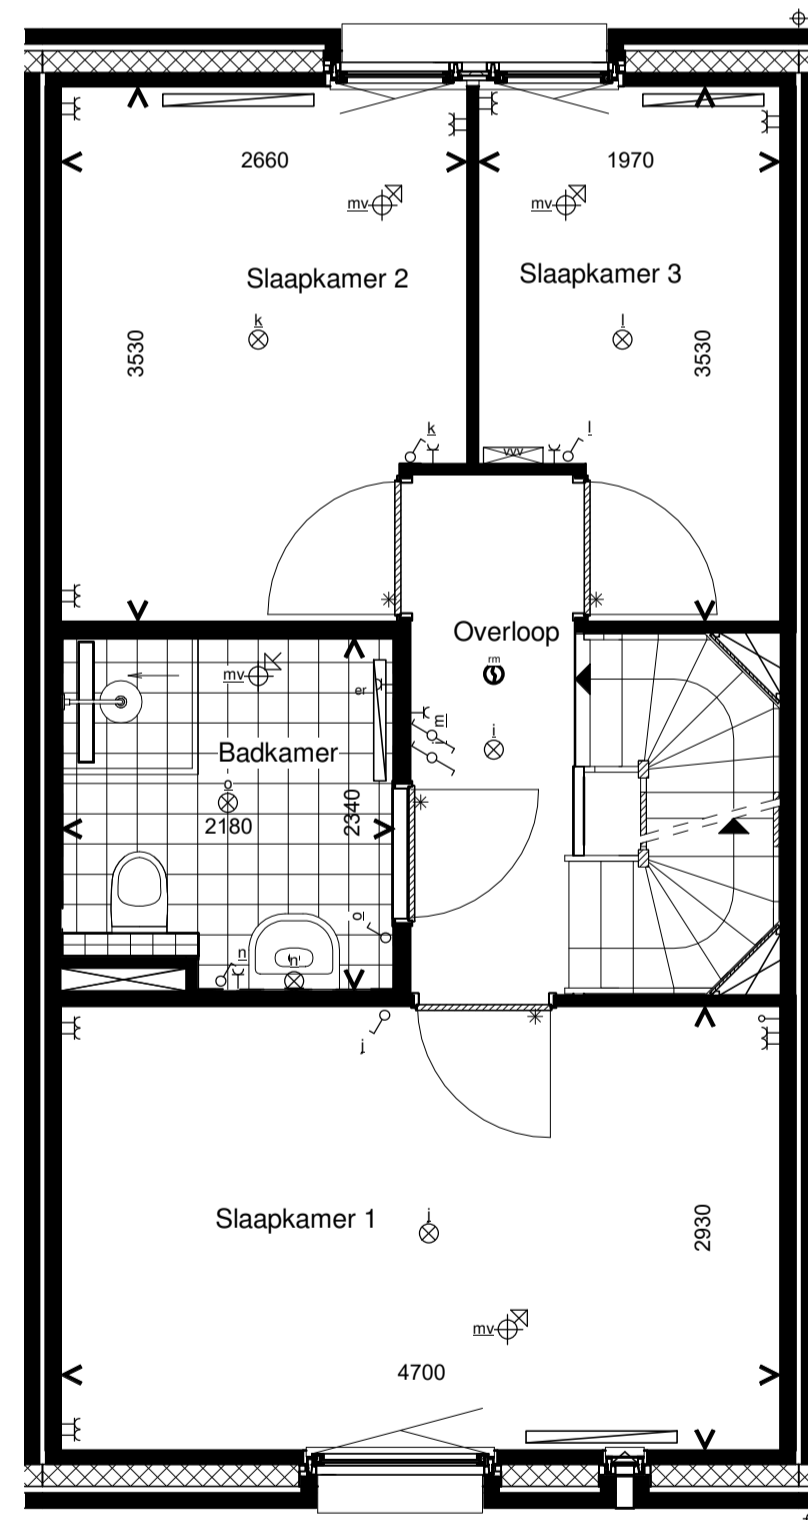

Voorgevel

Achtergevel

Doorsnede

Begane grond

1e Verdieping

2e Verdieping

RENVOOI INSTALLATIES	
symbool	omschrijving
	plafondlichtpunt aansluiting
	binnenwandlichtpunt aansluiting
	buitenwandlichtpunt aansluiting
	buitenwandlichtpunt aansluiting met armatuur
	buitenwandlichtpunt aansluiting met armatuur
	enkelpolige schakelaar
	wisselschakelaar
	enkele wandcontactdoos
	dubbele wandcontactdoos
	dubbele wandcontactdoos opbouw
	mechanische ventilatie
	aansluitpunt loos
	thermostaat
	kookplaat
	afzuigkap
	vaatwasser
	oven
	koelkast
	beldrukker
	schel
	rookmelder (positie indicatief)
	ruimte met ventilatie afvoer ventiel (positie indicatief)
	ruimte met ventilatie invoer ventiel (positie indicatief)
	hemelwaterafvoer (positie en aantal indicatief)
	elektrische handdoek radiator (positie en afmetingen indicatief)
	verdelers vloerverwarming
	ruimte met vloerverwarming
	laag temperatuur convector (positie en afmetingen indicatief)
	omvormer pv-panels
	wasmachine en droger opstelplaats
	buitenunit
	opstelplaats warmtepomp
	boiler/buffervat
	wtw-unit
	veiligheidsglas

Algemeen
 - kleine wijzigingen voorbehouden
 - aan de maatvoering kunnen geen rechten worden ontleend
 - maatvoering betreft circa maten en is aangegeven in millimeters
 - electra-aansluitpunten, keukenopstelling, positie en aantal PV panelen en leidingwerken zijn indicatief aangegeven
 - het is mogelijk dat niet alle symbolen van toepassing zijn op uw woningtype

Type C1.3 Bouwnummer 15

Bernardushof, Oud Gastel

Verkooptekening
 Plattegronden, gevels en doorsnede

Schaal :
 1:50 / 1:100

Datum :
 12-05-2020

Blad
 VK-05B