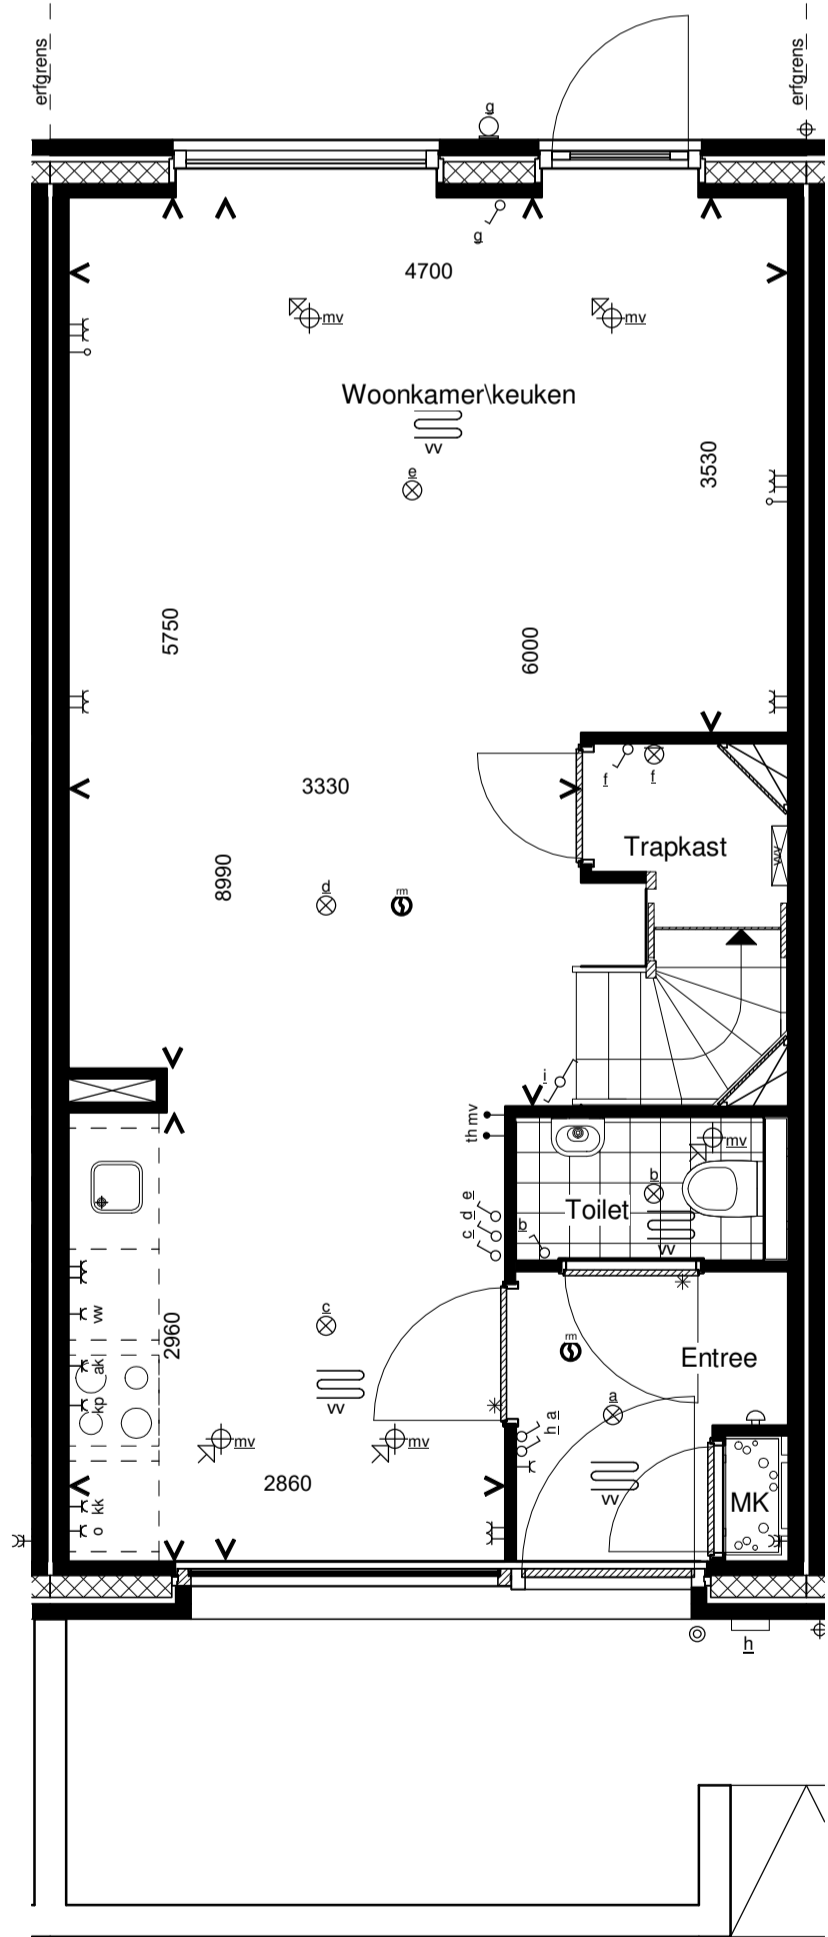

Voorgevel

Achtergevel

Doorsnede

Begane grond

1e Verdieping

2e Verdieping

RENVOOI INSTALLATIES	
symbool	omschrijving
	plafondlichtpunt aansluiting
	binnenwandlichtpunt aansluiting
	buitenwandlichtpunt aansluiting
	buitenwandlichtpunt aansluiting met armatuur
	buitenwandlichtpunt aansluiting met armatuur
	enkelpolige schakelaar
	wisselschakelaar
	enkele wandcontactdoos
	dubbele wandcontactdoos
	dubbele wandcontactdoos opbouw
	mechanische ventilatie
	aansluitpunt loos
	thermostaat
	kookplaat
	afzuigkap
	vaatwasser
	oven
	koelkast
	beldrukker
	schel
	rookmelder (positie indicatief)
	ruimte met ventilatie afvoer ventiel (positie indicatief)
	ruimte met ventilatie invoer ventiel (positie indicatief)
	hemelwaterafvoer (positie en aantal indicatief)
	elektrische handdoek radiator (positie en afmetingen indicatief)
	verdelers vloerverwarming
	ruimte met vloerverwarming
	laag temperatuur convector (positie en afmetingen indicatief)
	omvormer pv-panels
	wasmachine en droger opstelplaats
	buitenunit
	opstelplaats warmtepomp
	boiler/buffervat
	wtw-unit
	veiligheidsglas

Algemeen
 - kleine wijzigingen voorbehouden
 - aan de maatvoering kunnen geen rechten worden ontleend
 - maatvoering betreft circa maten en is aangegeven in millimeters
 - electra-aansluitpunten, keukenopstelling, positie en aantal PV panelen en leidingwerken zijn indicatief aangegeven
 - het is mogelijk dat niet alle symbolen van toepassing zijn op uw woningtype

Type C1.3 Bouwnummer 15

Bernardushof, Oud Gastel

Verkooptekening
 Plattegronden, gevels en doorsnede

Schaal :
 1:50 / 1:100

Datum :
 12-05-2020

Blad
 VK-05B