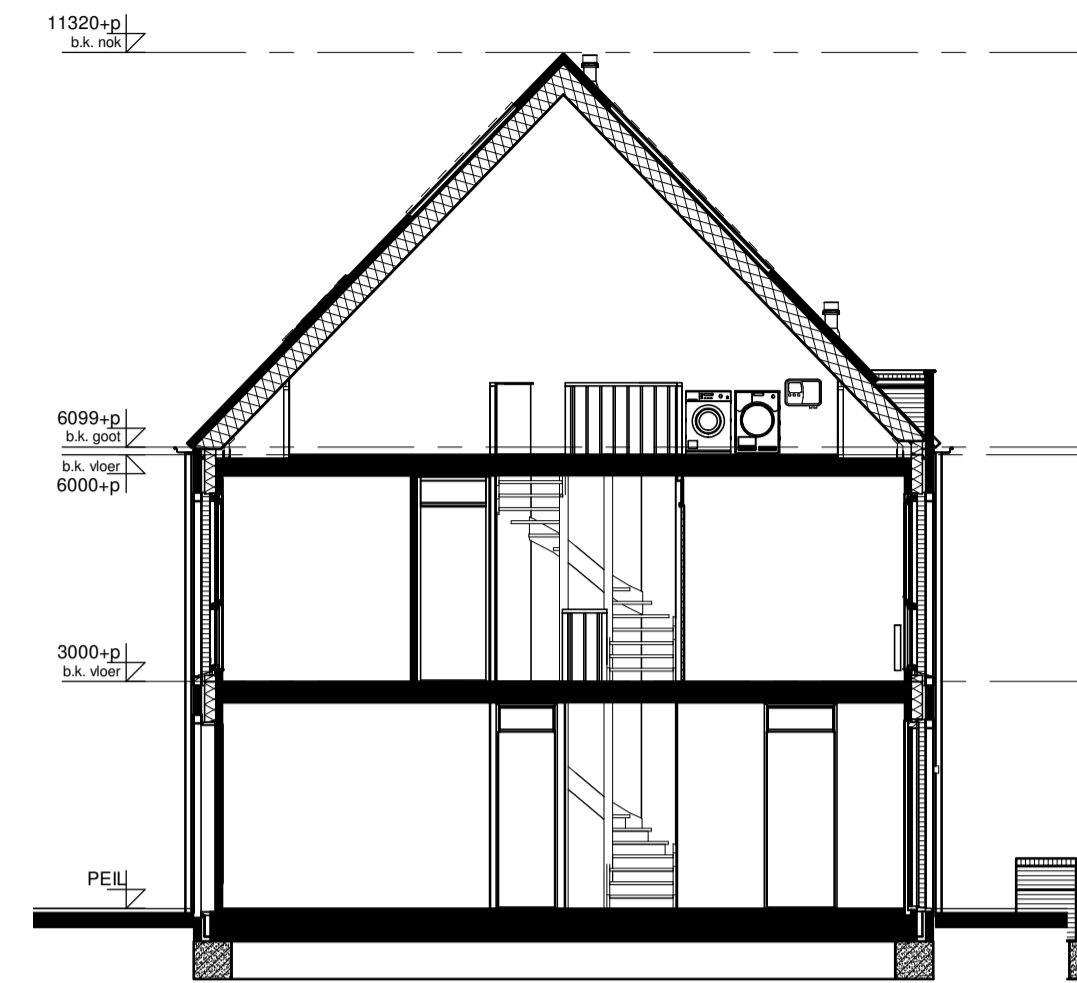

Voorgevel

Achtergevel

Doorsnede

Begane grond

1e Verdieping

2e Verdieping

RENVOOI INSTALLATIES	
symbool	omschrijving
	plafondlichtpunt aansluiting
	binnenwandlichtpunt aansluiting
	buitenwandlichtpunt aansluiting
	buitenwandlichtpunt aansluiting met armatuur
	buitenwandlichtpunt aansluiting met armatuur
	enkelpolige schakelaar
	wisselschakelaar
	enkele wandcontactdoos
	dubbele wandcontactdoos
	dubbele wandcontactdoos opbouw
	mechanische ventilatie
	aansluitpunt loos
	thermostaat
	kookplaat
	afzuigkap
	vaatwasser
	oven
	koelkast
	beldrukker
	schel
	rookmelder (positie indicatief)
	ruimte met ventilatie afvoer ventiel (positie indicatief)
	ruimte met ventilatie invoer ventiel (positie indicatief)
	hemelwaterafvoer (positie en aantal indicatief)
	elektrische handdoek radiator (positie en afmetingen indicatief)
	verdelers vloerverwarming
	ruimte met vloerverwarming
	laag temperatuur convector (positie en afmetingen indicatief)
	omvormer pv-panels
	wasmachine en droger opstelplaats
	buitenunit
	opstelplaats warmtepomp
	boiler/buffervat
	wtw-unit
	veiligheidsglas

Algemeen
 - kleine wijzigingen voorbehouden
 - aan de maatvoering kunnen geen rechten worden ontleend
 - maatvoering betreft circa maten en is aangegeven in millimeters
 - electra-aansluitpunten, keukenopstelling, positie en aantal PV panelen en leidingwerken zijn indicatief aangegeven
 - het is mogelijk dat niet alle symbolen van toepassing zijn op uw woningtype

Type C1.3 Bouwnummer 15

Bernardushof, Oud Gastel

Verkooptekening
 Plattegronden, gevels en doorsnede

Schaal :
 1:50 / 1:100

Datum :
 12-05-2020

Blad
 VK-05B