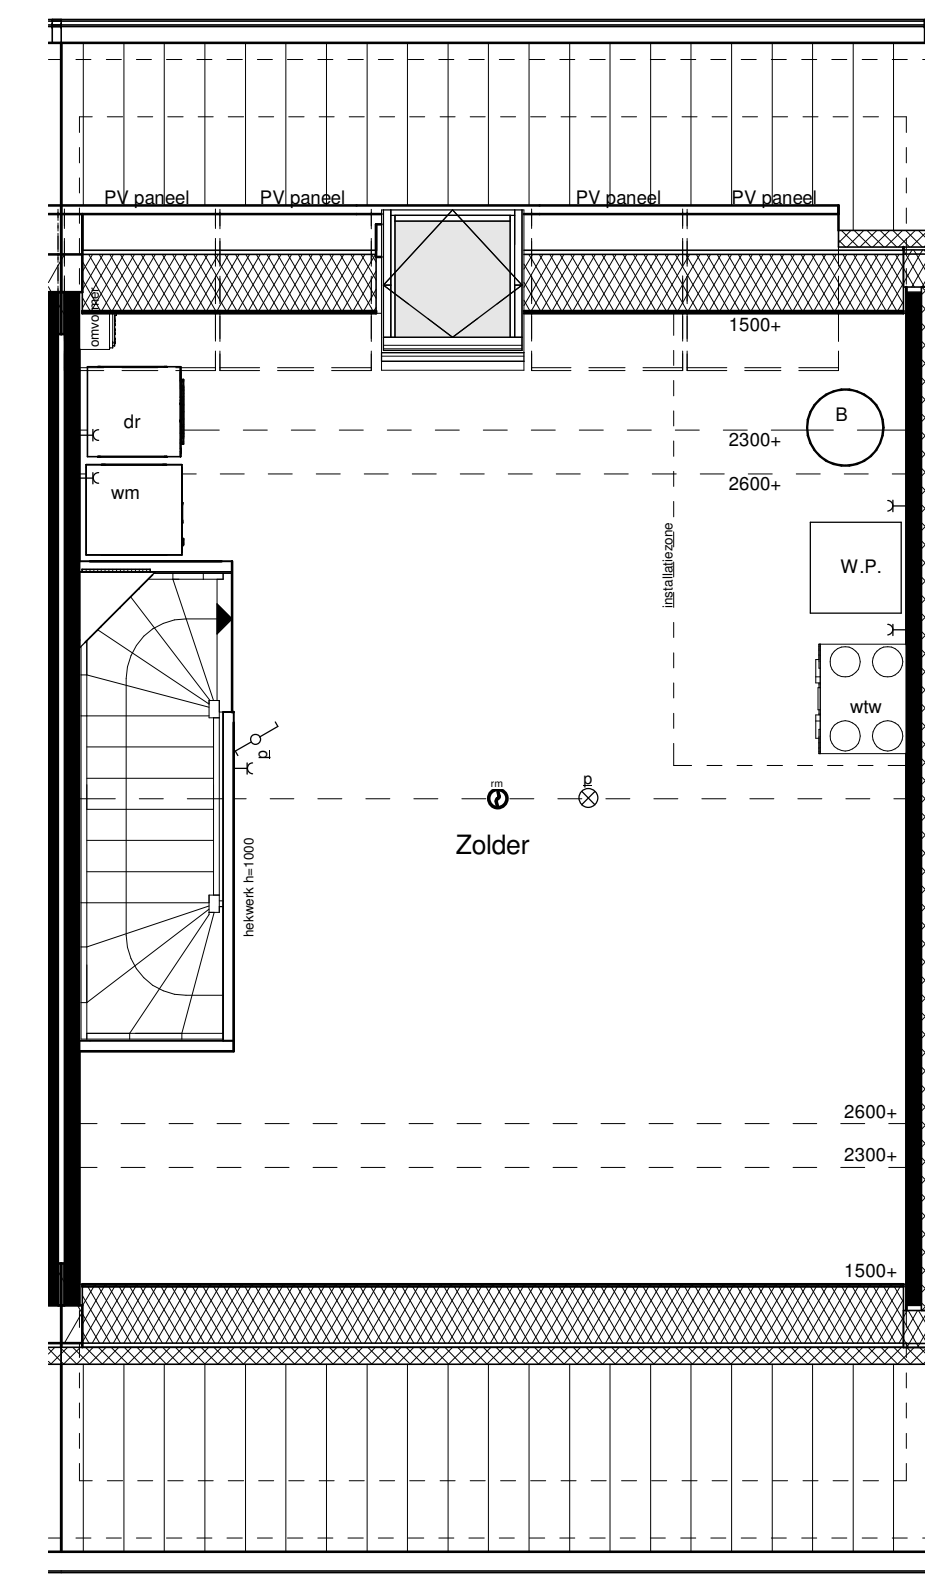

Begane grond

Voorgevel

Rechter Zijgevel

Achtergevel

Doorsnede

1e Verdieping

2e Verdieping

RENVOOI INSTALLATIES			
symbool	omschrijving	symbool	omschrijving
	plafondlichtpunt aansluiting		vaatwasser
	binnenwandlichtpunt aansluiting		oven
	buitenwandlichtpunt aansluiting		koelkast
	buitenwandlichtpunt aansluiting met armatuur		bedrukker
	buitenwandlichtpunt aansluiting met armatuur		schel
	enkelpolige schakelaar		rookmelder (positie indicatief)
	wisselschakelaar		ruimte met ventilatie afvoer ventiel (positie indicatief)
	enkele wandcontactdoos		ruimte met ventilatie invoer ventiel (positie indicatief)
	dubbele wandcontactdoos		hemelwaterafvoer (positie en aantal indicatief)
	dubbele wandcontactdoos opbouw		elektrische handdoek radiator (positie en afmetingen indicatief)
	mechanische ventilatie		thermostaat
	aansluitpunt loos		verdelers vloerverwarming
	thermostaat		ruimte met vloerverwarming
	kookplaat		laag temperatuur convecteur (positie en afmetingen indicatief)
	afzuigkap		omvormer pv-panels
			opstelplaats wasmachine en droger
			buiten unit
			opstelplaats warmtepomp
			boiler/buffervat
			wtw-unit
			veiligheidsglas

Algemeen
 - kleine wijzigingen voorbehouden
 - aan de maatvoering kunnen geen rechten worden ontleend
 - maatvoering betreft circa maten en is aangegeven in millimeters
 - electra-aansluitpunten, keukenopstelling, positie en aantal PV panelen en leidingwerken zijn indicatief aangegeven
 - het is mogelijk dat niet alle symbolen van toepassing zijn op uw woningtype

Type B4 Bouwnummer 3

Bernardushof, Oud Gastel

Verkooptekening
 Plattegronden, gevels en doorsnede

Schaal :
 1:50/1:100

Datum :
 08-05-2020

Blad
VK-07C