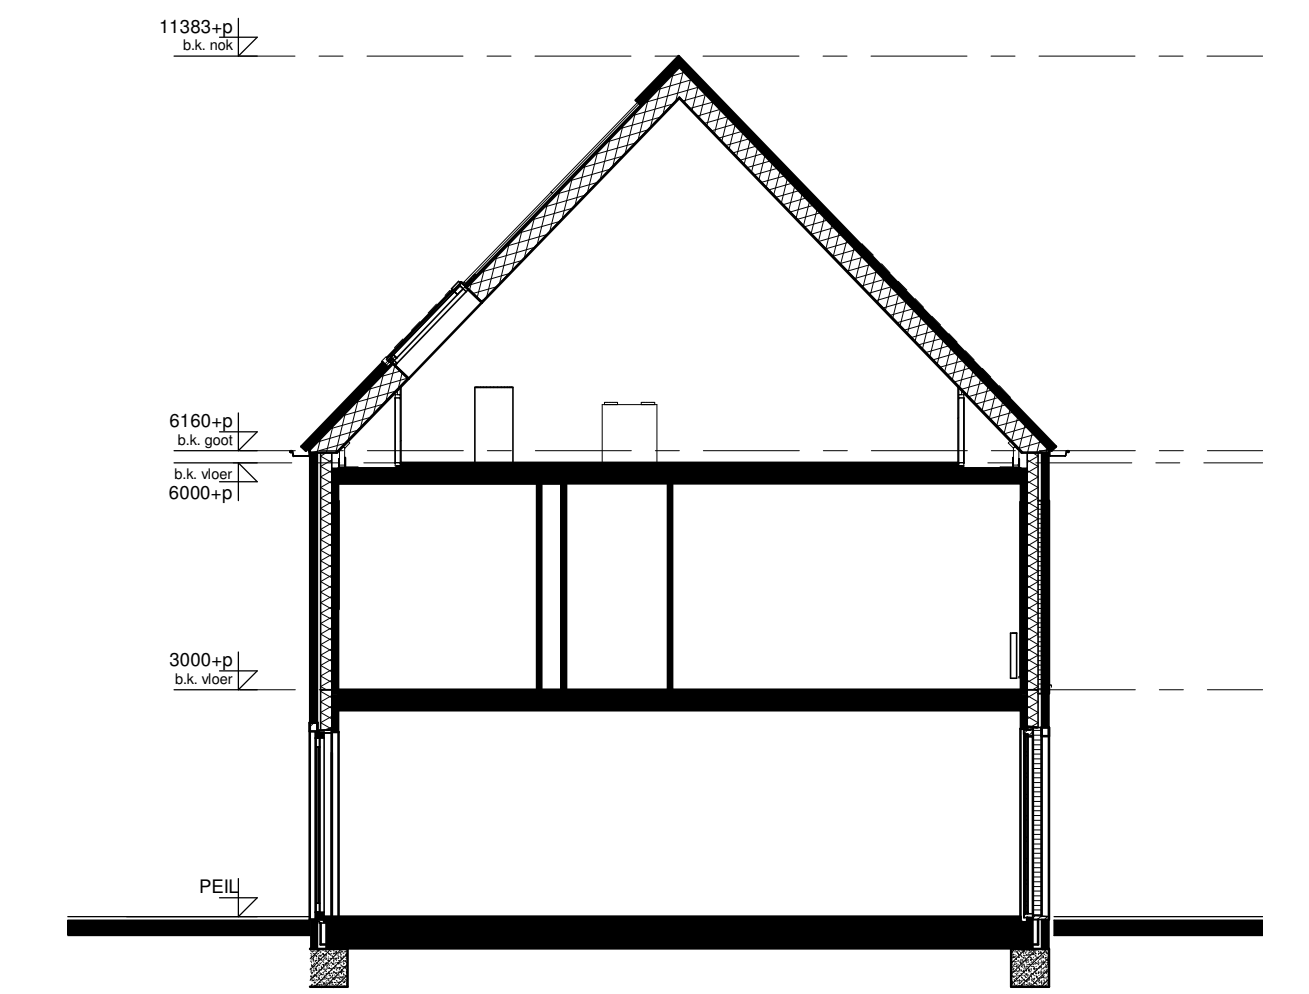

Begane grond

Voorgevel

Rechter Zijgevel

Achtergevel

Doorsnede

1e Verdieping

2e Verdieping

RENVOOI INSTALLATIES			
symbool	omschrijving	symbool	omschrijving
	plafondlichtpunt aansluiting		vaatwasser
	binnenwandlichtpunt aansluiting		oven
	buitenwandlichtpunt aansluiting		koelkast
	buitenwandlichtpunt aansluiting met armatuur		bedrukker
	buitenwandlichtpunt aansluiting met armatuur		schel
	enkelpolige schakelaar		rookmelder (positie indicatief)
	wisselschakelaar		ruimte met ventilatie afvoer ventiel (positie indicatief)
	enkele wandcontactdoos		ruimte met ventilatie invoer ventiel (positie indicatief)
	dubbele wandcontactdoos		hemelwaterafvoer (positie en aantal indicatief)
	dubbele wandcontactdoos opbouw		elektrische handdoek radiator (positie en afmetingen indicatief)
	mechanische ventilatie		thermostaat
	aansluitpunt loos		verdelers vloerverwarming
	thermostaat		ruimte met vloerverwarming
	kookplaat		laag temperatuur convecteur (positie en afmetingen indicatief)
	afzuigkap		omvormer pv-panels
			opstelplaats wasmachine en droger
			buiten unit
			opstelplaats warmtepomp
			boiler/buffervat
			wtw-unit
			veiligheidsglas

Algemeen
 - kleine wijzigingen voorbehouden
 - aan de maatvoering kunnen geen rechten worden ontleend
 - maatvoering betreft circa maten en is aangegeven in millimeters
 - electra-aansluitpunten, keukenopstelling, positie en aantal PV panelen en leidingwerken zijn indicatief aangegeven
 - het is mogelijk dat niet alle symbolen van toepassing zijn op uw woningtype

Type B4 Bouwnummer 3

Bernardushof, Oud Gastel

Verkooptekening
 Plattegronden, gevels en doorsnede

Schaal :
 1:50/1:100

Datum :
 08-05-2020

Blad
VK-07C