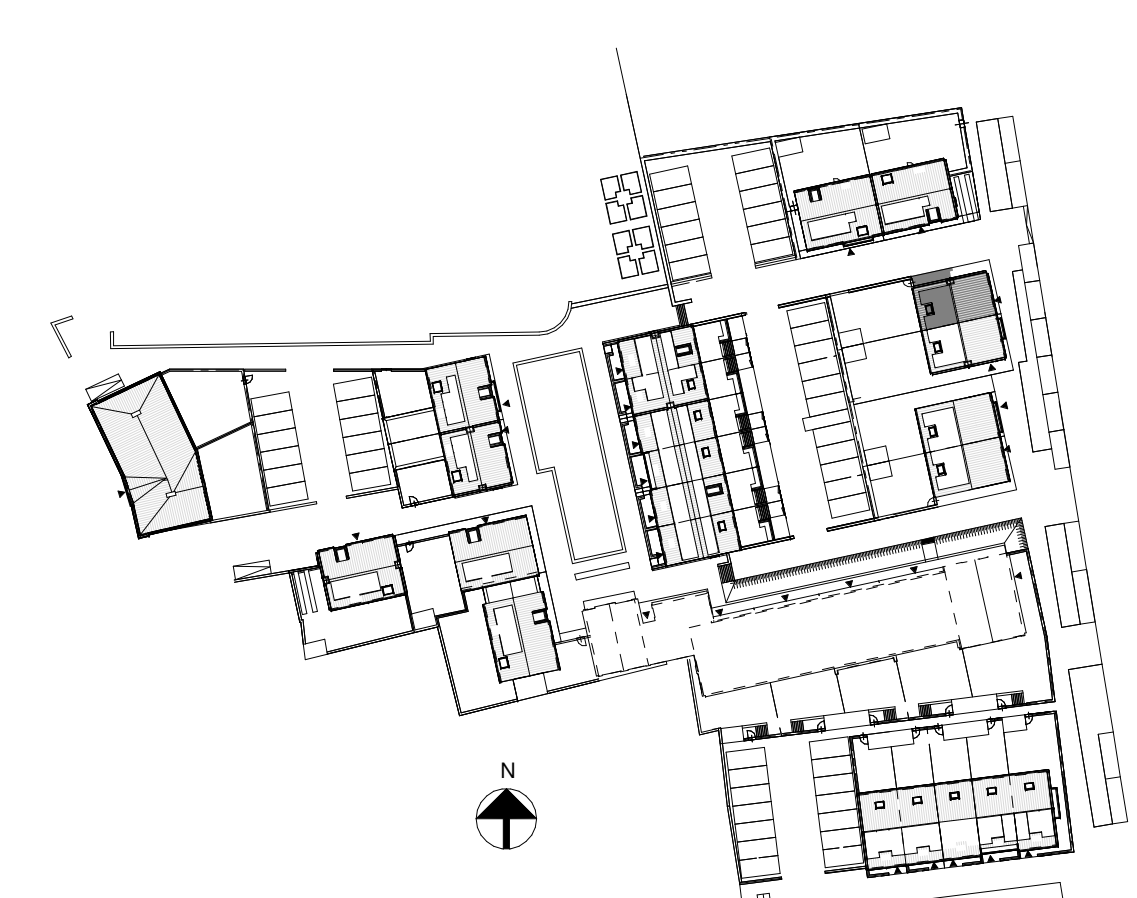

Begane grond

Voorgevel

Rechter Zijgevel

Achtergevel

Doorsnede

1e Verdieping

2e Verdieping

RENVOOI INSTALLATIES			
symbool	omschrijving	symbool	omschrijving
	plafondlichtpunt aansluiting		vaatwasser
	binnenwandlichtpunt aansluiting		oven
	buitenwandlichtpunt aansluiting		koelkast
	buitenwandlichtpunt aansluiting met armatuur		bedrukker
	buitenwandlichtpunt aansluiting met armatuur		schel
	enkelpolige schakelaar		rookmelder (positie indicatief)
	wisselschakelaar		ruimte met ventilatie afvoer ventiel (positie indicatief)
	enkele wandcontactdoos		ruimte met ventilatie invoer ventiel (positie indicatief)
	dubbele wandcontactdoos		hemelwaterafvoer (positie en aantal indicatief)
	dubbele wandcontactdoos opbouw		elektrische handdoek radiator (positie en afmetingen indicatief)
	mechanische ventilatie		thermostaat
	aansluitpunt loos		verdelers vloerverwarming
	thermostaat		ruimte met vloerverwarming
	kookplaat		laag temperatuur convecteur (positie en afmetingen indicatief)
	afzuigkap		omvormer pv-panels
			opstelplaats wasmachine en droger
			buiten unit
			opstelplaats warmtepomp
			boiler/buffervat
			wtw-unit
			veiligheidsglas

Algemeen
 - kleine wijzigingen voorbehouden
 - aan de maatvoering kunnen geen rechten worden ontleend
 - maatvoering betreft circa maten en is aangegeven in millimeters
 - electra-aansluitpunten, keukenopstelling, positie en aantal PV panelen en leidingwerken zijn indicatief aangegeven
 - het is mogelijk dat niet alle symbolen van toepassing zijn op uw woningtype

Type B4 Bouwnummer 3

Bernardushof, Oud Gastel

Verkooptekening
 Plattegronden, gevels en doorsnede

Schaal :
 1:50/1:100

Datum :
 08-05-2020

Blad
VK-07C