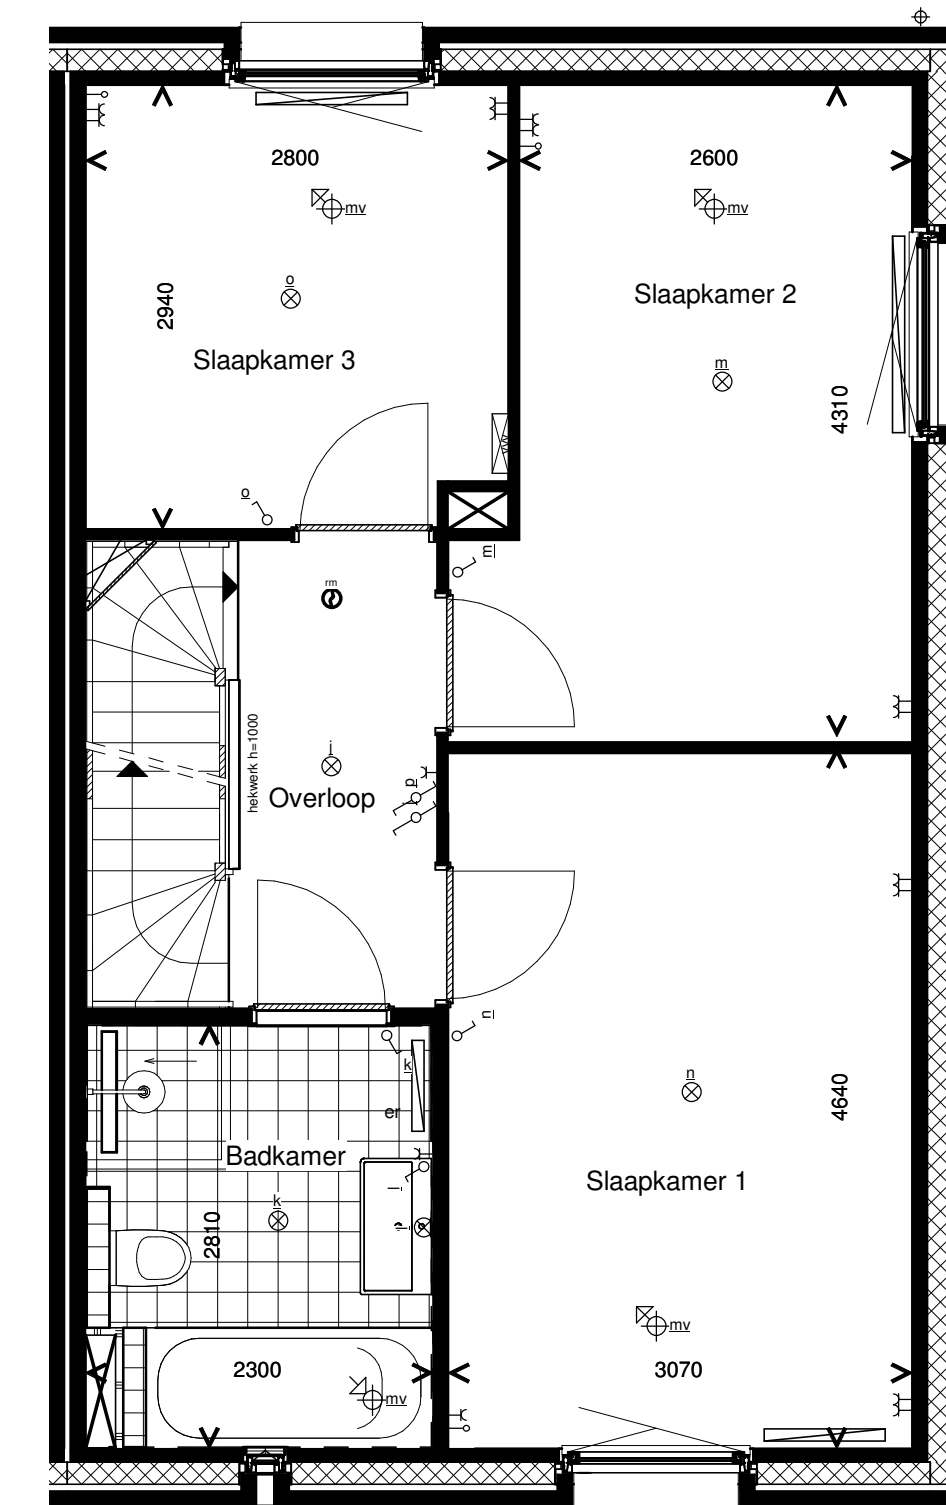

Begane grond

Voorgevel

Rechter Zijgevel

Achtergevel

Doorsnede

1e Verdieping

2e Verdieping

RENVOOI INSTALLATIES			
symbool	omschrijving	symbool	omschrijving
	plafondlichtpunt aansluiting		vaatwasser
	binnenwandlichtpunt aansluiting		oven
	buitenwandlichtpunt aansluiting		koelkast
	buitenwandlichtpunt aansluiting met armatuur		bedrukker
	buitenwandlichtpunt aansluiting met armatuur		schel
	enkelpolige schakelaar		rookmelder (positie indicatief)
	wisselschakelaar		ruimte met ventilatie afvoer ventiel (positie indicatief)
	enkele wandcontactdoos		ruimte met ventilatie invoer ventiel (positie indicatief)
	dubbele wandcontactdoos		hemelwaterafvoer (positie en aantal indicatief)
	dubbele wandcontactdoos opbouw		elektrische handdoek radiator (positie en afmetingen indicatief)
	mechanische ventilatie		thermostaat
	aansluitpunt loos		verdelers vloerverwarming
	thermostaat		ruimte met vloerverwarming
	kookplaat		laag temperatuur convecteur (positie en afmetingen indicatief)
	afzuigkap		omvormer pv-panels
			opstelplaats wasmachine en droger
			buiten unit
			opstelplaats warmtepomp
			boiler/buffervat
			wtw-unit
			veiligheidsglas

Algemeen
 - kleine wijzigingen voorbehouden
 - aan de maatvoering kunnen geen rechten worden ontleend
 - maatvoering betreft circa maten en is aangegeven in millimeters
 - electra-aansluitpunten, keukenopstelling, positie en aantal PV panelen en leidingwerken zijn indicatief aangegeven
 - het is mogelijk dat niet alle symbolen van toepassing zijn op uw woningtype

Type B4 Bouwnummer 3

Bernardushof, Oud Gastel

Verkooptekening
 Plattegronden, gevels en doorsnede

Schaal :
 1:50/1:100

Datum :
 08-05-2020

Blad
VK-07C