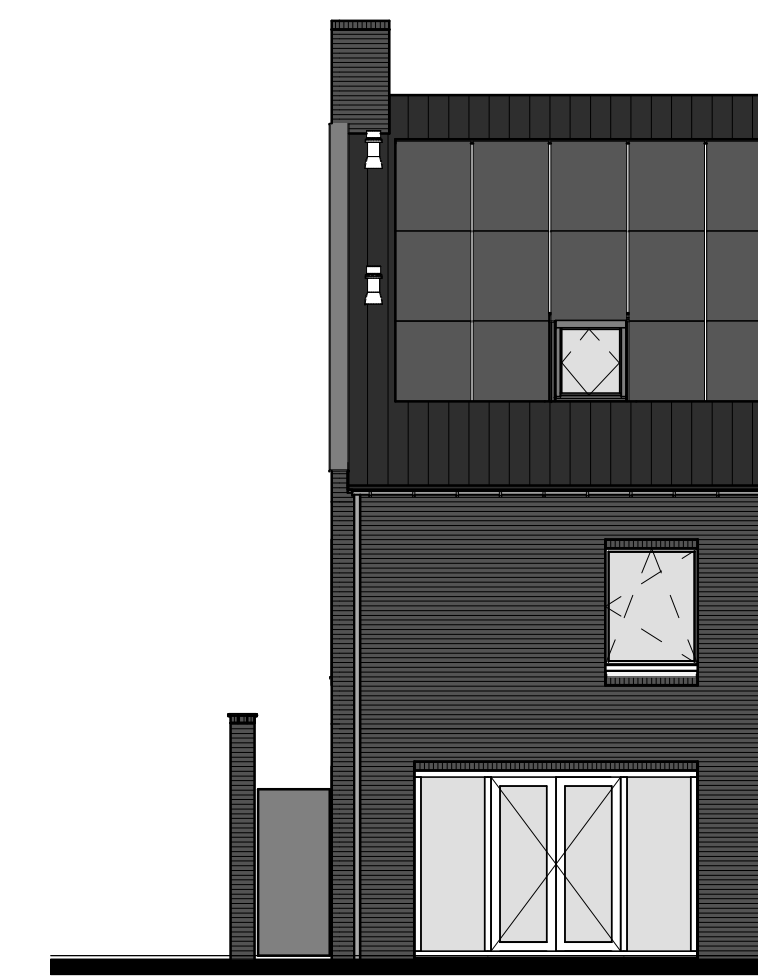

Begane grond

Voorgevel

Rechter Zijgevel

Achtergevel

Doorsnede

1e Verdieping

2e Verdieping

RENVOOI INSTALLATIES			
symbool	omschrijving	symbool	omschrijving
	plafondlichtpunt aansluiting		vaatwasser
	binnenwandlichtpunt aansluiting		oven
	buitenwandlichtpunt aansluiting		koelkast
	buitenwandlichtpunt aansluiting met armatuur		bedrukker
	buitenwandlichtpunt aansluiting met armatuur		schel
	enkelpolige schakelaar		rookmelder (positie indicatief)
	wisselschakelaar		ruimte met ventilatie afvoer ventiel (positie indicatief)
	enkele wandcontactdoos		ruimte met ventilatie invoer ventiel (positie indicatief)
	dubbele wandcontactdoos		hemelwaterafvoer (positie en aantal indicatief)
	dubbele wandcontactdoos opbouw		elektrische handdoek radiator (positie en afmetingen indicatief)
	mechanische ventilatie		thermostaat
	aansluitpunt loos		verdelers vloerverwarming
	thermostaat		ruimte met vloerverwarming
	kookplaat		laag temperatuur convecteur (positie en afmetingen indicatief)
	afzuigkap		omvormer pv-panels
			opstelplaats wasmachine en droger
			buiten unit
			opstelplaats warmtepomp
			boiler/buffervat
			wtw-unit
			veiligheidsglas

Type B4 Bouwnummer 3

Bernardushof, Oud Gastel

Verkooptekening
 Plattegronden, gevels en doorsnede

Schaal :
 1:50/1:100

Datum :
 08-05-2020

Blad
VK-07C