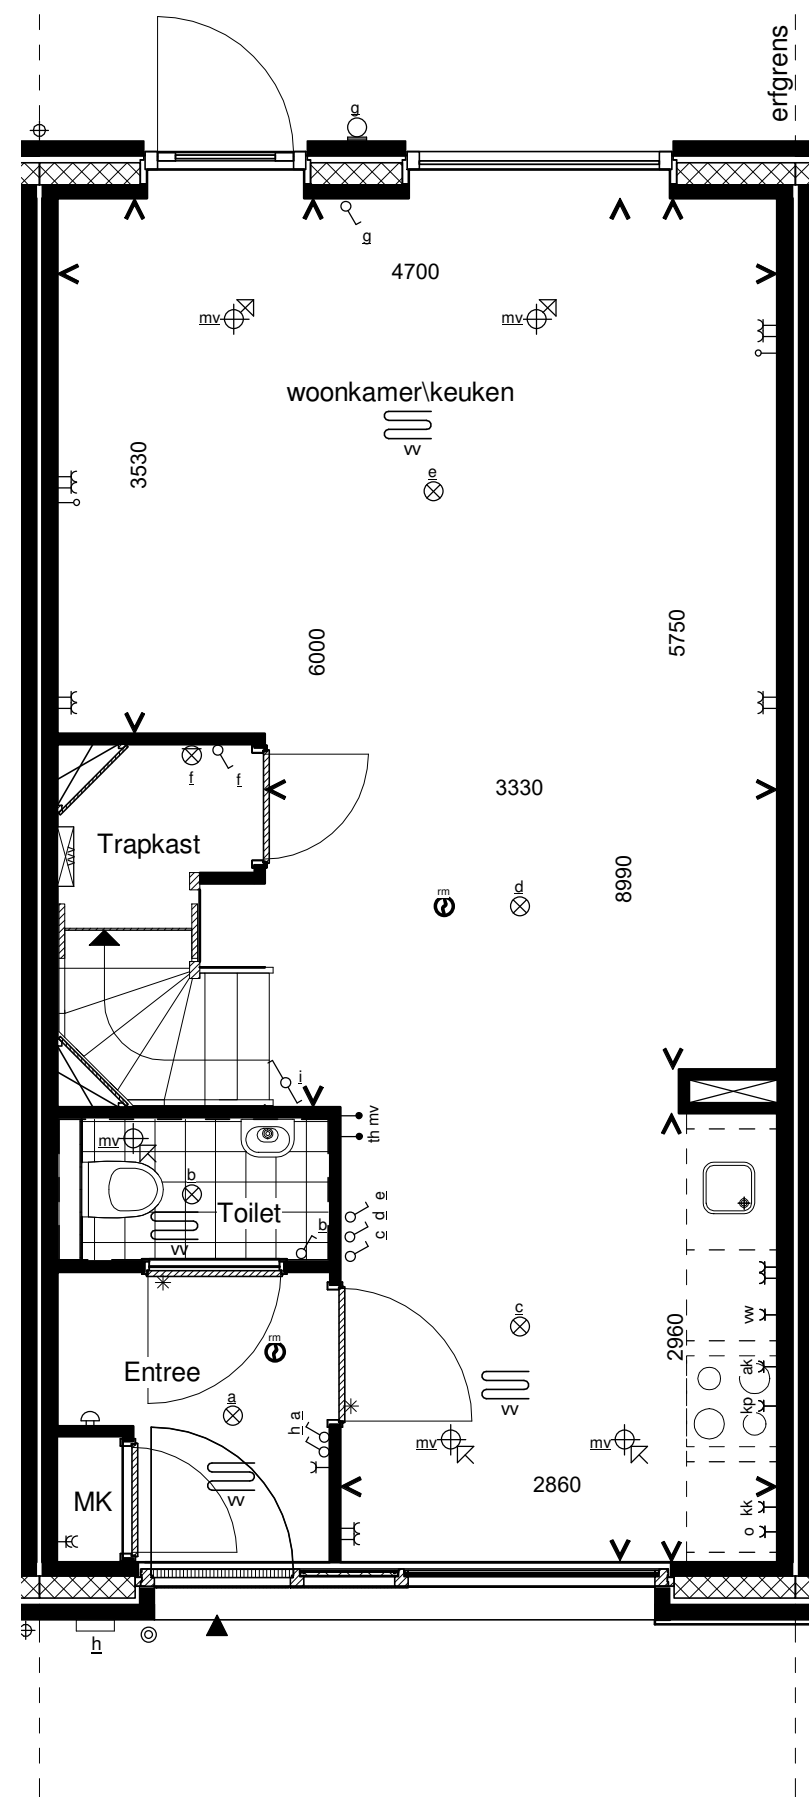

Voorgevel

Achtergevel

Doorsnede

Begane grond

1e Verdieping

2e Verdieping

RENVOOI INSTALLATIES	
symbool	omschrijving
	plafondlichtpunt aansluiting
	binnenwandlichtpunt aansluiting
	buitenwandlichtpunt aansluiting
	buitenwandlichtpunt aansluiting met armatuur
	enkelpolige schakelaar
	wisselschakelaar
	enkele wandcontactdoos
	dubbele wandcontactdoos
	dubbele wandcontactdoos opbouw
	mechanische ventilatie
	aansluitpunt loos
	thermostaat
	kookplaat
	afzuigkap
	vaatwasser
	oven
	koelkast
	beldrukker
	schel
	rookmelder (positie indicatief)
	ruimte met ventilatie afvoer ventil (positie indicatief)
	ruimte met ventilatie invoer ventil (positie indicatief)
	hemelwaterafvoer (positie en aantal indicatief)
	elektrische handdoek radiator (positie en afmetingen indicatief)
	verdelers vloerverwarming
	ruimte met vloerverwarming
	laag temperatuur convectors (positie en afmetingen indicatief)
	omvormer pv-panels
	wasmachine en droger opstelplaats
	buitenunit
	opstelplaats warmtepomp
	boiler/buffervat
	wtw-uriti
	veiligheidsglas

Algemeen
 - kleine wijzigingen voorbehouden
 - aan de maatvoering kunnen geen rechten worden ontleend
 - maatvoering betreft circa maten en is aangegeven in millimeters
 - electra-aansluitpunten, keukenopstelling, positie en aantal PV panelen en leidingwerken zijn indicatief aangegeven
 - het is mogelijk dat niet alle symbolen van toepassing zijn op uw woningtype

Type C2.4 Bouwnummer 10

Schaal :
1:50 / 1:100

Bernardushof, Oud Gastel

Datum :
12-05-2020

Verkooptekening
Plattegronden, gevels en doorsnede

Blad
VK-09C