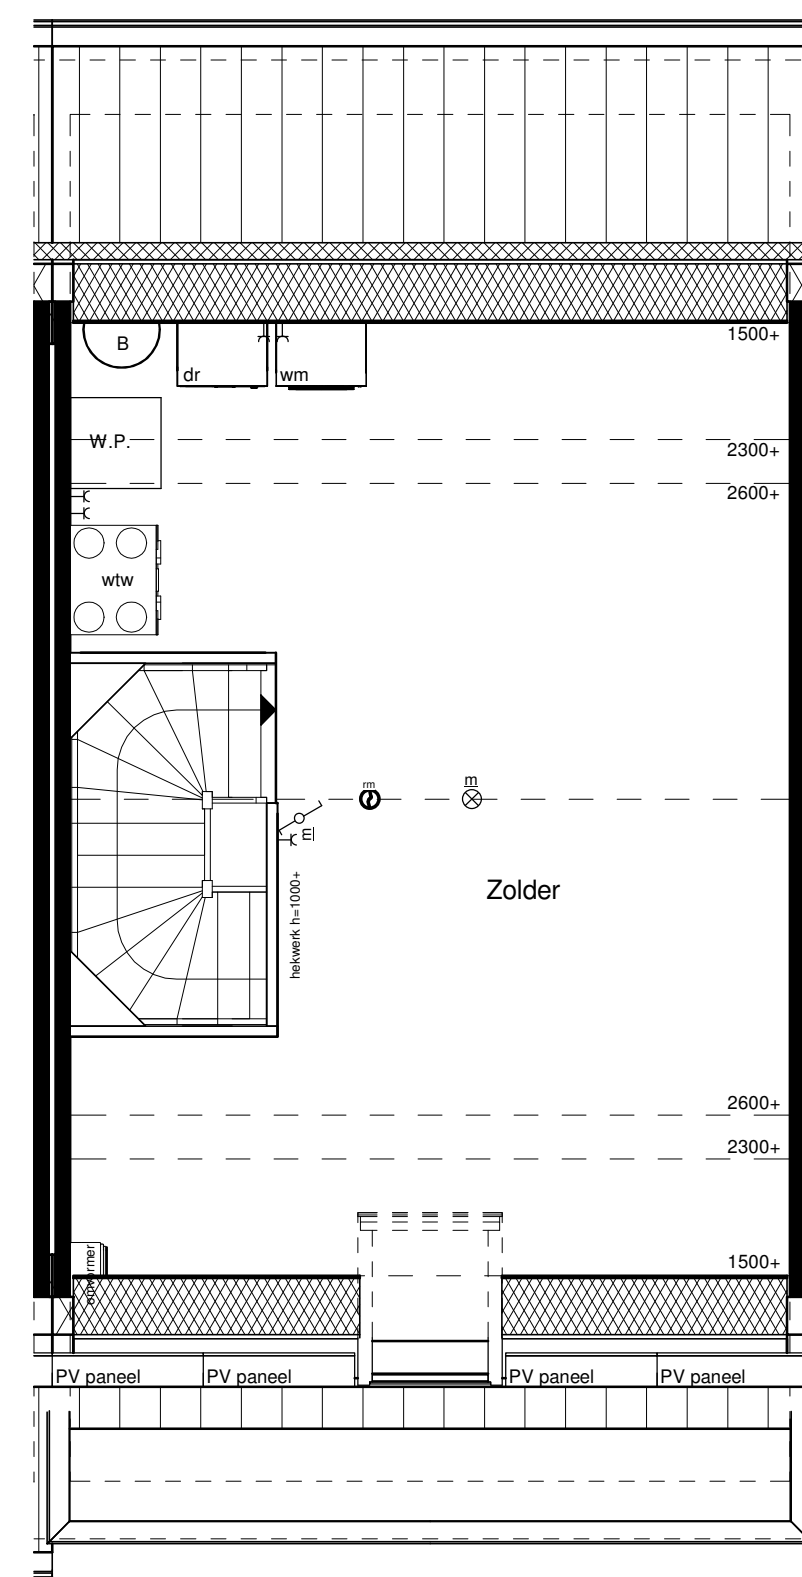

Voorgevel

Achtergevel

Doorsnede

Begane grond

1e Verdieping

2e Verdieping

RENVOOI INSTALLATIES	
symbool	omschrijving
	plafondlichtpunt aansluiting
	binnenwandlichtpunt aansluiting
	buitenwandlichtpunt aansluiting
	buitenwandlichtpunt aansluiting met armatuur
	enkelpolige schakelaar
	wisselschakelaar
	enkele wandcontactdoos
	dubbele wandcontactdoos
	dubbele wandcontactdoos opbouw
	mechanische ventilatie
	aansluitpunt loos
	thermostaat
	kookplaat
	afzuigkap
	vaatwasser
	oven
	koelkast
	beldrukker
	schel
	rookmelder (positie indicatief)
	ruimte met ventilatie afvoer ventil (positie indicatief)
	ruimte met ventilatie invoer ventil (positie indicatief)
	hemelwaterafvoer (positie en aantal indicatief)
	elektrische handdoek radiator (positie en afmetingen indicatief)
	verdelers vloerverwarming
	ruimte met vloerverwarming
	laag temperatuur convectors (positie en afmetingen indicatief)
	omvormer pv-panels
	wasmachine en droger opstelplaats
	buitenunit
	opstelplaats warmtepomp
	boiler/buffervat
	wtw-uriti
	veiligheidsglas

Algemeen
 - kleine wijzigingen voorbehouden
 - aan de maatvoering kunnen geen rechten worden ontleend
 - maatvoering betreft circa maten en is aangegeven in millimeters
 - electra-aansluitpunten, keukenopstelling, positie en aantal PV panelen en leidingwerken zijn indicatief aangegeven
 - het is mogelijk dat niet alle symbolen van toepassing zijn op uw woningtype

Type C2.4 Bouwnummer 10

Schaal :
1:50 / 1:100

Bernardushof, Oud Gastel

Datum :
12-05-2020

Verkooptekening
Plattegronden, gevels en doorsnede

Blad
VK-09C