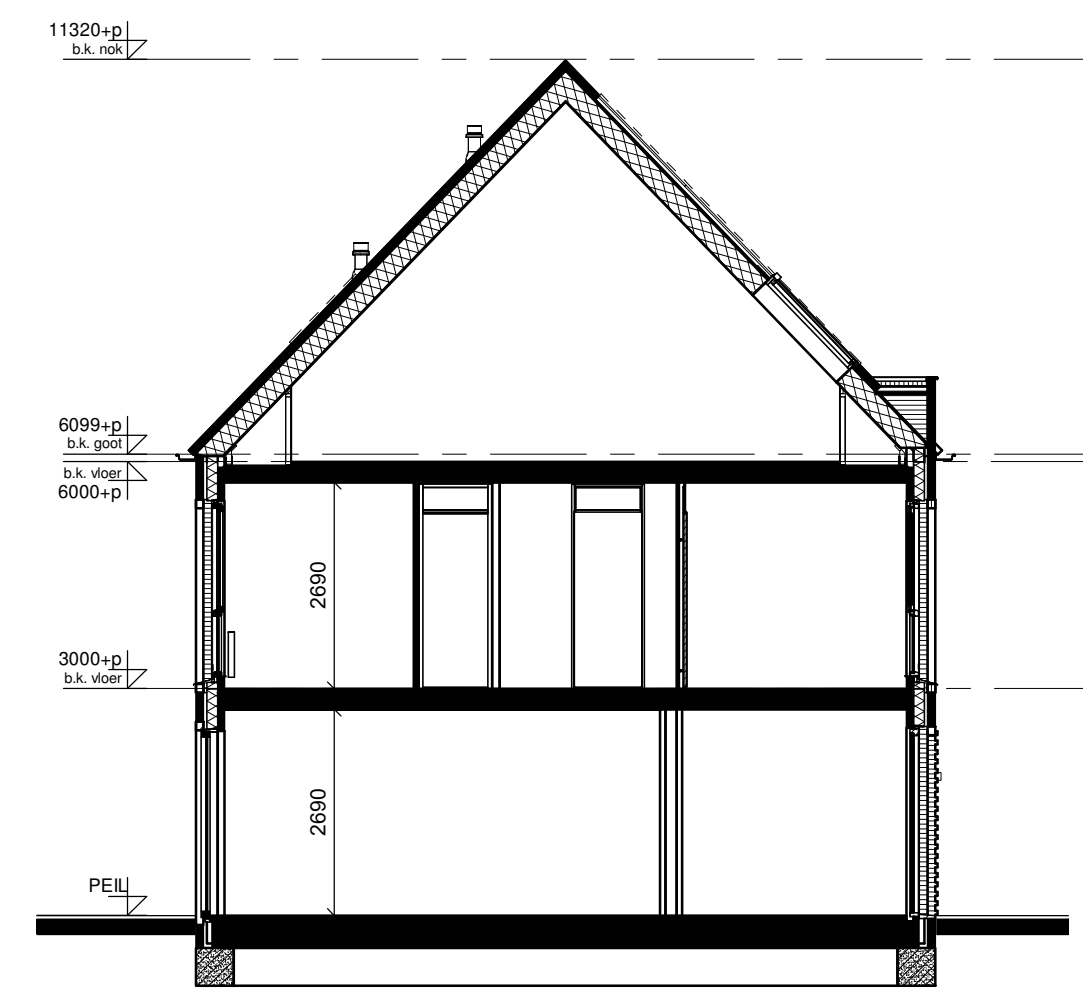

Voorgevel

Achtergevel

Doorsnede

Begane grond

1e Verdieping

2e Verdieping

RENVOOI INSTALLATIES	
symbool	omschrijving
	plafondlichtpunt aansluiting
	binnenwandlichtpunt aansluiting
	buitenwandlichtpunt aansluiting
	buitenwandlichtpunt aansluiting met armatuur
	enkelpolige schakelaar
	wisselschakelaar
	enkele wandcontactdoos
	dubbele wandcontactdoos
	dubbele wandcontactdoos opbouw
	mechanische ventilatie
	aansluitpunt loos
	thermostaat
	kookplaat
	afzuigkap
	vaatwasser
	oven
	koelkast
	beldrukker
	schel
	rookmelder (positie indicatief)
	ruimte met ventilatie afvoer ventil (positie indicatief)
	ruimte met ventilatie invoer ventil (positie indicatief)
	hemelwaterafvoer (positie en aantal indicatief)
	elektrische handdoek radiator (positie en afmetingen indicatief)
	verdelers vloerverwarming
	ruimte met vloerverwarming
	laag temperatuur convectors (positie en afmetingen indicatief)
	omvormer pv-panels
	wasmachine en droger opstelplaats
	buitenunit
	opstelplaats warmtepomp
	boiler/buffervat
	wtw-uriti
	veiligheidsglas

Algemeen
 - kleine wijzigingen voorbehouden
 - aan de maatvoering kunnen geen rechten worden ontleend
 - maatvoering betreft circa maten en is aangegeven in millimeters
 - electra-aansluitpunten, keukenopstelling, positie en aantal PV panelen en leidingwerken zijn indicatief aangegeven
 - het is mogelijk dat niet alle symbolen van toepassing zijn op uw woningtype

Type C2.4 Bouwnummer 10

Schaal :
1:50 / 1:100

Bernardushof, Oud Gastel

Datum :
12-05-2020

Verkooptekening
Plattegronden, gevels en doorsnede

Blad
VK-09C