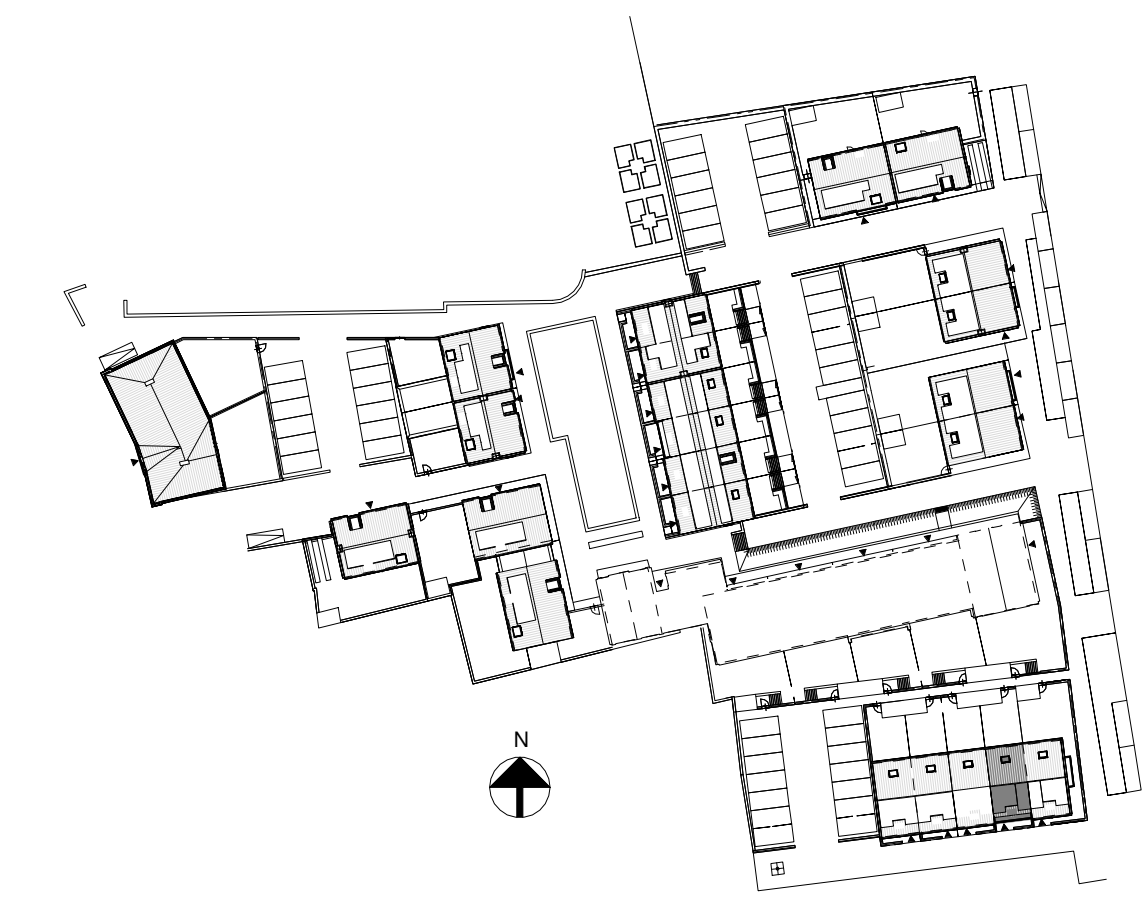

Voorgevel

Achtergevel

Doorsnede

Begane grond

1e Verdieping

2e Verdieping

RENVOOI INSTALLATIES	
symbool	omschrijving
	plafondlichtpunt aansluiting
	binnenwandlichtpunt aansluiting
	buitenwandlichtpunt aansluiting
	buitenwandlichtpunt aansluiting met armatuur
	enkelpolige schakelaar
	wisselschakelaar
	enkele wandcontactdoos
	dubbele wandcontactdoos
	dubbele wandcontactdoos opbouw
	mechanische ventilatie
	aansluitpunt loos
	thermostaat
	kookplaat
	afzuigkap
	vaatwasser
	oven
	koelkast
	beldrukker
	schel
	rookmelder (positie indicatief)
	ruimte met ventilatie afvoer ventil (positie indicatief)
	ruimte met ventilatie invoer ventil (positie indicatief)
	hemelwaterafvoer (positie en aantal indicatief)
	elektrische handdoek radiator (positie en afmetingen indicatief)
	verdelers vloerverwarming
	ruimte met vloerverwarming
	laag temperatuur convectors (positie en afmetingen indicatief)
	omvormer pv-panels
	wasmachine en droger opstelplaats
	buitenunit
	opstelplaats warmtepomp
	boiler/buffervat
	wtw-uriti
	veiligheidsglas

Algemeen
 - kleine wijzigingen voorbehouden
 - aan de maatvoering kunnen geen rechten worden ontleend
 - maatvoering betreft circa maten en is aangegeven in millimeters
 - electra-aansluitpunten, keukenopstelling, positie en aantal PV panelen en leidingwerken zijn indicatief aangegeven
 - het is mogelijk dat niet alle symbolen van toepassing zijn op uw woningtype

Type C2.4 Bouwnummer 10

Schaal :
1:50 / 1:100

Bernardushof, Oud Gastel

Datum :
12-05-2020

Verkooptekening
Plattegronden, gevels en doorsnede

Blad
VK-09C