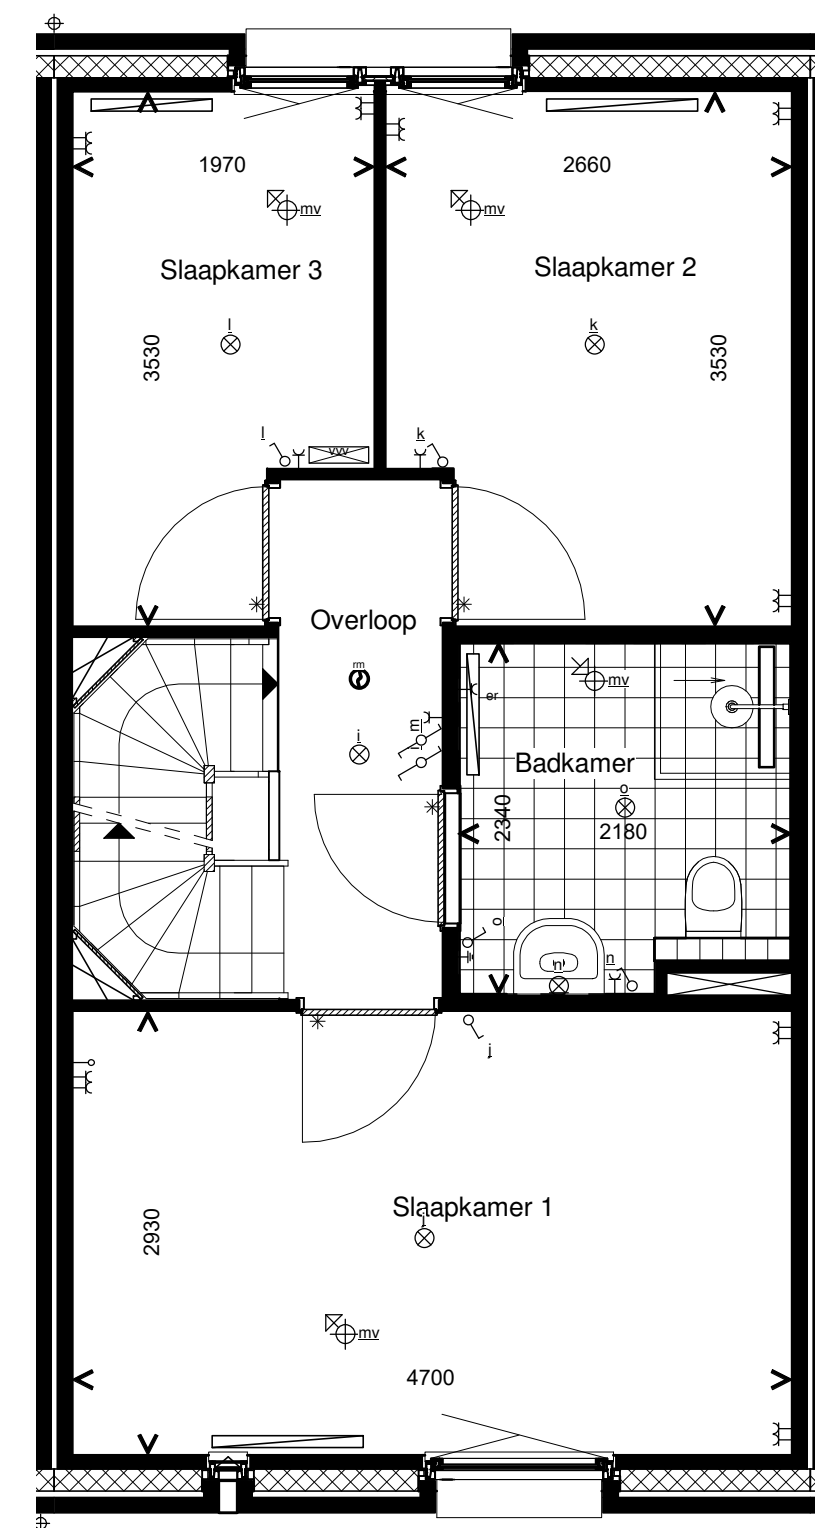

Voorgevel

Achtergevel

Doorsnede

Begane grond

1e Verdieping

2e Verdieping

RENVOOI INSTALLATIES	
symbool	omschrijving
	plafondlichtpunt aansluiting
	binnenwandlichtpunt aansluiting
	buitenwandlichtpunt aansluiting
	buitenwandlichtpunt aansluiting met armatuur
	enkelpolige schakelaar
	wisselschakelaar
	enkele wandcontactdoos
	dubbele wandcontactdoos
	dubbele wandcontactdoos opbouw
	mechanische ventilatie
	aansluitpunt loos
	thermostaat
	kookplaat
	afzuigkap
	vaatwasser
	oven
	koelkast
	beldrukker
	schel
	rookmelder (positie indicatief)
	ruimte met ventilatie afvoer ventil (positie indicatief)
	ruimte met ventilatie invoer ventil (positie indicatief)
	hemelwaterafvoer (positie en aantal indicatief)
	elektrische handdoek radiator (positie en afmetingen indicatief)
	verdelers vloerverwarming
	ruimte met vloerverwarming
	laag temperatuur convectors (positie en afmetingen indicatief)
	omvormer pv-panels
	wasmachine en droger opstelplaats
	buitenunit
	opstelplaats warmtepomp
	boiler/buffervat
	wtw-uriti
	veiligheidsglas

Algemeen
 - kleine wijzigingen voorbehouden
 - aan de maatvoering kunnen geen rechten worden ontleend
 - maatvoering betreft circa maten en is aangegeven in millimeters
 - electra-aansluitpunten, keukenopstelling, positie en aantal PV panelen en leidingwerken zijn indicatief aangegeven
 - het is mogelijk dat niet alle symbolen van toepassing zijn op uw woningtype

Type C2.4 Bouwnummer 10

Schaal :
1:50 / 1:100

Bernardushof, Oud Gastel

Datum :
12-05-2020

Verkooptekening
Plattegronden, gevels en doorsnede

Blad
VK-09C