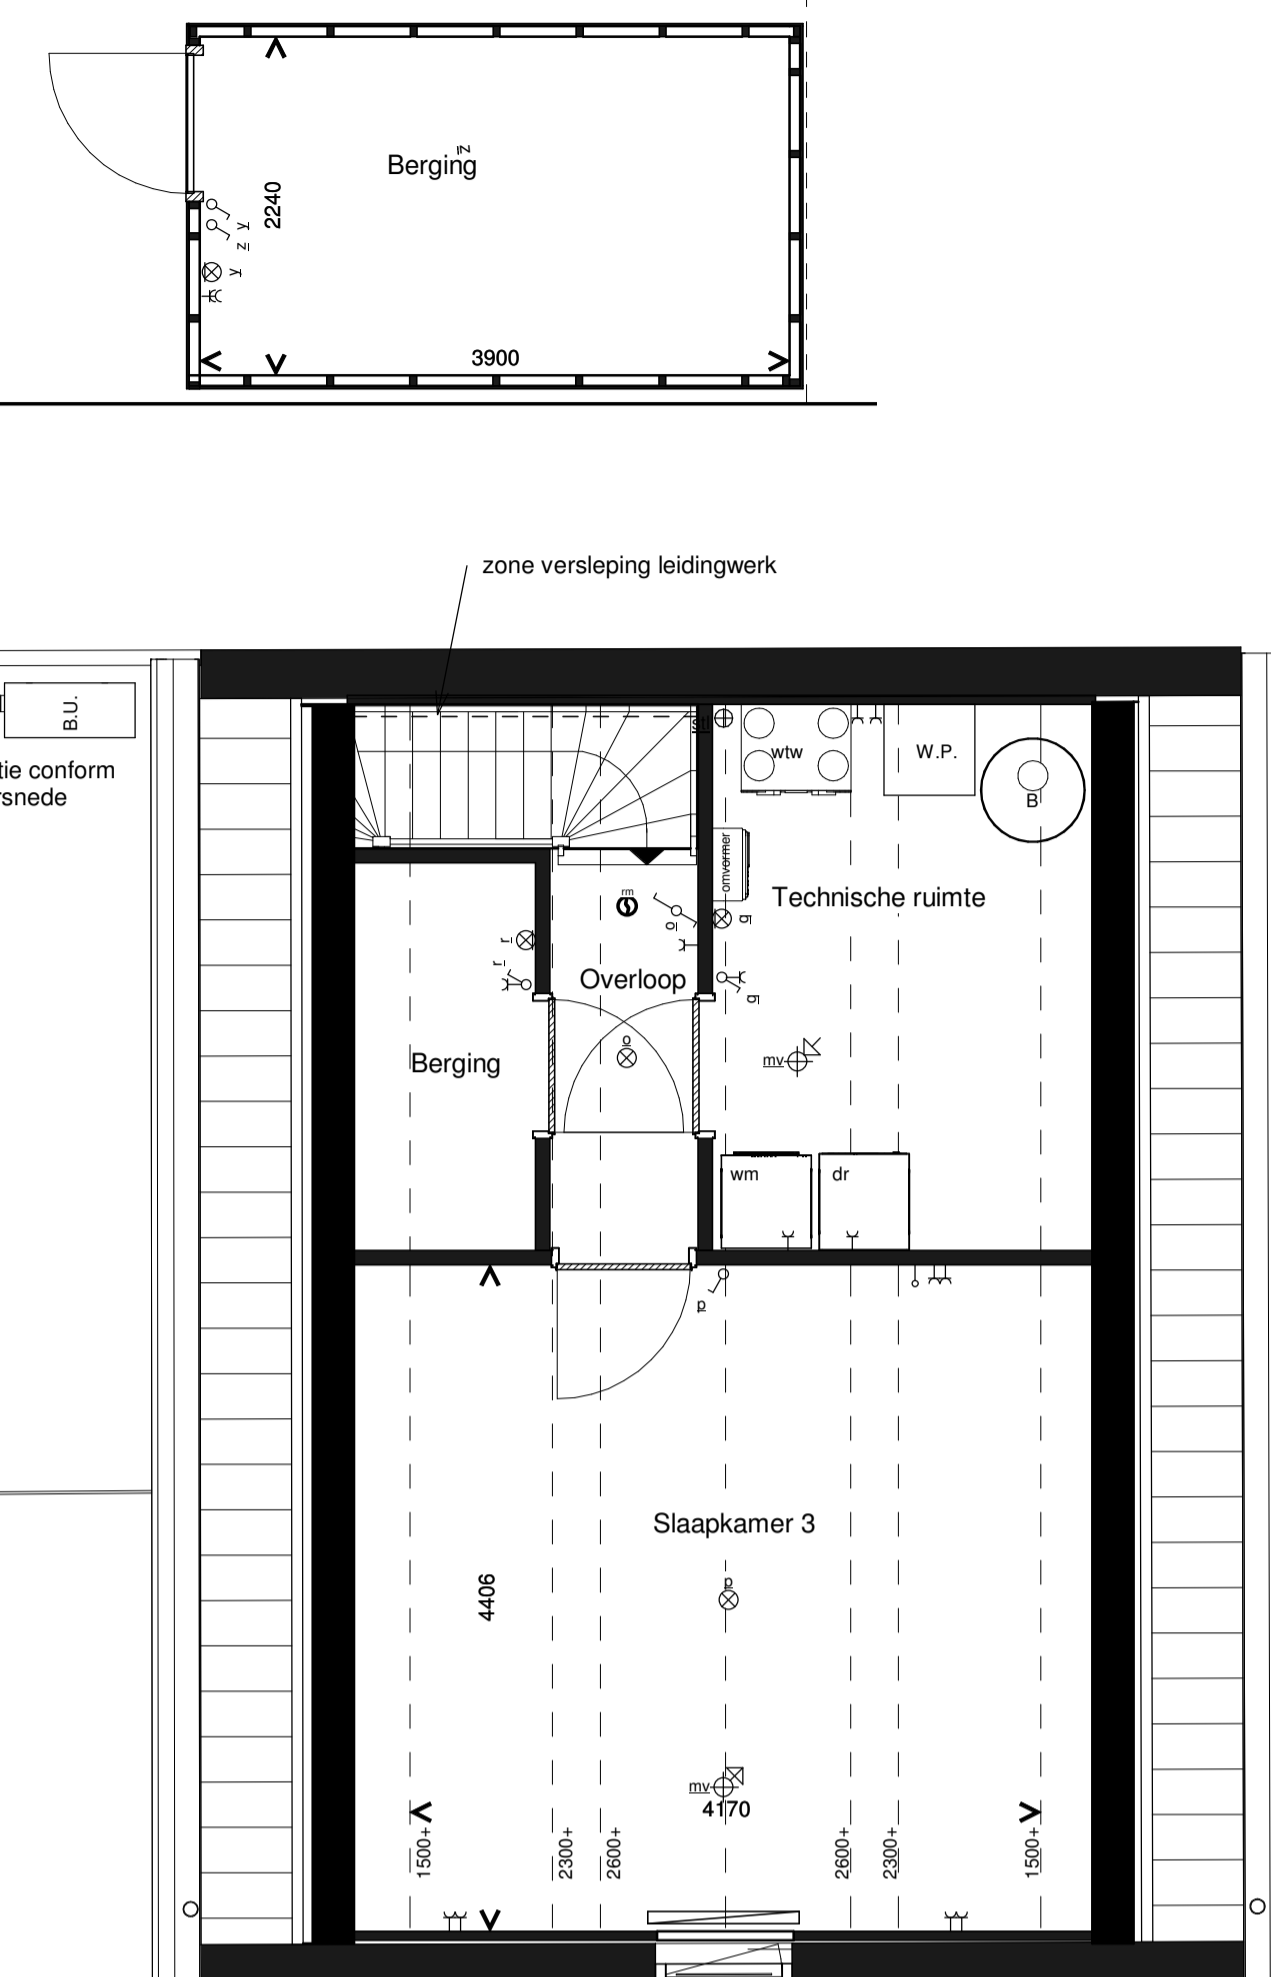

BEGANE GROND

1e VERDIEPING

RENVOOI INSTALLATIES	
symbool	omschrijving
	plafondlichtpunt aansluiting
	binnenwandlichtpunt aansluiting
	buitenwandlichtpunt aansluiting
	buitenwandlichtpunt aansluiting met armatuur
	buitenwandlichtpunt aansluiting met armatuur enkelpolige schakelaar
	wisselschakelaar
	enkele wandcontactdoos
	dubbele wandcontactdoos
	dubbele wandcontactdoos opbouw
	mechanische ventilatie
	aansluitpunt loos
	thermostaat
	kookplaat
	afzuigkap
	vaatwasser
	oven
	koelkast
	beldrukker
	schel
	rookmelder (positie indicatief)
	ruimte met ventilatie afvoer ventiel (positie indicatief)
	ruimte met ventilatie invoer ventiel (positie indicatief)
	hemelwaterafvoer (positie en aantal indicatief)
	elektrische handdoek radiator (positie en afmetingen indicatief)
	verdelers vloerverwarming
	ruimte met vloerverwarming
	laag temperatuur convector (positie en afmetingen indicatief)
	omvormer pv-panels
	wasmachine en droger opstelplaats
	buitenunit
	opstelplaats warmtepomp
	boiler/buffervat
	wtw-unit
	veiligheidsglas

Algemeen  
 - kleine wijzigingen voorbehouden  
 - aan de maatvoering kunnen geen rechten worden ontleend  
 - maatvoering betreft circa maten en is aangegeven in millimeters  
 - electra-aansluitpunten, keukenopstelling, positie en aantal PV panelen en leidingwerken zijn indicatief aangegeven  
 - het is mogelijk dat niet alle symbolen van toepassing zijn op uw woningtype

VOORGEVEL

RECHTER ZIJGEVEL

ACHTERGEVEL

LINKER ZIJGEVEL

DOORSNEDE

Type D1 Bouwnummer 28

Bernardushof, Oud Gastel

Verkooptekening  
 Plattegronden, gevels en doorsnede

Schaal :  
 1:50 / 1:100

Datum :  
 14-07-2020

Blad  
**VK-08**