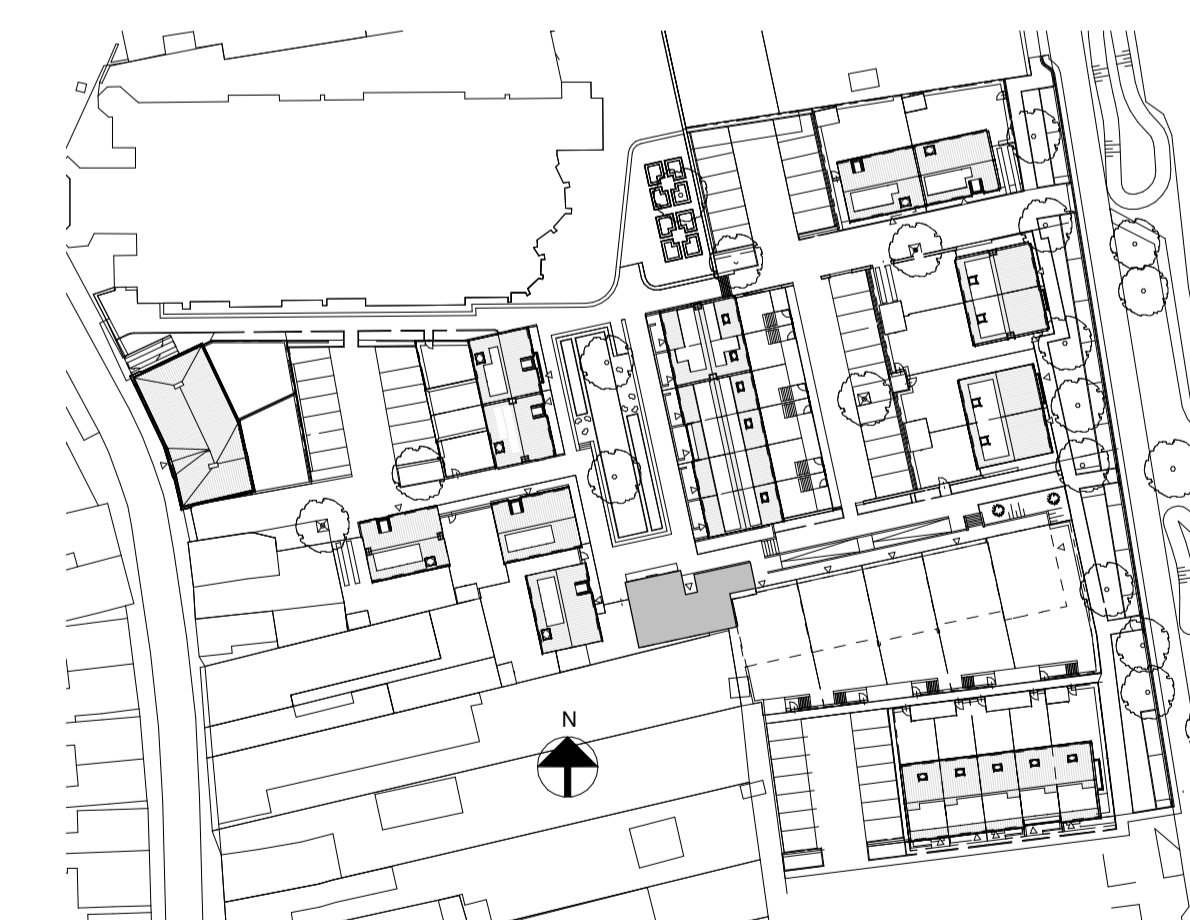

Algemeen  
 - kleine wijzigingen voorbehouden  
 - aan de maatvoering kunnen geen rechten worden ontleend  
 - maatvoering betreft circa maten en is aangegeven in millimeters  
 - electra-aansluitpunten, keukenopstelling, positie en aantal PV panelen en leidingwerken zijn indicatief aangegeven  
 - het is mogelijk dat niet alle symbolen van toepassing zijn op uw woningtype

VOORGEVEL

RECHTER ZIJGEVEL

ACHTERGEVEL

LINKER ZIJGEVEL

DOORSNEDE

Type D1 Bouwnummer 28

Bernardushof, Oud Gastel

Verkooptekening  
 Plattegronden, gevels en doorsnede

Schaal :  
 1:50 / 1:100

Datum :  
 14-07-2020

Blad  
**VK-08**