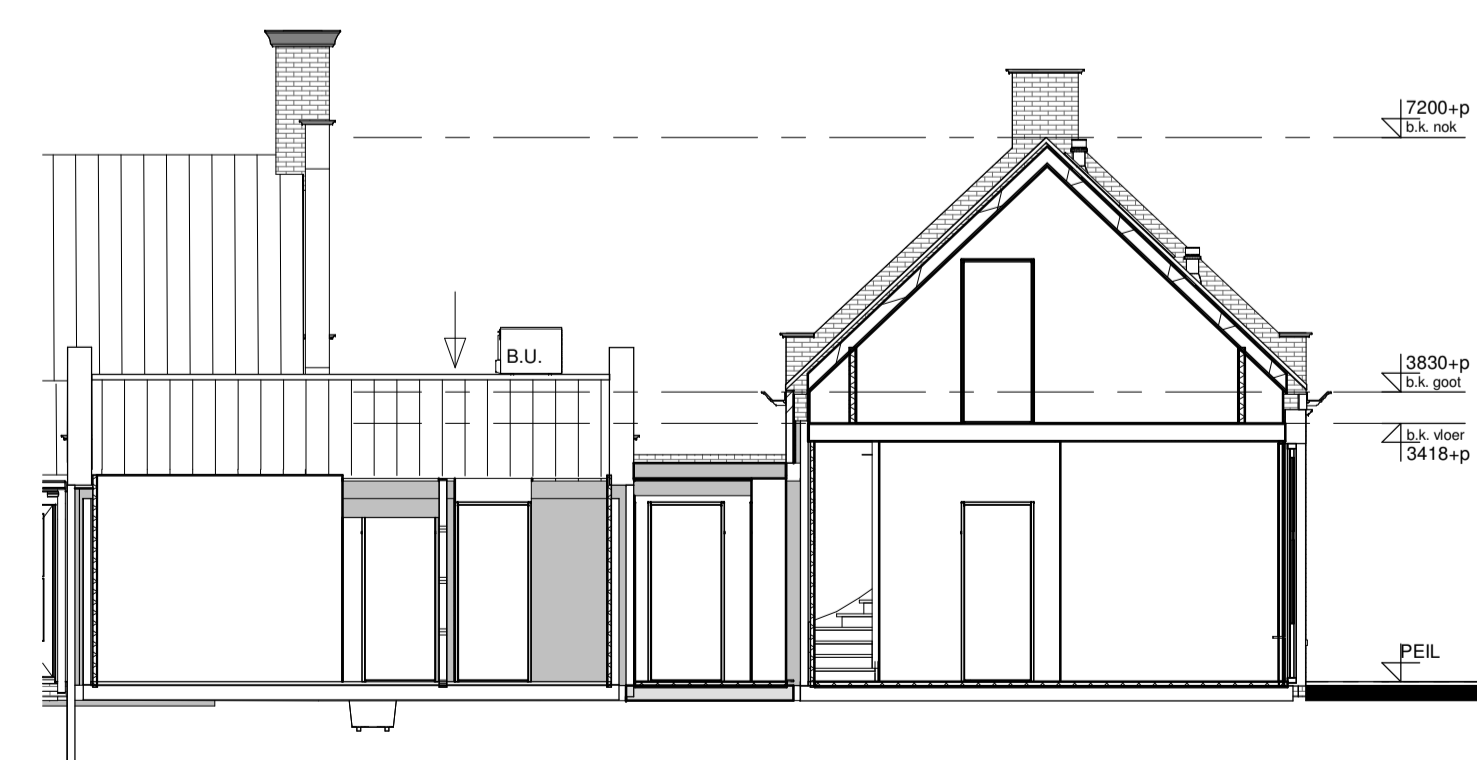

VOORGEVEL

RECHTER ZIJGEVEL

ACHTERGEVEL

LINKER ZIJGEVEL

DOORSNEDE

Type D1 Bouwnummer 28

Bernardushof, Oud Gastel

Verkooptekening  
 Plattegronden, gevels en doorsnede

Schaal :  
 1:50 / 1:100

Datum :  
 14-07-2020

Blad  
**VK-08**