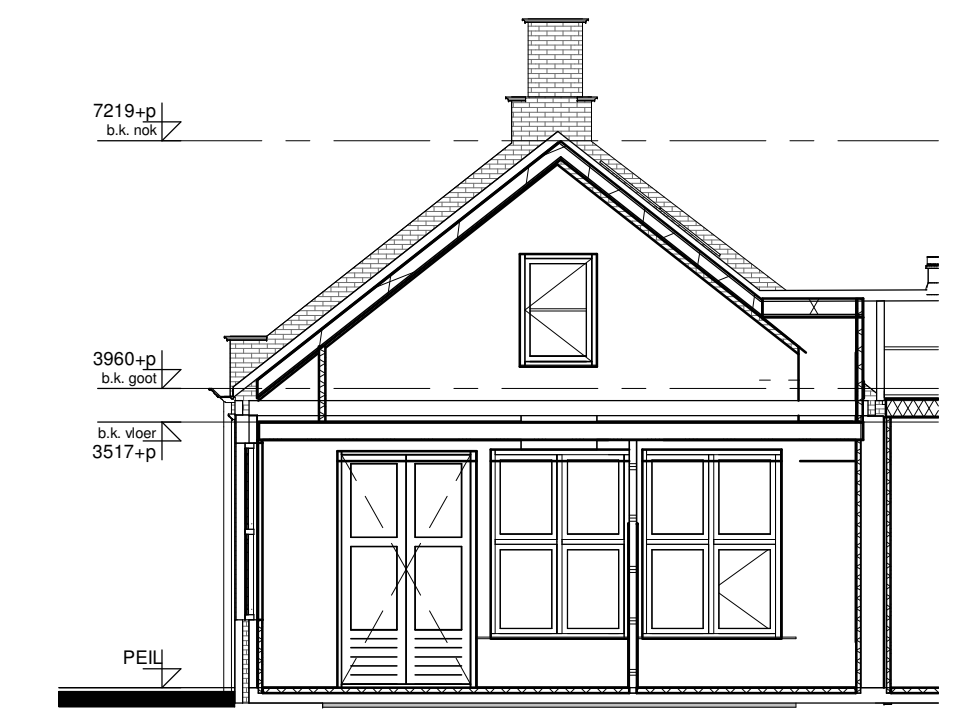

VOORGEVEL

LINKER ZIJGEVEL

ACHTERGEVEL

DOORSNEDE

BEGANE GROND

1e VERDIEPING

RENVOOI INSTALLATIES		RENVOOI INSTALLATIES	
symbool	omschrijving	symbool	omschrijving
	plafondlichtpunt aansluiting		vaatwasser
	binnenwandlichtpunt aansluiting		oven
	buitenwandlichtpunt aansluiting		koelkast
	buitenwandlichtpunt aansluiting met armatuur		beldrukker
	buitenwandlichtpunt aansluiting met armatuur		schel
	enkelpolige schakelaar		rookmelder (positie indicatief)
	wisselschakelaar		ruimte met ventilatie afvoer ventiel (positie indicatief)
	enkele wandcontactdoos		ruimte met ventilatie invoer ventiel (positie indicatief)
	dubbele wandcontactdoos		hemelwaterafvoer (positie en aantal indicatief)
	dubbele wandcontactdoos opbouw		elektrische handdoek radiator (positie en afmetingen indicatief)
	mechanische ventilatie		verdelers vloerverwarming
	aansluitpunt loos		ruimte met vloerverwarming
	thermostaat		laag temperatuur convector (positie en afmetingen indicatief)
	kookplaat		
	afzuigkap		
			omvormer pv-panelen
			opstelplaats wasmachine en droger
			buiten unit
			opstelplaats warmtepomp
			boiler/buffervat
			wtw-unit
			veiligheidsglas

Type D6 Bouwnummer 23

Bernardushof, Oud Gastel

Verkooptekening
 Plattegronden, gevels en doorsnede

Schaal :
 1:50 / 1:100

Datum :
 08-05-2020

Blad
 VK-08e