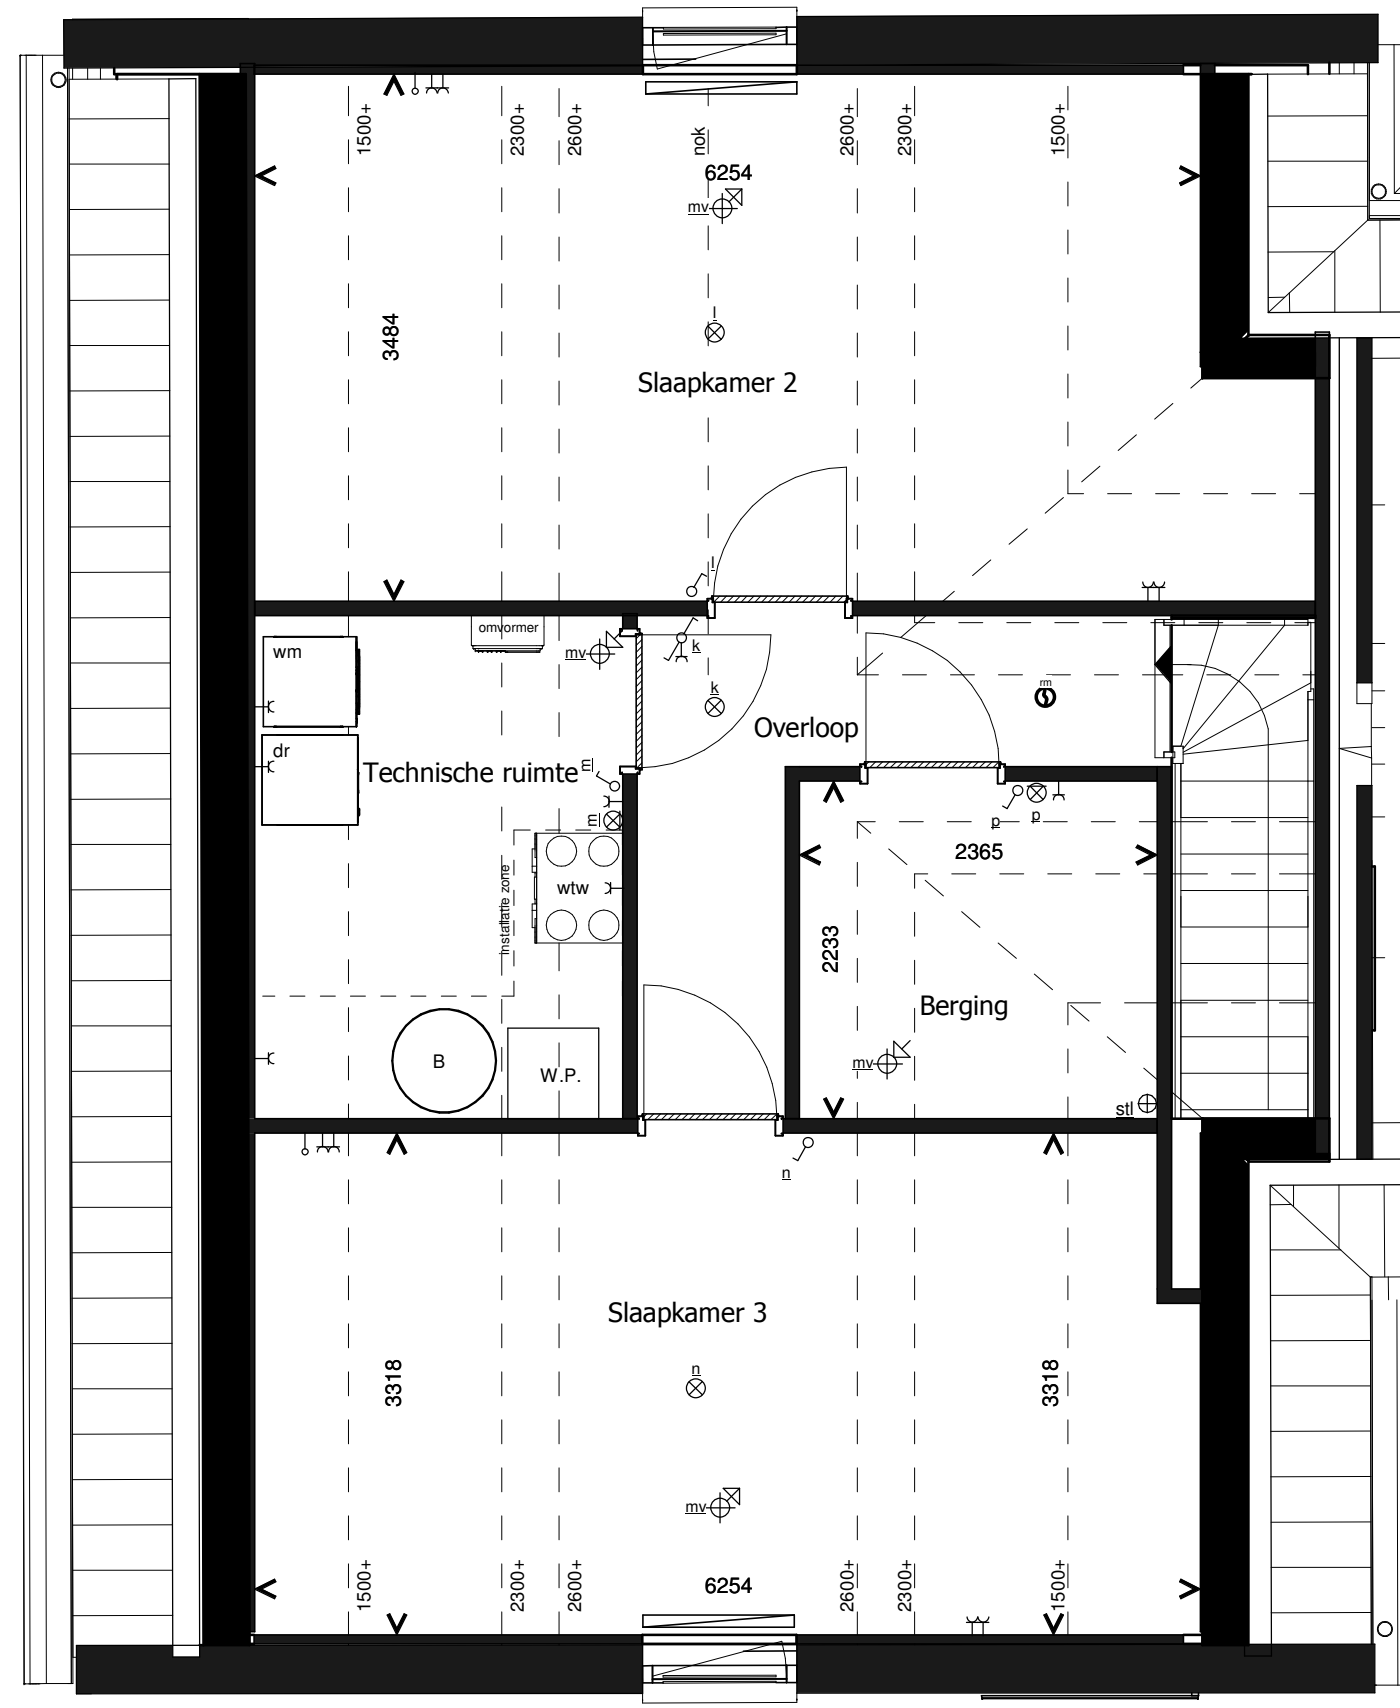

VOORGEVEL

LINKER ZIJGEVEL

ACHTERGEVEL

DOORSNEDE

BEGANE GROND

1e VERDIEPING

RENVOOI INSTALLATIES		RENVOOI INSTALLATIES	
symbool	omschrijving	symbool	omschrijving
	plafondlichtpunt aansluiting		vaatwasser
	binnenwandlichtpunt aansluiting		oven
	buitenwandlichtpunt aansluiting		koelkast
	buitenwandlichtpunt aansluiting met armatuur		beldrukker
	buitenwandlichtpunt aansluiting met armatuur		schel
	enkelpolige schakelaar		rookmelder (positie indicatief)
	wisselschakelaar		ruimte met ventilatie afvoer ventiel (positie indicatief)
	enkele wandcontactdoos		ruimte met ventilatie invoer ventiel (positie indicatief)
	dubbele wandcontactdoos		hemelwaterafvoer (positie en aantal indicatief)
	dubbele wandcontactdoos opbouw		elektrische handdoek radiator (positie en afmetingen indicatief)
	mechanische ventilatie		verdelers vloerverwarming
	aansluitpunt loos		ruimte met vloerverwarming
	thermostaat		laag temperatuur convector (positie en afmetingen indicatief)
	kookplaat		
	afzuigkap		
			omvormer pv-panelen
			opstelplaats wasmachine en droger
			buiten unit
			opstelplaats warmtepomp
			boiler/buffervat
			wtw-unit
			veiligheidsglas

Algemeen
 - kleine wijzigingen voorbehouden
 - aan de maatvoering kunnen geen rechten worden ontleend
 - maatvoering betreft circa maten en is aangegeven in millimeters
 - electra-aansluitpunten, keukenopstelling, positie en aantal PV panelen en leidingwerken zijn indicatief aangegeven
 - het is mogelijk dat niet alle symbolen van toepassing zijn op uw woningtype

Type D6 Bouwnummer 23

Bernardushof, Oud Gastel

Verkooptekening
 Plattegronden, gevels en doorsnede

Schaal :
 1:50 / 1:100

Datum :
 08-05-2020

Blad
 VK-08e