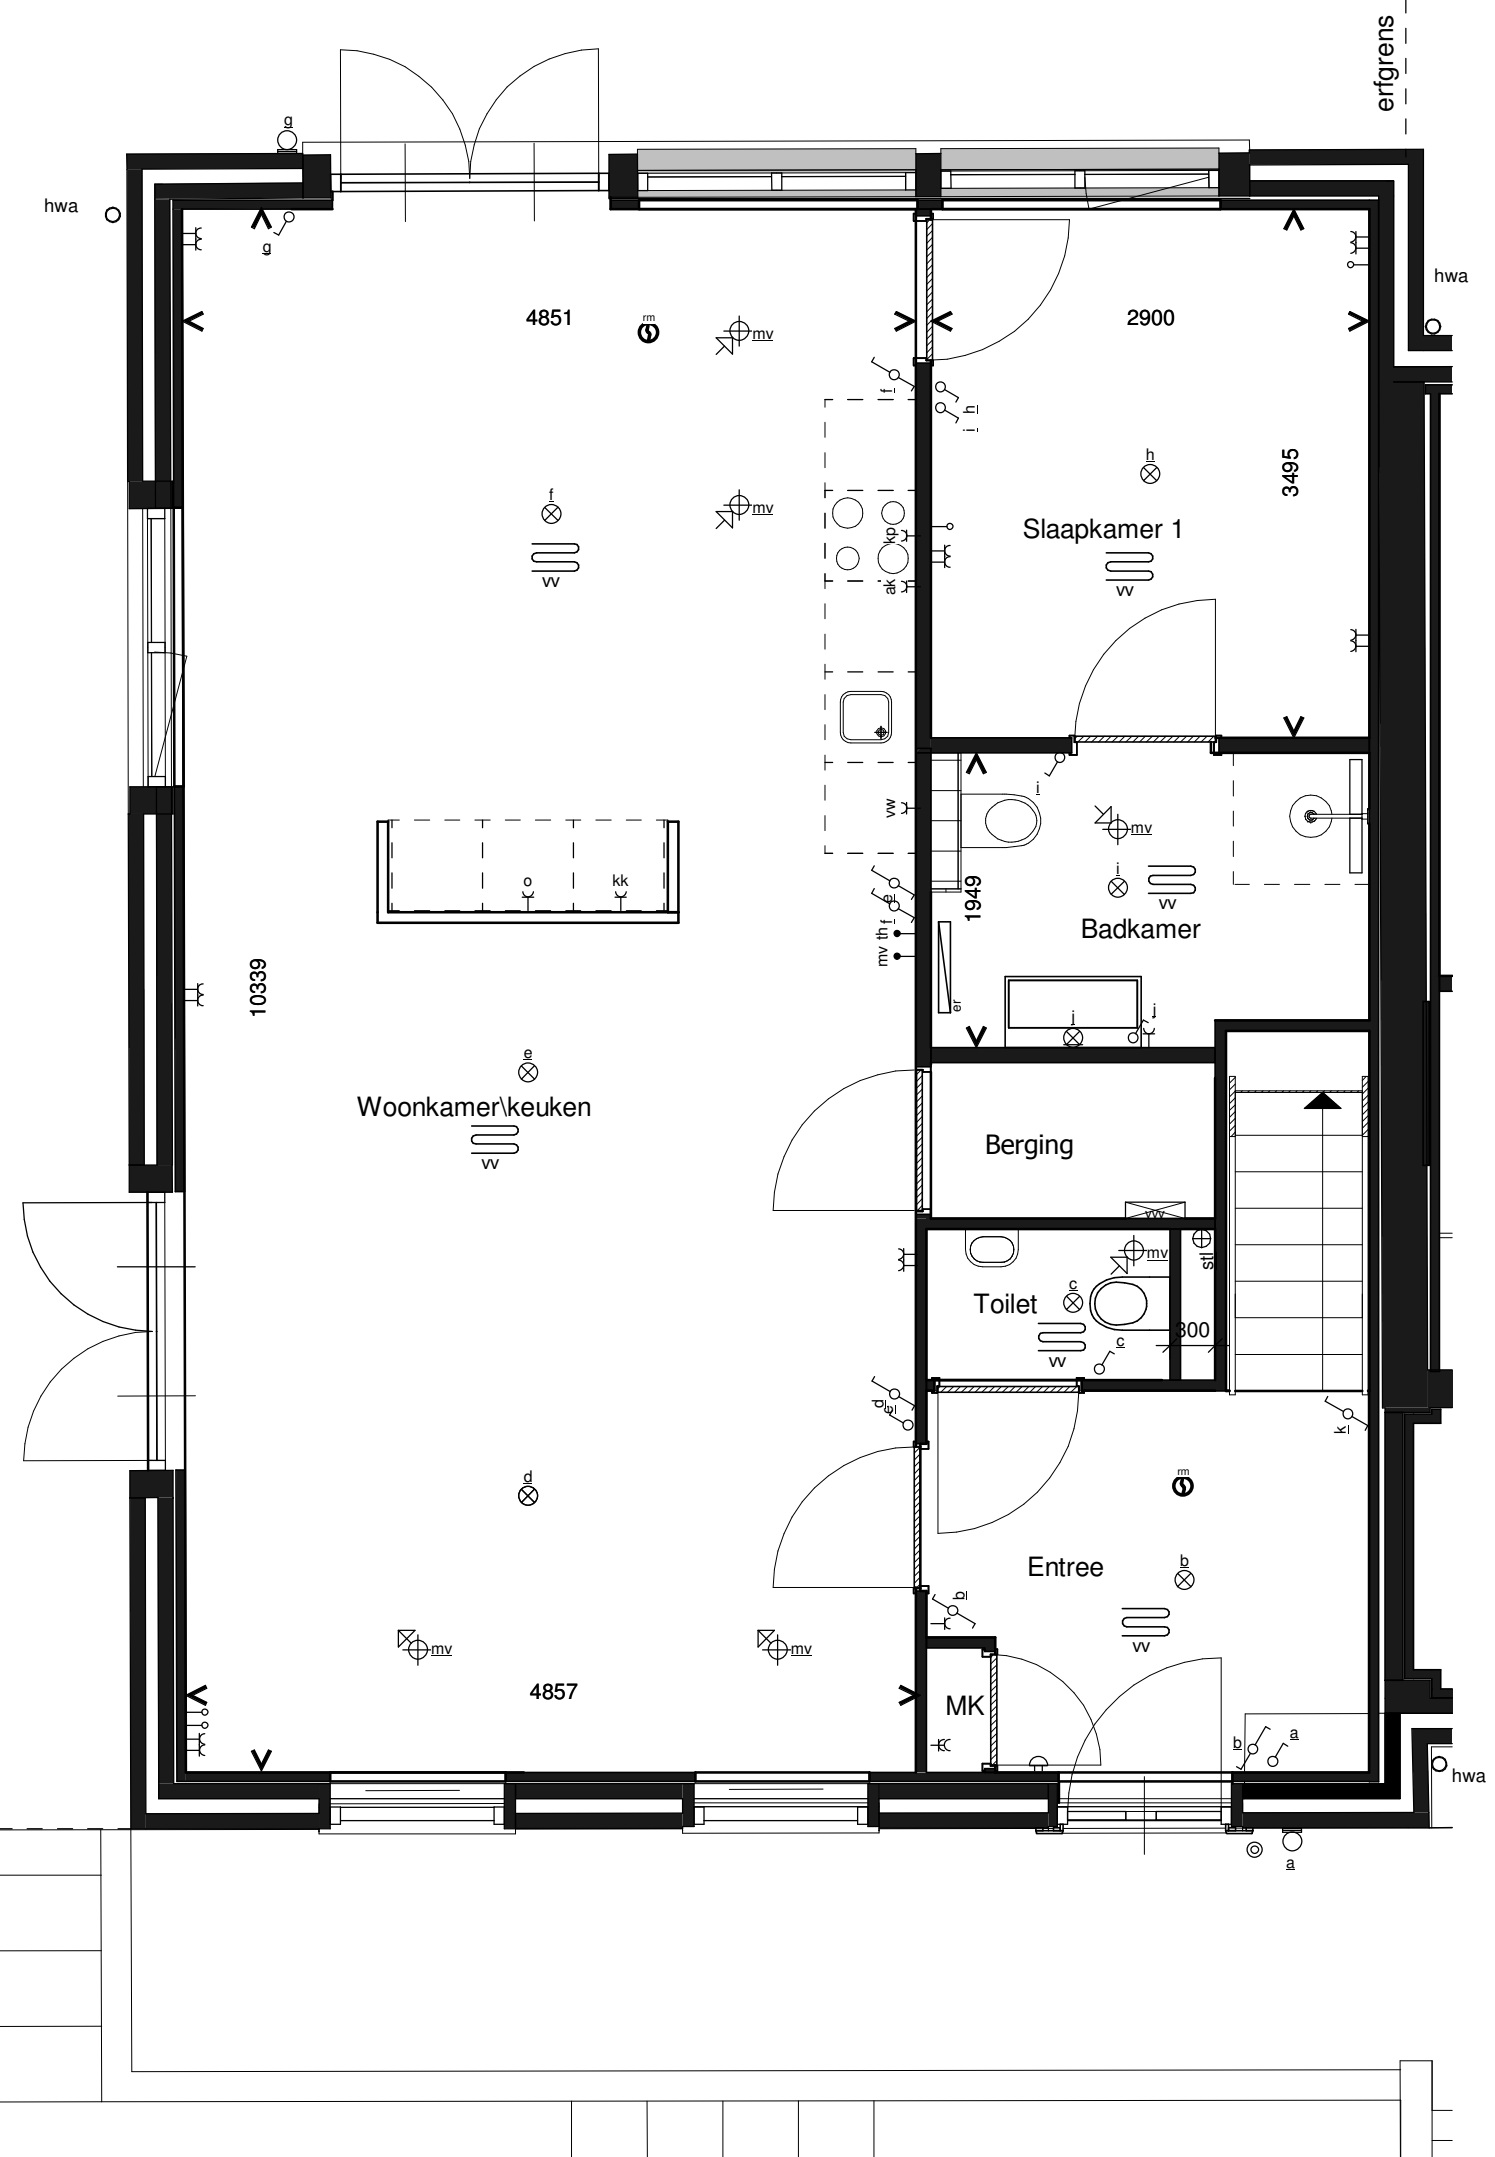

VOORGEVEL

LINKER ZIJGEVEL

ACHTERGEVEL

DOORSNEDE

BEGANE GROND

1e VERDIEPING

RENVOOI INSTALLATIES		RENVOOI INSTALLATIES	
symbool	omschrijving	symbool	omschrijving
	plafondlichtpunt aansluiting		vaatwasser
	binnenwandlichtpunt aansluiting		oven
	buitenwandlichtpunt aansluiting		koelkast
	buitenwandlichtpunt aansluiting met armatuur		beldrukker
	buitenwandlichtpunt aansluiting met armatuur		schel
	enkelpolige schakelaar		rookmelder (positie indicatief)
	wisselschakelaar		ruimte met ventilatie afvoer ventiel (positie indicatief)
	enkele wandcontactdoos		ruimte met ventilatie invoer ventiel (positie indicatief)
	dubbele wandcontactdoos		hemelwaterafvoer (positie en aantal indicatief)
	dubbele wandcontactdoos opbouw		elektrische handdoek radiator (positie en afmetingen indicatief)
	mechanische ventilatie		verdelers vloerverwarming
	aansluitpunt loos		ruimte met vloerverwarming
	thermostaat		laag temperatuur convector (positie en afmetingen indicatief)
	kookplaat		
	afzuigkap		
			omvormer pv-panelen
			opstelplaats wasmachine en droger
			buiten unit
			opstelplaats warmtepomp
			boiler/buffervat
			wtw-unit
			veiligheidsglas

Algemeen
 - kleine wijzigingen voorbehouden
 - aan de maatvoering kunnen geen rechten worden ontleend
 - maatvoering betreft circa maten en is aangegeven in millimeters
 - electra-aansluitpunten, keukenopstelling, positie en aantal PV panelen en leidingwerken zijn indicatief aangegeven
 - het is mogelijk dat niet alle symbolen van toepassing zijn op uw woningtype

Type D6 Bouwnummer 23

Bernardushof, Oud Gastel

Verkooptekening
 Plattegronden, gevels en doorsnede

Schaal :
 1:50 / 1:100

Datum :
 08-05-2020

Blad
 VK-08e