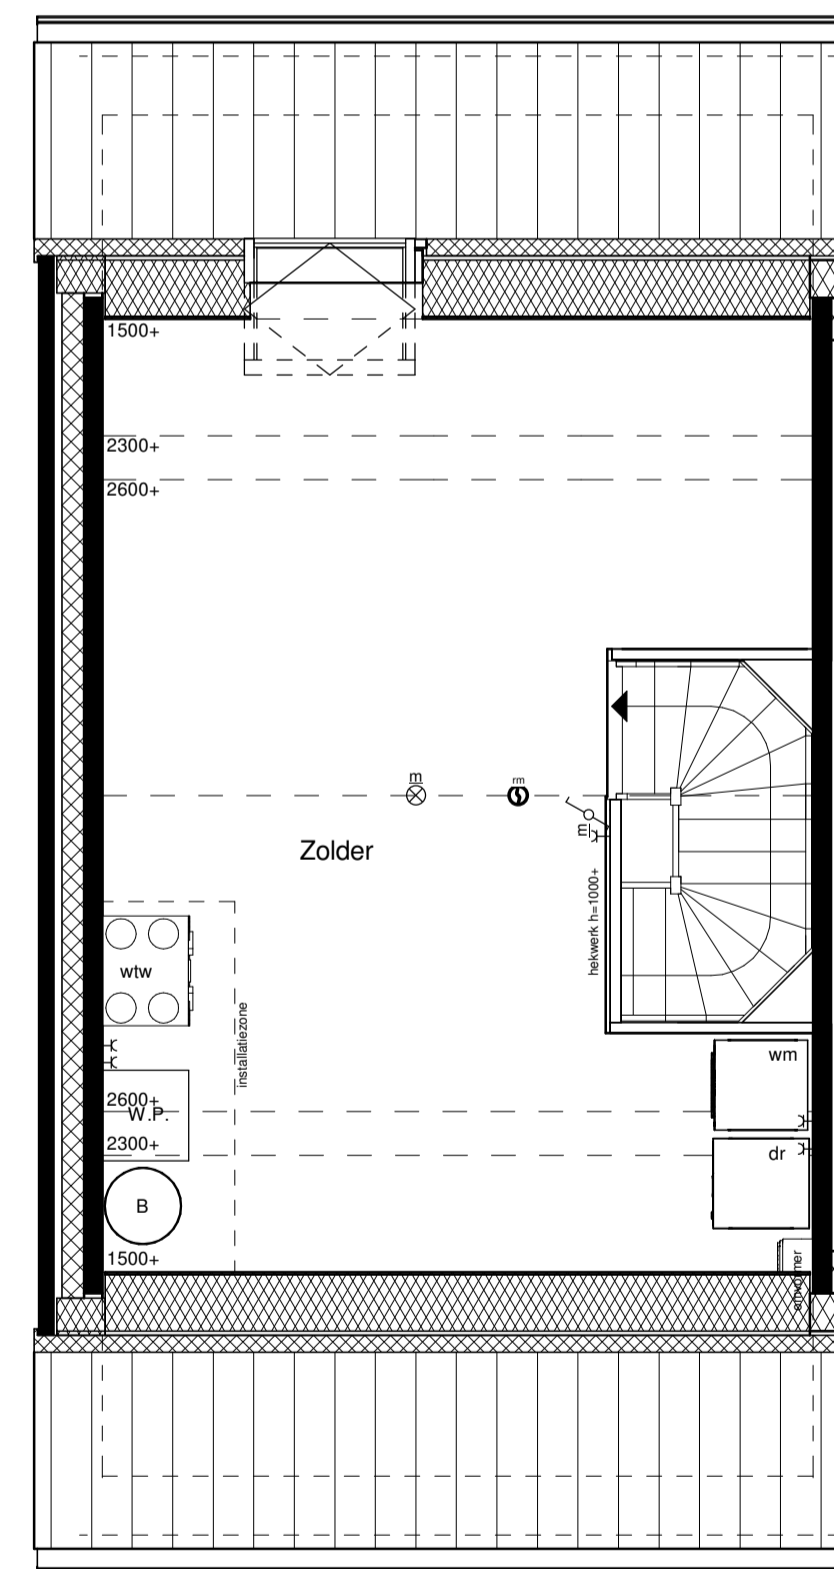

Begane grond

Voorgevel

Linkerzijgevel

Achtergevel

Doorsnede

1e Verdieping

2e Verdieping

RENVOOI INSTALLATIES			
symbool	omschrijving	symbool	omschrijving
	plafondlichtpunt aansluiting		vaatwasser
	binnenwandlichtpunt aansluiting		oven
	buitenwandlichtpunt aansluiting		koelkast
	buitenwandlichtpunt aansluiting met armatuur		beldrukker
	buitenwandlichtpunt aansluiting met armatuur en schakelaar		schel
	enkelpolige schakelaar		rookmelder (positie indicatief)
	wisselschakelaar		ruimte met ventilatie afvoer ventiel (positie indicatief)
	enkele wandcontactdoos		ruimte met ventilatie invoer ventiel (positie indicatief)
	dubbele wandcontactdoos		hemelwaterafvoer (positie en aantal indicatief)
	dubbele wandcontactdoos opbouw		elektrische handdoek radiator (positie en afmetingen indicatief)
	mechanische ventilatie		verdelers vloerverwarming
	aansluitpunt loos		ruimte met vloerverwarming
	thermostaat		laag temperatuur convectors (positie en afmetingen indicatief)
	kookplaat		
	afzuigkap		
			omvormer pv-panelen
			opstelplaats wasmachine en droger
			buiten unit
			opstelplaats warmtepomp
			boiler/buffervat
			wtw-unit
			veiligheidsglas

Algemeen  
 - kleine wijzigingen voorbehouden  
 - aan de maatvoering kunnen geen rechten worden ontleend  
 - maatvoering betreft circa maten en is aangegeven in millimeters  
 - electra-aansluitpunten, keukenopstelling, positie en aantal PV panelen en leidingwerken zijn indicatief aangegeven  
 - het is mogelijk dat niet alle symbolen van toepassing zijn op uw woningtype

**Type C1.6 Bouwnummer 12**

Bernardushof, Oud Gastel

Verkooptekening  
 Plattegronden, gevels en doorsnede

Schaal :  
 1:50 / 1:100

Datum :  
 12-05-2020

Blad  
**VK-05E**