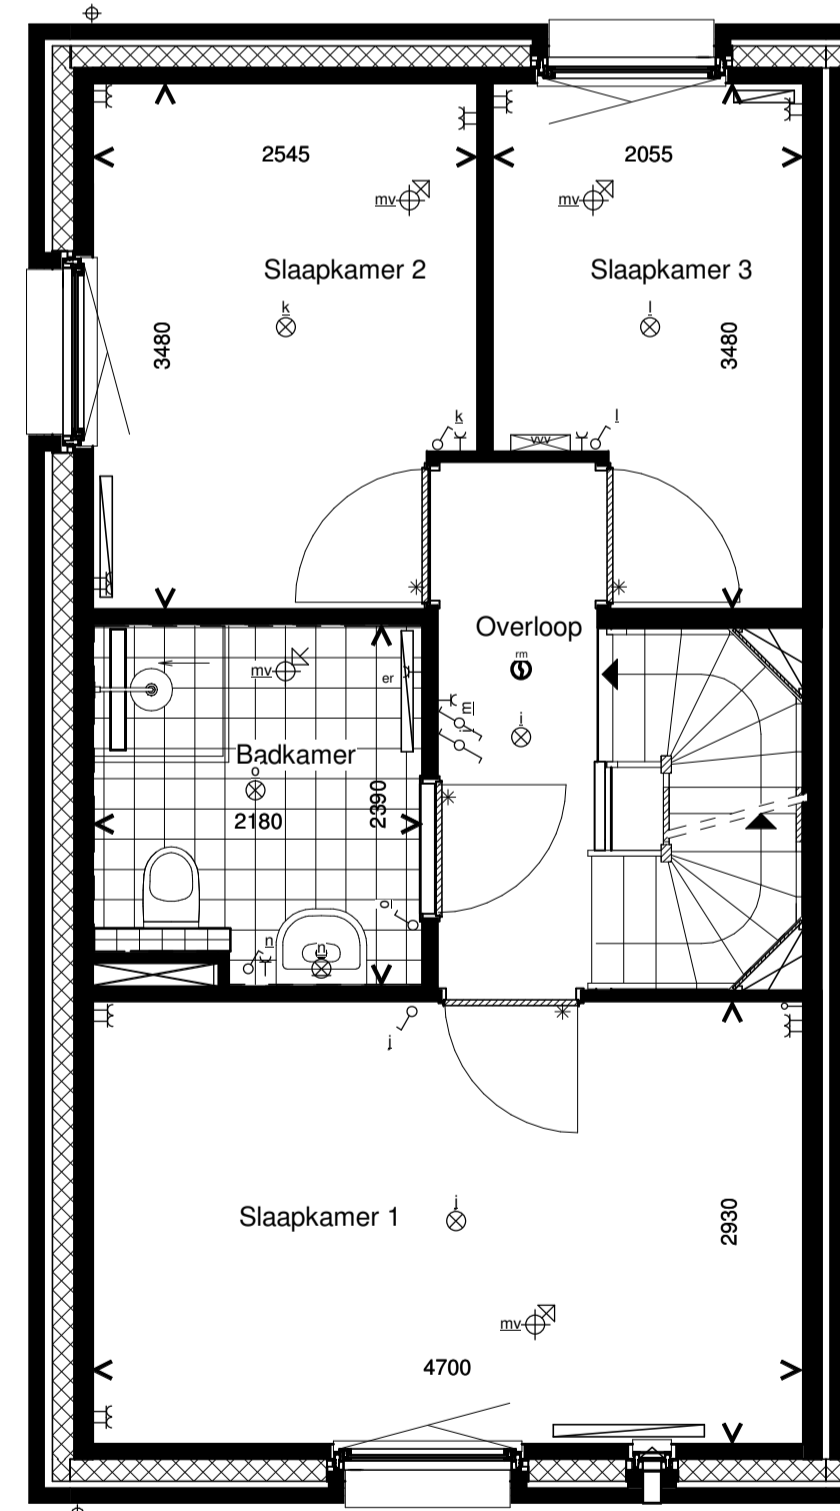

Begane grond

Voorgevel

Linkerzijgevel

Achtergevel

Doorsnede

1e Verdieping

2e Verdieping

RENVOOI INSTALLATIES			
symbool	omschrijving	symbool	omschrijving
	plafondlichtpunt aansluiting		vaatwasser
	binnenwandlichtpunt aansluiting		oven
	buitenwandlichtpunt aansluiting		koelkast
	buitenwandlichtpunt aansluiting met armatuur		beldrukker
	buitenwandlichtpunt aansluiting met armatuur en schakelaar		schel
	enkelpolige schakelaar		rookmelder (positie indicatief)
	wisselschakelaar		ruimte met ventilatie afvoer ventiel (positie indicatief)
	enkele wandcontactdoos		ruimte met ventilatie invoer ventiel (positie indicatief)
	dubbele wandcontactdoos		hemelwaterafvoer (positie en aantal indicatief)
	dubbele wandcontactdoos opbouw		elektrische handdoek radiator (positie en afmetingen indicatief)
	mechanische ventilatie		verdelers vloerverwarming
	aansluitpunt loos		ruimte met vloerverwarming
	thermostaat		laag temperatuur convectors (positie en afmetingen indicatief)
	kookplaat		
	afzuigkap		
			omvormer pv-panelen
			opstelplaats wasmachine en droger
			buiten unit
			opstelplaats warmtepomp
			boiler/buffervat
			wtw-unit
			veiligheidsglas

Algemeen  
 - kleine wijzigingen voorbehouden  
 - aan de maatvoering kunnen geen rechten worden ontleend  
 - maatvoering betreft circa maten en is aangegeven in millimeters  
 - electra-aansluitpunten, keukenopstelling, positie en aantal PV panelen en leidingwerken zijn indicatief aangegeven  
 - het is mogelijk dat niet alle symbolen van toepassing zijn op uw woningtype

**Type C1.6 Bouwnummer 12**

Bernardushof, Oud Gastel

Verkooptekening  
 Plattegronden, gevels en doorsnede

Schaal :  
 1:50 / 1:100

Datum :  
 12-05-2020

Blad  
**VK-05E**