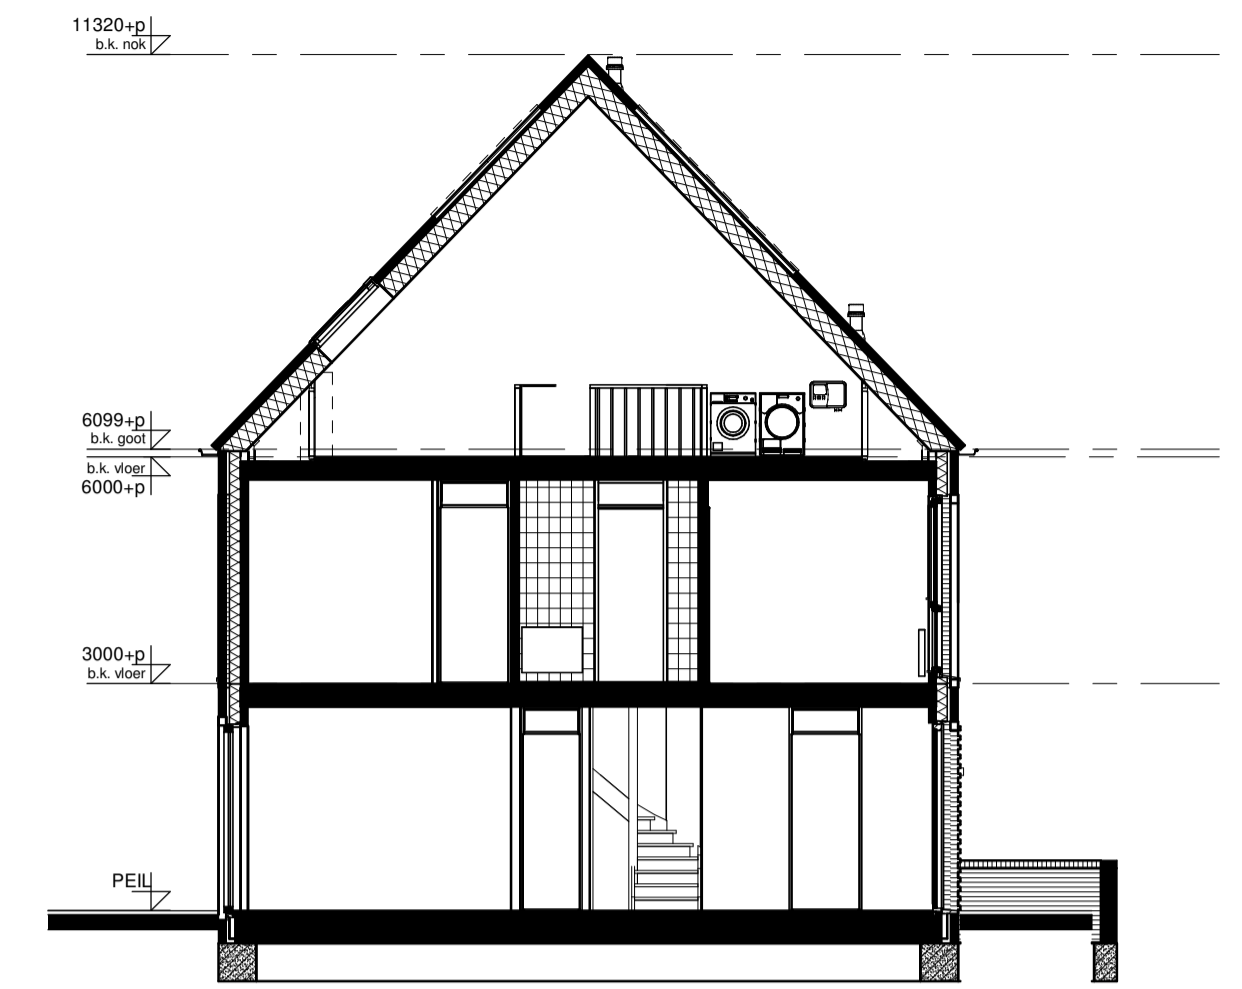

Begane grond

Voorgevel

Linkerzijgevel

Achtergevel

Doorsnede

1e Verdieping

2e Verdieping

RENVOOI INSTALLATIES			
symbool	omschrijving	symbool	omschrijving
	plafondlichtpunt aansluiting		vaatwasser
	binnenwandlichtpunt aansluiting		oven
	buitenwandlichtpunt aansluiting		koelkast
	buitenwandlichtpunt aansluiting met armatuur		beldrukker
	buitenwandlichtpunt aansluiting met armatuur en schakelaar		schel
	enkelpolige schakelaar		rookmelder (positie indicatief)
	wisselschakelaar		ruimte met ventilatie afvoer ventiel (positie indicatief)
	enkele wandcontactdoos		ruimte met ventilatie invoer ventiel (positie indicatief)
	dubbele wandcontactdoos		hemelwaterafvoer (positie en aantal indicatief)
	dubbele wandcontactdoos opbouw		elektrische handdoek radiator (positie en afmetingen indicatief)
	mechanische ventilatie		verdelers vloerverwarming
	aansluitpunt loos		ruimte met vloerverwarming
	thermostaat		laag temperatuur convectors (positie en afmetingen indicatief)
	kookplaat		
	afzuigkap		
			omvormer pv-panelen
			opstelplaats wasmachine en droger
			buiten unit
			opstelplaats warmtepomp
			boiler/buffervat
			wtw-unit
			veiligheidsglas

Algemeen  
 - kleine wijzigingen voorbehouden  
 - aan de maatvoering kunnen geen rechten worden ontleend  
 - maatvoering betreft circa maten en is aangegeven in millimeters  
 - electra-aansluitpunten, keukenopstelling, positie en aantal PV panelen en leidingwerken zijn indicatief aangegeven  
 - het is mogelijk dat niet alle symbolen van toepassing zijn op uw woningtype

**Type C1.6 Bouwnummer 12**

Bernardushof, Oud Gastel

Verkooptekening  
 Plattegronden, gevels en doorsnede

Schaal :  
 1:50 / 1:100

Datum :  
 12-05-2020

Blad  
**VK-05E**