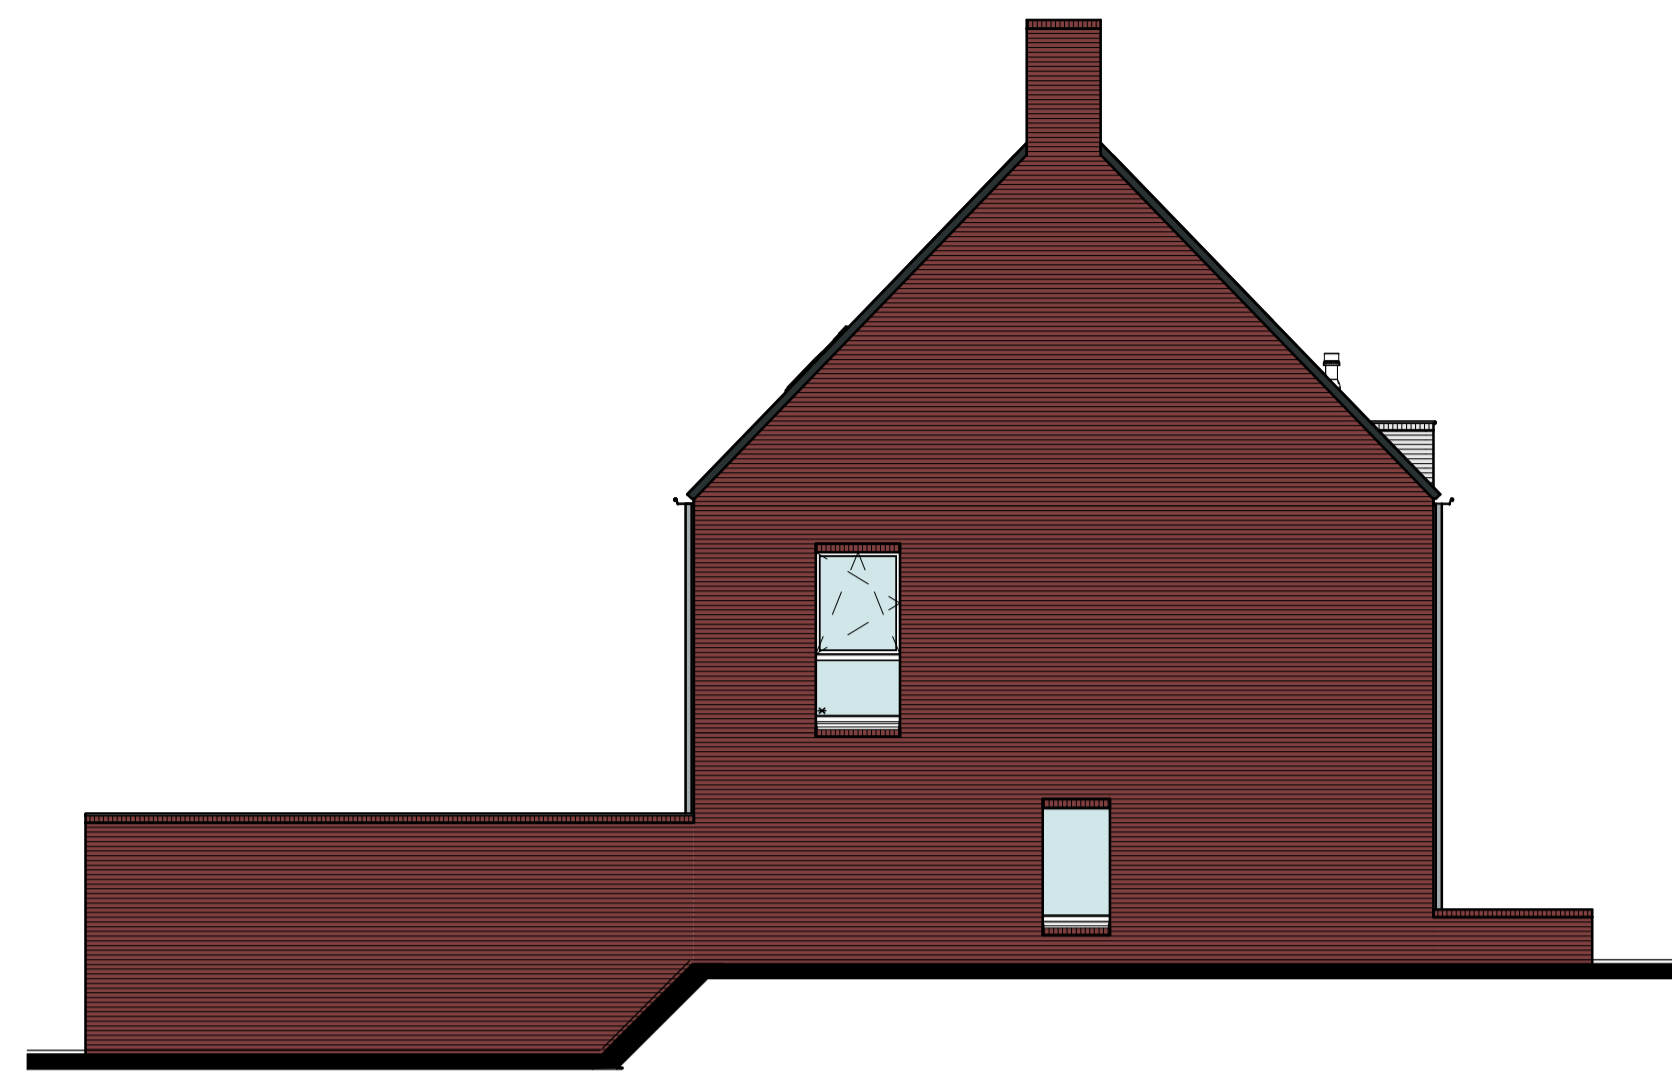

Begane grond

Voorgevel

Linkerzijgevel

Achtergevel

Doorsnede

1e Verdieping

2e Verdieping

RENVOOI INSTALLATIES			
symbool	omschrijving	symbool	omschrijving
	plafondlichtpunt aansluiting		vaatwasser
	binnenwandlichtpunt aansluiting		oven
	buitenwandlichtpunt aansluiting		koelkast
	buitenwandlichtpunt aansluiting met armatuur		beldrukker
	buitenwandlichtpunt aansluiting met armatuur en schakelaar		schel
	enkelpolige schakelaar		rookmelder (positie indicatief)
	wisselschakelaar		ruimte met ventilatie afvoer ventiel (positie indicatief)
	enkele wandcontactdoos		ruimte met ventilatie invoer ventiel (positie indicatief)
	dubbele wandcontactdoos		hemelwaterafvoer (positie en aantal indicatief)
	dubbele wandcontactdoos opbouw		elektrische handdoek radiator (positie en afmetingen indicatief)
	mechanische ventilatie		verdelers vloerverwarming
	aansluitpunt loos		ruimte met vloerverwarming
	thermostaat		laag temperatuur convectors (positie en afmetingen indicatief)
	kookplaat		
	afzuigkap		
			omvormer pv-panelen
			opstelplaats wasmachine en droger
			buiten unit
			opstelplaats warmtepomp
			boiler/buffervat
			wtw-unit
			veiligheidsglas

**Type C1.6 Bouwnummer 12**

Bernardushof, Oud Gastel

Verkooptekening  
 Plattegronden, gevels en doorsnede

Schaal :  
 1:50 / 1:100

Datum :  
 12-05-2020

Blad  
**VK-05E**