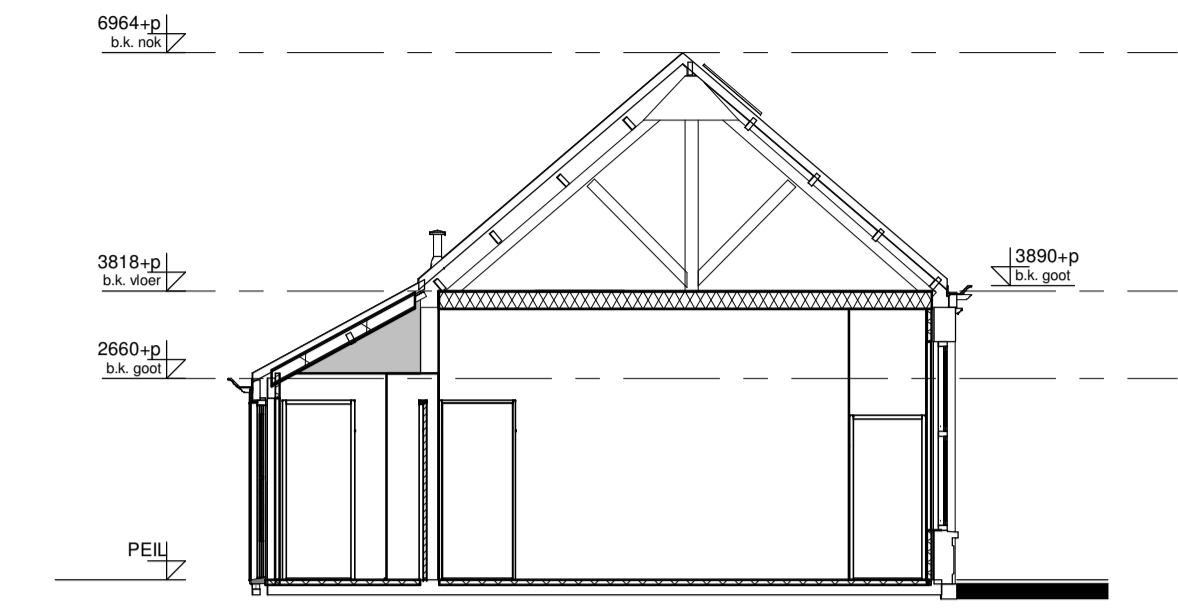

BEGANE GROND

VOORGEVEL

ACHTERGEVEL

DOORSNEDE

1e VERDIEPING

RENVOOI INSTALLATIES

symbool	omschrijving	symbool	omschrijving	symbool	omschrijving
	plafondlichtpunt aansluiting		vaatwasser		omvormer
	binnenwandlichtpunt aansluiting		oven		opstelplaats wasmachine en droger
	buitenwandlichtpunt aansluiting		koelkast		buiten unit
	buitenwandlichtpunt aansluiting met armatuur		beldrukker		opstelplaats warmtepomp
	buitenwandlichtpunt aansluiting met armatuur		schel		boiler/buffervat
	enkelpolige schakelaar		rookmelder (positie indicatief)		wtw-unit
	wisselschakelaar		ruimte met ventilatie afvoer ventiel (positie indicatief)		veiligheidsglas
	enkele wandcontactdoos		ruimte met ventilatie invoer ventiel (positie indicatief)		
	dubbele wandcontactdoos		ruimte met ventilatie invoer ventiel (positie indicatief)		
	dubbele wandcontactdoos opbouw		hemelwaterafvoer (positie en aantal indicatief)		
	mechanische ventilatie		elektrische handdoek radiator (positie en afmetingen indicatief)		
	aansluitpunt loos		verdelers vloerverwarming		
	thermostaat		ruimte met vloerverwarming		
	kookplaat		laag temperatuur convector (positie en afmetingen indicatief)		
	afzuigkap				

Algemeen  
 - kleine wijzigingen voorbehouden  
 - aan de maatvoering kunnen geen rechten worden ontleend  
 - maatvoering betreft circa maten en is aangegeven in millimeters  
 - electra-aansluitpunten, keukenopstelling, positie en aantal PV panelen en leidingwerken zijn indicatief aangegeven  
 - het is mogelijk dat niet alle symbolen van toepassing zijn op uw woningtype

Type D5 Bouwnummer 24

Bernardushof, Oud Gastel

Verkooptekening  
 Plattegronden, gevels en doorsnede

Schaal :  
 1:50 / 1:100

Datum :  
 08-05-2020

Blad  
**VK-08d** versie b