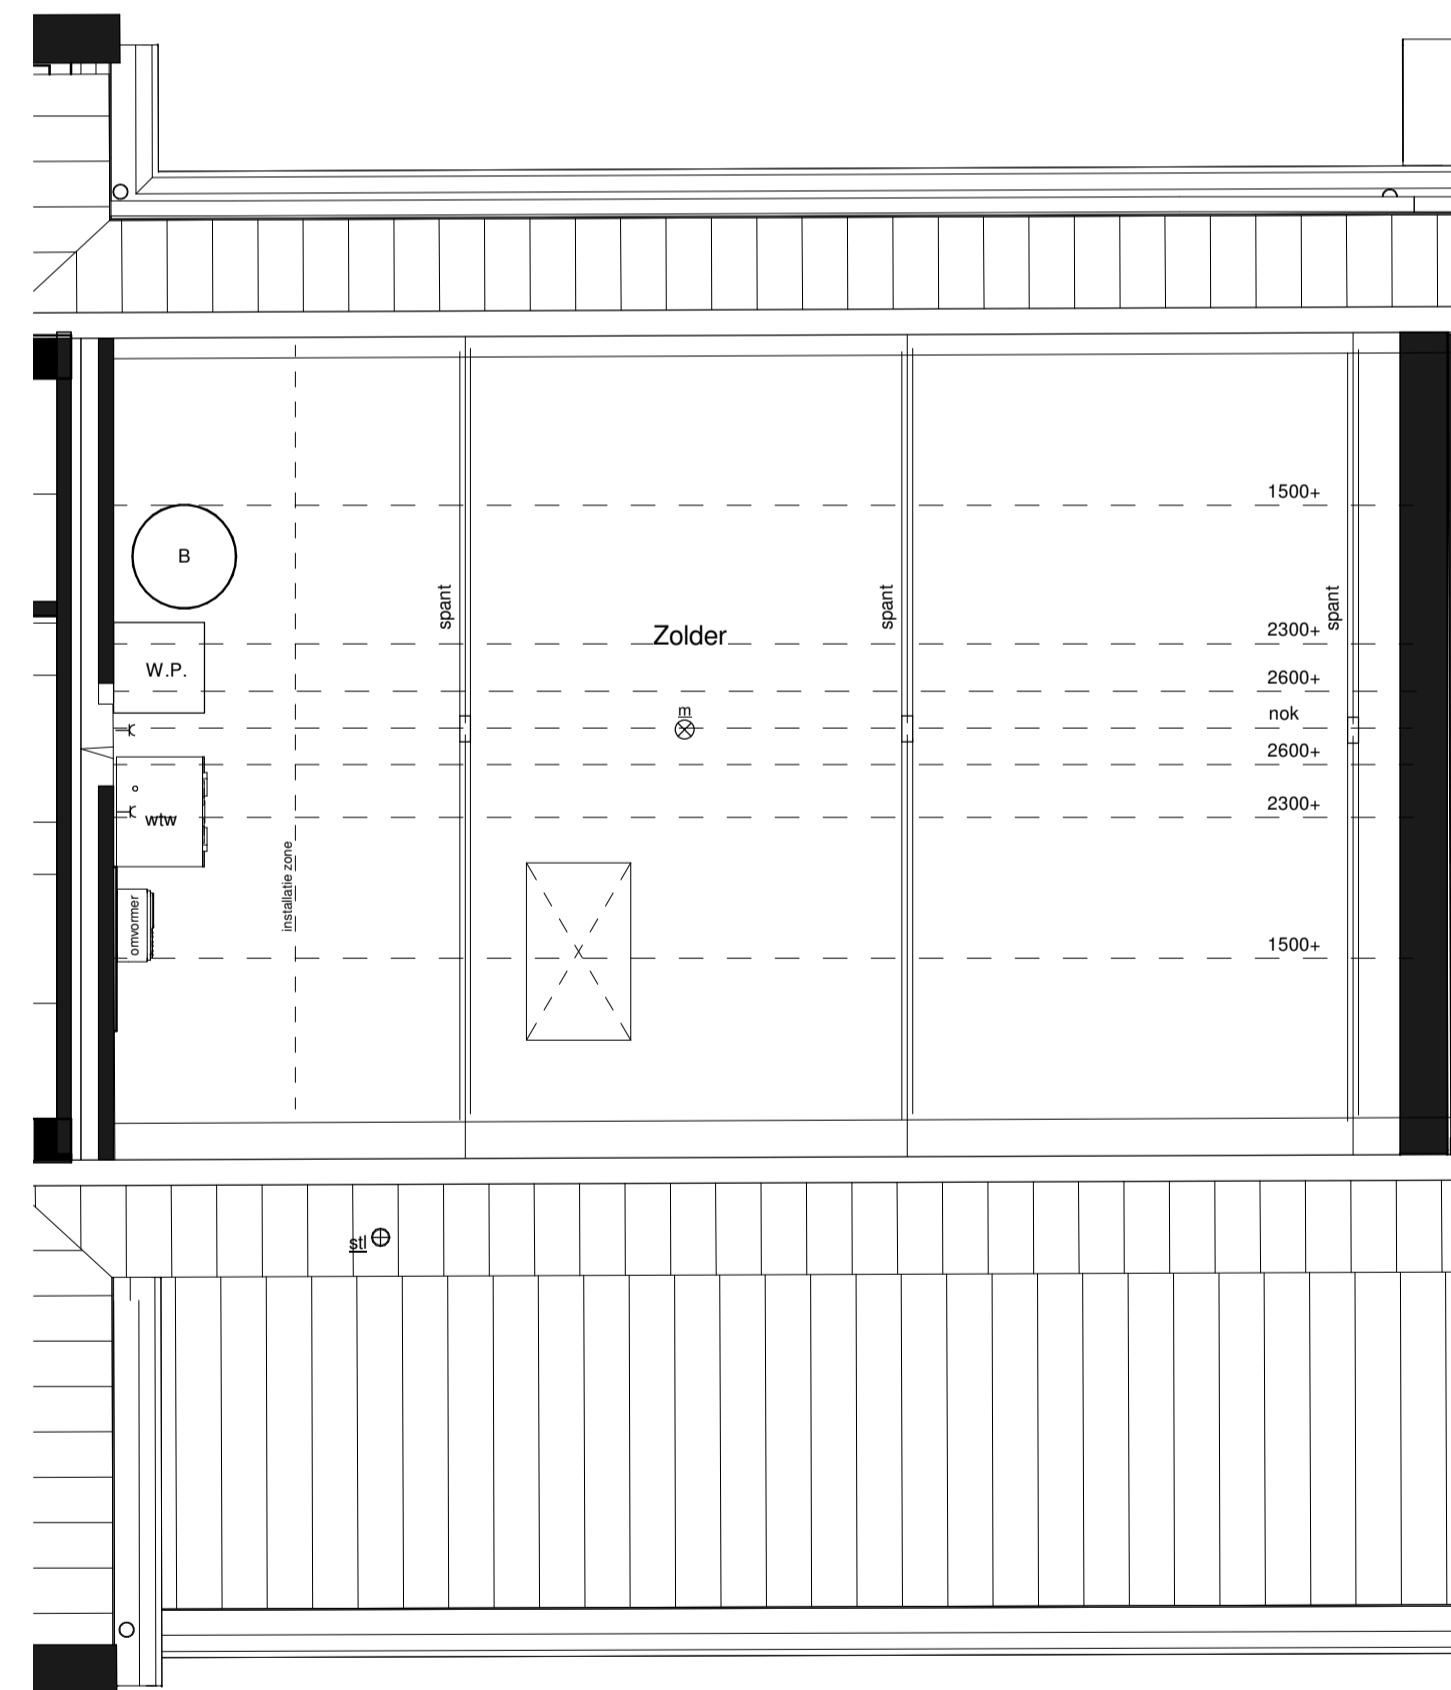

BEGANE GROND

VOORGEVEL

ACHTERGEVEL

DOORSNEDE

1e VERDIEPING

RENVOOI INSTALLATIES

symbool	omschrijving	symbool	omschrijving	symbool	omschrijving
	plafondlichtpunt aansluiting		vaatwasser		omvormer
	binnenwandlichtpunt aansluiting		oven		opstelplaats wasmachine en droger
	buitenwandlichtpunt aansluiting		koelkast		buiten unit
	buitenwandlichtpunt aansluiting met armatuur		beldrukker		opstelplaats warmtepomp
	buitenwandlichtpunt aansluiting met armatuur		schel		boiler/buffervat
	enkelpolige schakelaar		rookmelder (positie indicatief)		wtw-unit
	wisselschakelaar		ruimte met ventilatie afvoer ventiel (positie indicatief)		veiligheidsglas
	enkele wandcontactdoos		ruimte met ventilatie invoer ventiel (positie indicatief)		
	dubbele wandcontactdoos		ruimte met ventilatie invoer ventiel (positie indicatief)		
	dubbele wandcontactdoos opbouw		hemelwaterafvoer (positie en aantal indicatief)		
	mechanische ventilatie		elektrische handdoek radiator (positie en afmetingen indicatief)		
	aansluitpunt loos		verdelers vloerverwarming		
	thermostaat		ruimte met vloerverwarming		
	kookplaat		laag temperatuur convector (positie en afmetingen indicatief)		
	afzuigkap				

Algemeen  
 - kleine wijzigingen voorbehouden  
 - aan de maatvoering kunnen geen rechten worden ontleend  
 - maatvoering betreft circa maten en is aangegeven in millimeters  
 - electra-aansluitpunten, keukenopstelling, positie en aantal PV panelen en leidingwerken zijn indicatief aangegeven  
 - het is mogelijk dat niet alle symbolen van toepassing zijn op uw woningtype

Type D5 Bouwnummer 24

Bernardushof, Oud Gastel

Verkooptekening  
 Plattegronden, gevels en doorsnede

Schaal :  
 1:50 / 1:100

Datum :  
 08-05-2020

Blad  
**VK-08d** versie b